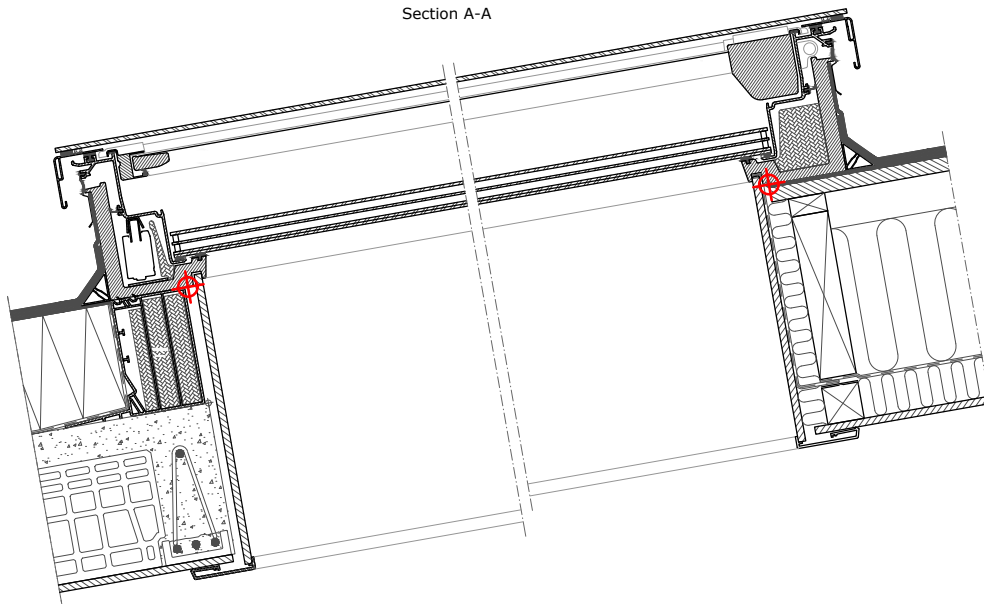

Κατασκευαστική Τομή Παράθυρο Ταράτσας **VELUX** με Επίπεδο Εξωτερικό Υαλοπίνακα **New Gen**

Section A-A