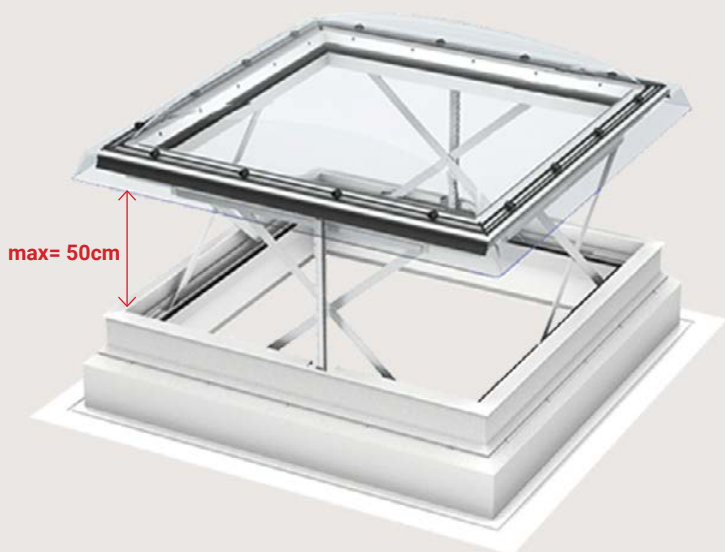

Ανοιγόμενα