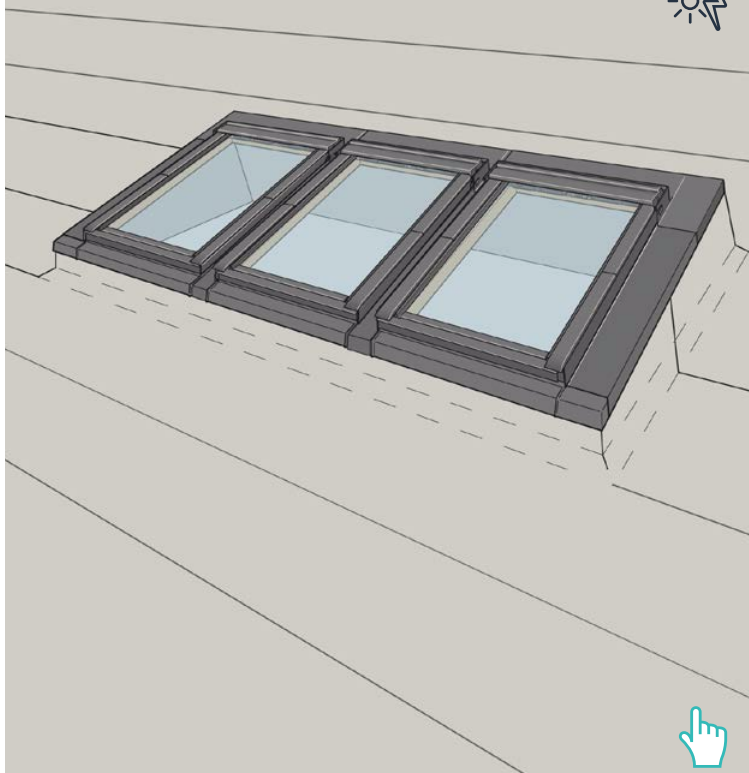

Χειροκίνητα ή Ηλεκτρικά Ανοιγόμενα

Πολλαπλά Παράθυρα Στέγης VELUX Εφαρμογή σε Ταράτσα - Μία Σειρά

Χώρα Κατασκευής	Δανία
Κατασκευαστής	VELUX
Απαιτούμενη Κλίση Στέγης	$0^{\circ} < \varphi < 15^{\circ}$
Θερμικός Συντελεστής Uw	Uw 1.30 W/m²K
Υλικό Πλαισίου Εσωτερικά	Φυσικό Ξύλο Πεύκου
Εργοστασιακή Εγγύηση	10 χρόνια εγγύηση

Εφαρμόστε πολλαπλά παράθυρα κεκλιμένης στέγης (από 2x έως και 6x παράθυρα σε σειρά) στην ταράτσα σας με κατασκευή στηθαίου και χρήση ειδικού στεγανωτικού flash από τη VELUX. Το στηθαίο δημιουργεί επιπλέον κλίση 20 μοιρών επιτρέποντας την ομαλή απορροή των ομβρίων υδάτων. Αποτελεί ιδανική λύση για φυσικό φωτισμό και αερισμό του χώρου σας.

Υπάρχει δυνατότητα για εγκατάσταση μοτέρ για ηλεκτροκίνητο χειρισμό όλων ή συγκεκριμένων παραθύρων.