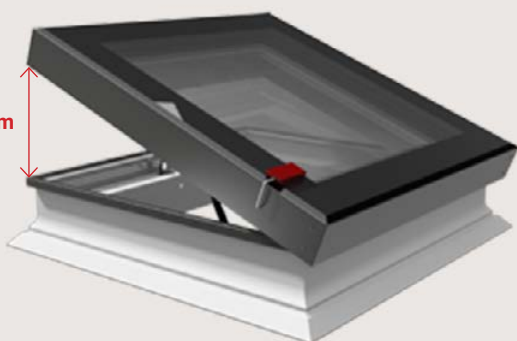

[Δυνατότητα και για χειροκίνητο μοντέλο με μανιβέλα.](#)

Σταθερό

Ηλεκτρικά Ανοιγόμενο

max= 20cm

Παράθυρο Ταράτσας Οκροί με Επίπεδο Εξωτερικό Υαλοπίνακα Double Glass

Χώρα Κατασκευής	Πολωνία
Κατασκευαστής	OKPOL
Απαιτούμενη Κλίση Στέγης	$2^\circ < \varphi < 15^\circ$
Θερμικός Συντελεστής Uw	Uw 0.99 - 1.20 W/m ² K
Υλικό Πλαισίου Εσωτερικά	Πολυθαλαμικό PVC
Εργοστασιακή Εγγύηση	10 χρόνια εγγύηση