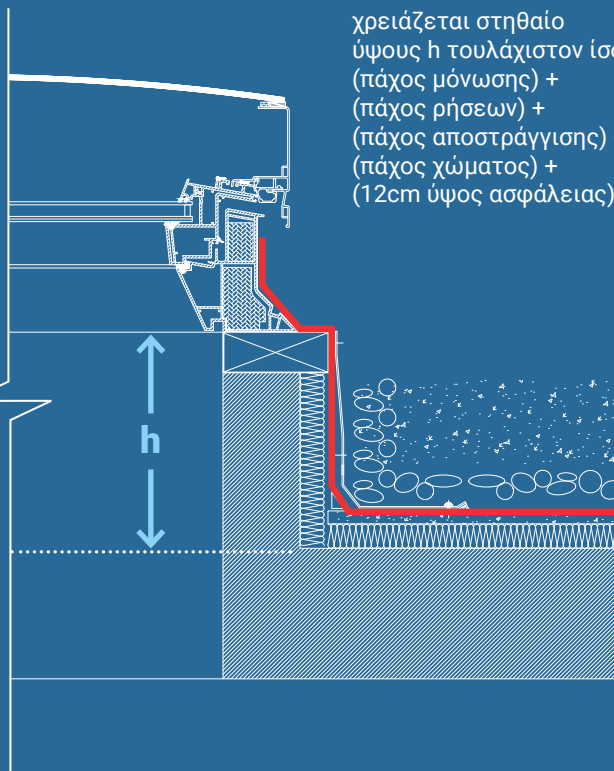

2. Επέλεξε τη διάσταση που σου ταιριάζει:

τα παράθυρα ταράτσας κατασκευάζονται σε στάνταρ διαστάσεις οπότε βρες το καταλληλότερο από υπάρχοντα μεγέθη

3. Επέλεξε υλικό εξωτερικού θόλου:

πλαστικός θόλος για οικονομία - επίπεδο γυαλί η στάνταρ επιλογή - καμπύλο γυαλί για καλύτερη απορροή των όμβριων

4. Όρισε το budget σου:

επέλεξε μεταξύ οικονομικής σειράς Rooflite+ και Okrol ή premium λύσεις VELUX

6. Παράθυρα ταράτσας σε φυτεμένο δώμα:

χρειάζεται στηθαίο ύψους h τουλάχιστον ίσο: (πάχος μόνωσης) + (πάχος ρήσεων) + (πάχος αποστράγγισης) + (πάχος χώματος) + (12cm ύψος ασφάλειας)