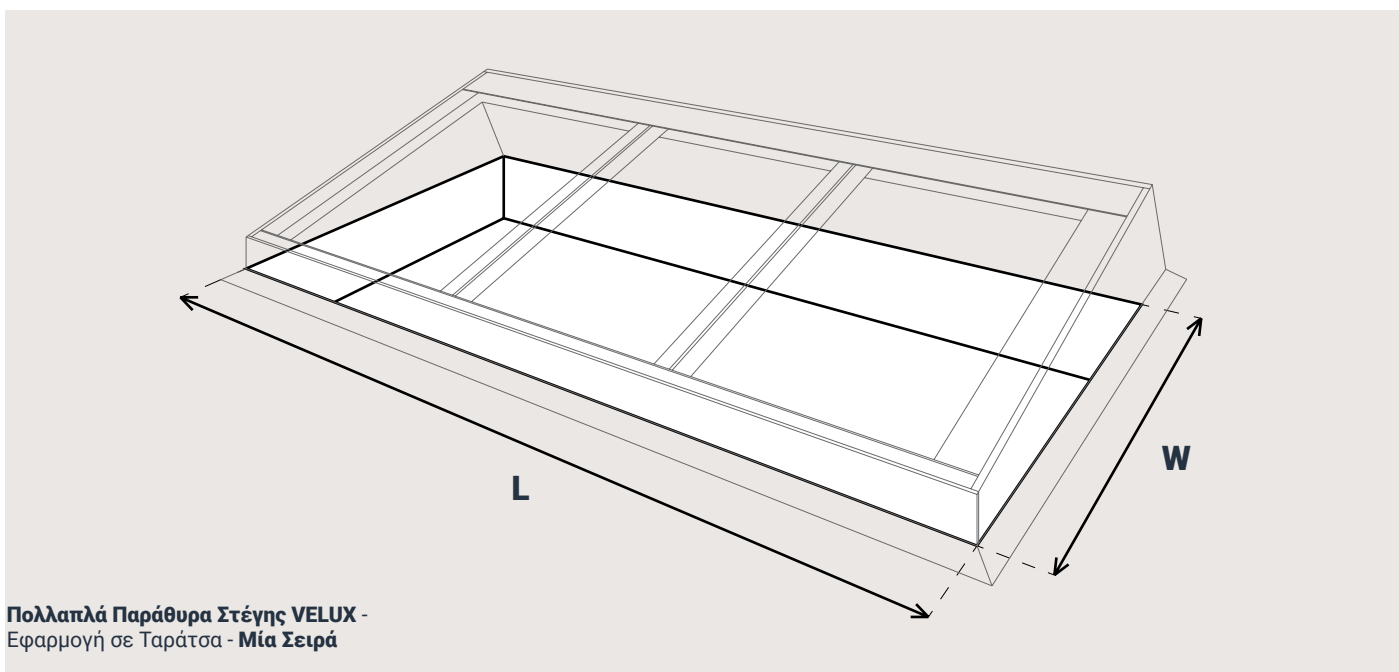

Διαστάσεις Παραθύρου-
Κατασκευαστικό Άνοιγμα (cm)

από 120x95
έως 854x171

από 120x167
έως 854x 284

Πολλαπλά Παράθυρα Στέγης VELUX
Εφαρμογή σε Ταράτσα - **Μία Σειρά**

#

Πολλαπλά Παράθυρα Στέγης VELUX
Εφαρμογή σε Ταράτσα - **Δύο Σειρές**

#

Πολλαπλά Παράθυρα Στέγης VELUX -
Εφαρμογή σε Ταράτσα - **Μία Σειρά**