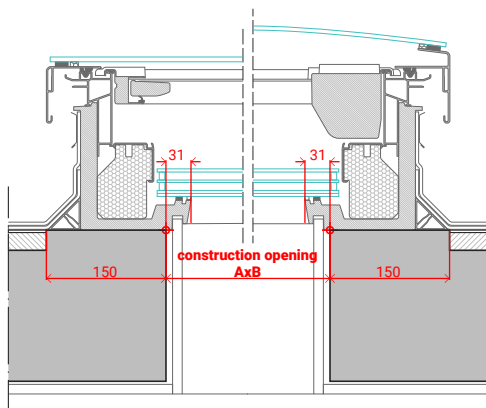

Ωφέλιμο -
Καθαρό Γυαλί (mm)

Εξωτερική Διάσταση
Πλαισίου (cm)

60x60cm	435x435mm	78x78cm
60x90cm	435x735mm	78x108cm
80x80cm	635x635mm	98x98cm
90x90cm	735x735mm	108x108cm
90x120cm	735x1035mm	108x138cm
100x100cm	835x835mm	118x118cm
100x150cm	835x1335mm	118x168cm
120x120cm	1035x1035mm	138x138cm