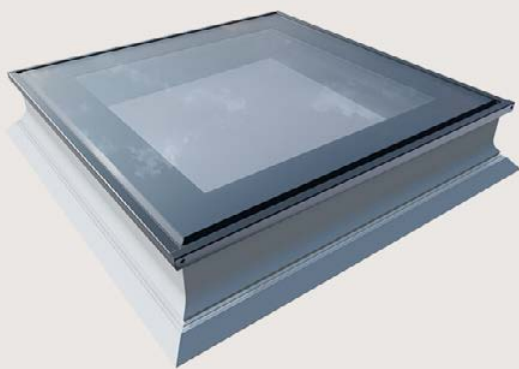

Σταθερό

Ηλεκτρικά Ανοιγόμενο

Παράθυρο Ταράτσας Οκροί με Επίπεδο Εξωτερικό Υαλοπίνακα Triple Glass

Χώρα Κατασκευής	Πολωνία
Κατασκευαστής	OKPOL
Απαιτούμενη Κλίση Στέγης	$2^\circ < \varphi < 15^\circ$
Θερμικός Συντελεστής Uw	Uw 0.64 - 0.92 W/m²K
Υλικό Πλαισίου Εσωτερικά	Πολυθαλαμικό PVC
Εργοστασιακή Εγγύηση	10 χρόνια εγγύηση

Η εξέλιξη του κλασικού μοντέλου παραθύρων ταράτσας της Okroi με τριπλό υαλοπίνακα για μέγιστη ενεργειακή απόδοση. Διατίθεται σε σταθερό και ηλεκτρικά ανοιγόμενο με τηλεχειρισμό.

Το ανοιγόμενο μοντέλο διαθέτει αισθητήρα για αυτόματο κλείσιμο του παραθύρου σας σε περίπτωση βροχής.