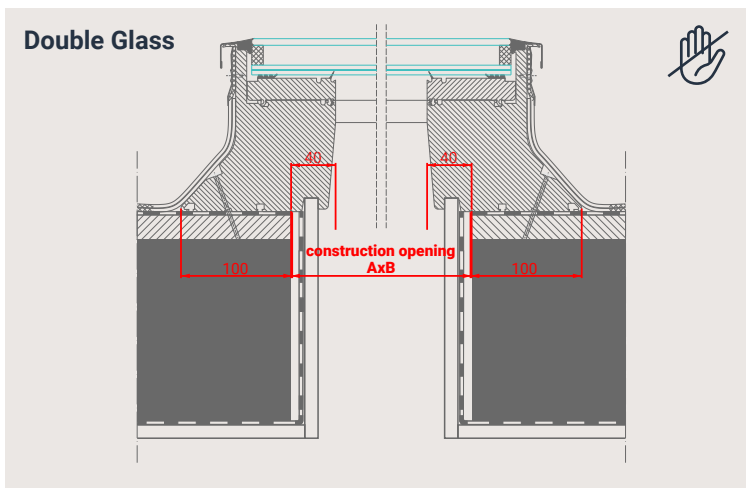

Παράθυρο Ταράτσας Οκροί Μη Στάνταρ Διαστάσεων- Σταθερό με Επίπεδος Υαλοπίνακας

Χώρα Κατασκευής	Πολωνία
Κατασκευαστής	OKPOL
Απαιτούμενη Κλίση Στέγης	$2^\circ < \varphi < 15^\circ$
Θερμικός Συντελεστής Uw	$U_w 0.64 - 0.99 \text{ W/m}^2\text{K}$
Υλικό Πλαισίου Εσωτερικά	Πολυθαλαμικό PVC
Εργοστασιακή Εγγύηση	10 χρόνια εγγύηση

Τα σταθερά παράθυρα ταράτσας Οκροί μη στάνταρ διαστάσεων και με επίπεδη υάλωση εξωτερικά είναι διαθέσιμα με διπλό ή τριπλό υαλοπίνακα. Κατασκευάζονται κατόπιν παραγγελίας με βάση τα μέτρα του ανοίγματος σας. Σε κάθε παραγγελία θα πρέπει να εξακριβωθεί από το εργοστάσιο αν προσφέρεται δυνατότητα παραγωγής παραθύρων στη διάσταση που επιθυμείτε.

Δύναται να εγκατασταθούν σε ταράτσες με κλίση μεταξύ 2-15°. Συνιστάται ωστόσο κλίση μεγαλύτερη των 5° για αποφυγή συγκέντρωσης νερού στην επιφάνεια του εξωτερικού υαλοπίνακα. Η επιφάνεια του εξωτερικού υαλοπίνακα διαθέτει ειδική επίστρωση για εύκολο καθαρισμό.