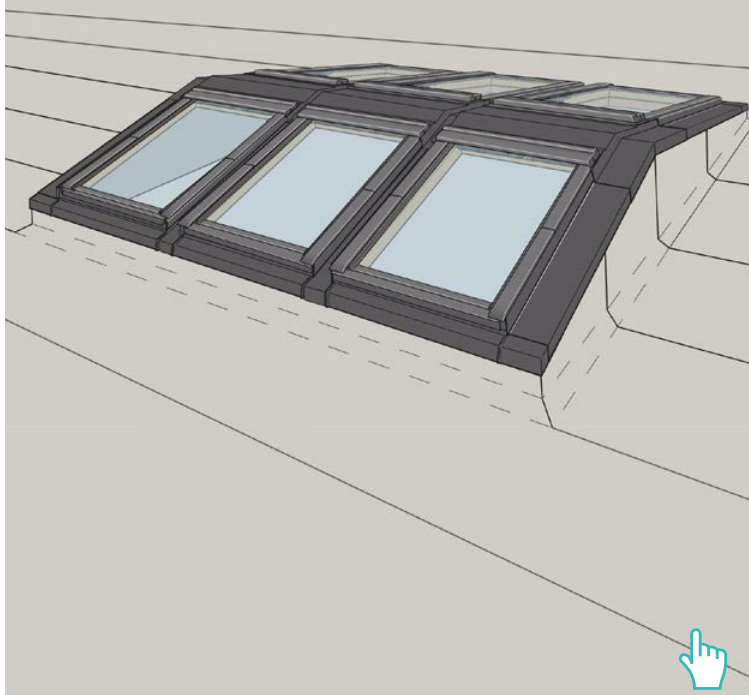

Χειροκίνητα ή Ηλεκτρικά Ανοιγόμενα

Πολλαπλά Παράθυρα Στέγης VELUX Εφαρμογή σε Ταράτσα - Δύο Σειρές

Χώρα Κατασκευής	Δανία
Κατασκευαστής	VELUX
Απαιτούμενη Κλίση Στέγης	$0^\circ < \varphi < 15^\circ$
Θερμικός Συντελεστής Uw	Uw 1.30 W/m²K
Υλικό Πλαισίου Εσωτερικά	Φυσικό Ξύλο Πεύκου
Εργοστασιακή Εγγύηση	10 χρόνια εγγύηση

Αίσθηση διριχτής κεκλιμένης στέγης με εφαρμογή δύο σειρών παραθύρων στέγης σε επίπεδη ταράτσα. Μπορείτε να εφαρμόσετε από 4x παράθυρα έως και 12x παράθυρα σε σύνολο με κατασκευή κατάλληλου περιμετρικού στηθαίου. Το στηθαίο δημιουργεί επιπλέον κλίση 20 μοιρών επιτρέποντας την ομαλή απορροή των ομβρίων υδάτων. Αποτελεί ιδανική λύση για φυσικό φωτισμό και αερισμό του χώρου σας.

Υπάρχει δυνατότητα για εγκατάσταση μοτέρ για ηλεκτροκίνητο χειρισμό όλων ή συγκεκριμένων παραθύρων.