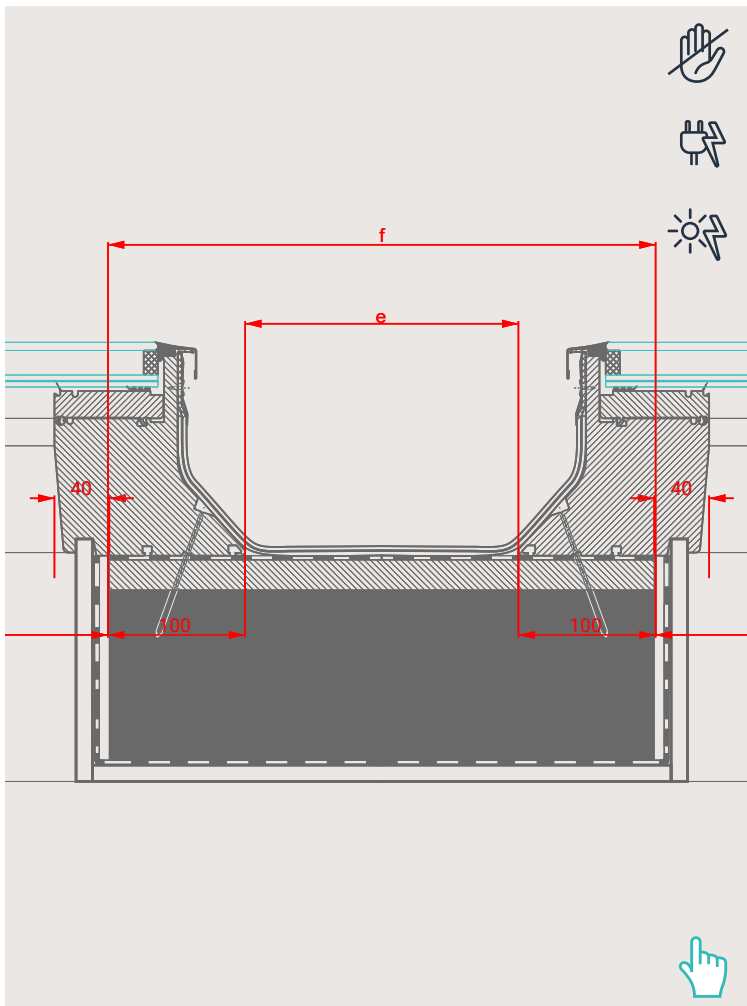

Πολλαπλά Παράθυρα Ταράτσας Τοποθετημένα σε Σειρά για Μακρόστενα Ανοίγματα

Απαιτούμενη Κλίση Στέγης	$0^\circ < \varphi < 15^\circ$
Εργοστασιακή Εγγύηση	10 χρόνια εγγύηση

Δυνατότητα τοποθέτησης πολλαπλών παραθύρων στέγης σε σειρά για την κάλυψη μακρόστενων ανοιγμάτων μη στάνταρ διαστάσεων. Μπορεί να γίνει επιλογή μόνο σταθερών, μόνο ανοιγόμενων ή συνδυασμός σταθερών και ανοιγόμενων παραθύρων ταράτσας.