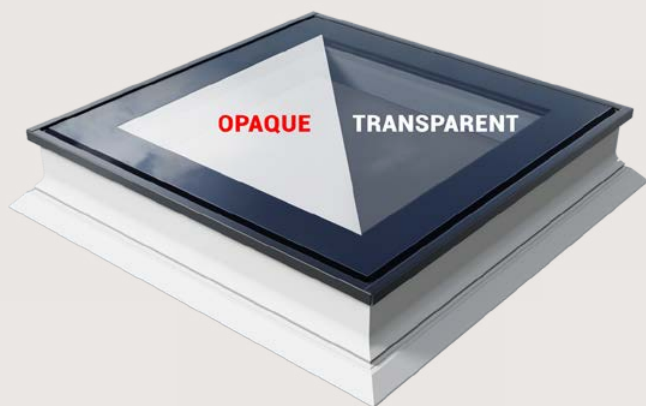

Σταθερό

Παράθυρο Ταράτσας Οκροί με Υαλοπίνακα Μεταβλητής Διαφάνειας

Χώρα Κατασκευής	Πολωνία
Κατασκευαστής	OKPOL
Απαιτούμενη Κλίση Στέγης	$2^\circ < \varphi < 15^\circ$
Θερμικός Συντελεστής Uw	$U_w 0.99 \text{ W/m}^2\text{K}$
Υλικό Πλαισίου Εσωτερικά	Πολυθαλαμικό PVC
Εργοστασιακή Εγγύηση	10 χρόνια εγγύηση

Το μοναδικό παράθυρο ταράτσας με υαλοπίνακα μεταβλητής διαφάνειας. Με το πάτημα ενός κουμπιού το γυαλί του παραθύρου μετατρέπεται από οπακ σε απόλυτα διαφανές.