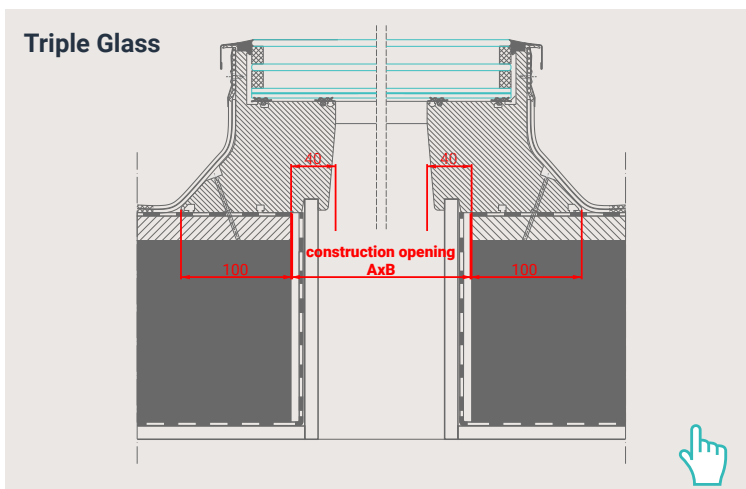

Παράθυρο Ταράτσας Οκροί Μη Στάνταρ Διαστάσεων- Σταθερό με Επίπεδος Υαλοπίνακας

Χώρα Κατασκευής	Πολωνία
Κατασκευαστής	OKPOL
Απαιτούμενη Κλίση Στέγης	$2^\circ < \varphi < 15^\circ$
Θερμικός Συντελεστής Uw	$U_w 0.64 - 0.99 \text{ W/m}^2\text{K}$
Υλικό Πλαισίου Εσωτερικά	Πολυθαλαμικό PVC
Εργοστασιακή Εγγύηση	10 χρόνια εγγύηση

Τα σταθερά παράθυρα ταράτσας Οκροί μη στάνταρ διαστάσεων και με επίπεδη υάλωση εξωτερικά είναι διαθέσιμα με διπλό ή τριπλό υαλοπίνακα. Κατασκευάζονται κατόπιν παραγγελίας με βάση τα μέτρα του ανοίγματος σας. Σε κάθε παραγγελία θα πρέπει να εξακριβωθεί από το εργοστάσιο αν προσφέρεται δυνατότητα παραγωγής παραθύρων στη διάσταση που επιθυμείτε.

Δύναται να εγκατασταθούν σε ταράτσες με κλίση μεταξύ 2-15°. Συνιστάται ωστόσο κλίση μεγαλύτερη των 5° για αποφυγή συγκέντρωσης νερού στην επιφάνεια του εξωτερικού υαλοπίνακα. Η επιφάνεια του εξωτερικού υαλοπίνακα διαθέτει ειδική επίστρωση για εύκολο καθαρισμό.