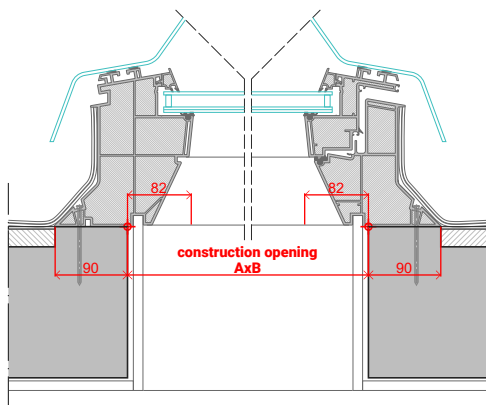

Ωφέλιμο -
Καθαρό Γυαλί (mm)

Εξωτερική Διάσταση
Πλαισίου (cm)

60x60cm	435x435mm	78x78cm
60x90cm	435x735mm	78x108cm
80x80cm	635x635mm	98x98cm
90x90cm	735x735mm	108x108cm
90x120cm	735x1035mm	108x138cm
100x100cm	835x835mm	118x118cm
100x150cm	835x1335mm	118x168cm
120x120cm	1035x1035mm	138x138cm

**Παράθυρο Ταράτσας
VELUX New Gen
Επίπεδος / Καμπύλος Υαλοπίνακας**

Διαστάσεις Παραθύρου-
Κατασκευαστικό Άνοιγμα (cm)

Ωφέλιμο -
Καθαρό Γυαλί (mm)

Εξωτερική Διάσταση
Πλαισίου (cm)

60x60cm	538x538mm	90x90cm
60x90cm	538x838mm	90x120cm
60x200cm	538x1938mm	90x230cm
80x80cm	738x738mm	110x110cm
80x150cm	738x1438mm	110x180cm
90x90cm	838x838mm	120x120cm
90x120cm	838x1138mm	120x150cm
100x100cm	938x938mm	130x130cm
100x150cm	938x1438mm	130x180cm
100x200cm	938x1938mm	130x230cm
120x120cm	1138x1138mm	150x150cm
120x150cm	1138x1438mm	150x180cm
150x150cm	1438x1438mm	180x180cm

Διαστάσεις Παραθύρου-Κατασκευαστικό Άνοιγμα (cm)	Ωφέλιμο - Καθαρό Γυαλί (cm)	Εξωτερική Διάσταση Πλαισίου (cm)
60x60cm	52x52cm	80x80cm
60x90cm	52x82cm	80x110cm
60x120cm	52x112cm	80x140cm
70x70cm	62x62cm	90x90cm
80x80cm	72x72cm	100x100cm
90x90cm	82x82cm	110x110cm
90x120cm	82x112cm	110x140cm
100x100cm	92x92cm	120x120cm
100x150cm	92x142cm	120x170cm
120x120cm	112x112cm	140x140cm
140x140cm	132x132cm	160x160cm
120x220cm	112x212cm	140x240cm

**Παράθυρο Ταράτσας
Οκρpl Ανοιγόμενο
Double / Triple Glass**

Διαστάσεις Παραθύρου-Κατασκευαστικό Άνοιγμα (cm)	Εξωτερική Διάσταση Πλαισίου (cm)
60x60cm	80x80cm
60x90cm	80x110cm
90x90cm	110x110cm
90x120cm	110x140cm
100x100cm	120x120cm
100x150cm	120x170cm
120x120cm	140x140cm