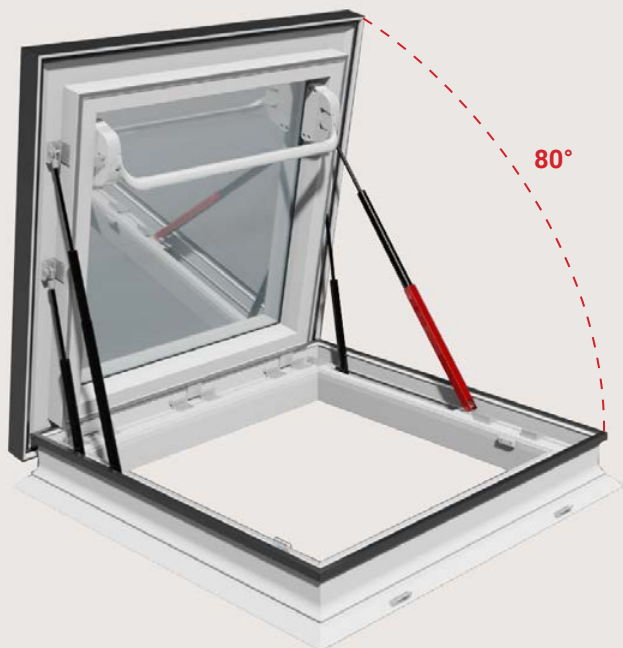

Χειροκίνητα
Ανοιγόμενο

Ανθρωποθυρίδα Ταράτσας Οκροί Ανοιγόμενη Χειροκίνητα

Χώρα Κατασκευής	Πολωνία
Κατασκευαστής	OKPOL
Απαιτούμενη Κλίση Στέγης	$2^\circ < \varphi < 15^\circ$
Θερμικός Συντελεστής Uw	Uw 1.20 W/m²K
Υλικό Πλαισίου Εσωτερικά	Πολυθαλαμικό PVC
Εργοστασιακή Εγγύηση	10 χρόνια εγγύηση

Το Χειροκίνητα Ανοιγόμενο Παράθυρο Επίπεδης Οροφής Οκροί σας επιτρέπει άμεση και ασφαλή πρόσβαση στο δώμα ή την ταράτσα σας από το εσωτερικό του σπιτιού σας. Χρησιμοποιείται ως Ανθρωποθυρίδα. Αποτελεί ιδανική λύση για μονοκατοικίες και διαμερίσματα που θέλουν να αξιοποιήσουν την ιδιωτική τους ταράτσα σαν roof garden ή χώρο αναψυχής επεκτείνοντας κατ' αυτόν τον τρόπο το ωφέλιμο εμβαδόν του κτηρίου. Μπορεί να χρησιμοποιηθεί και σαν έξοδος κίνδυνου.