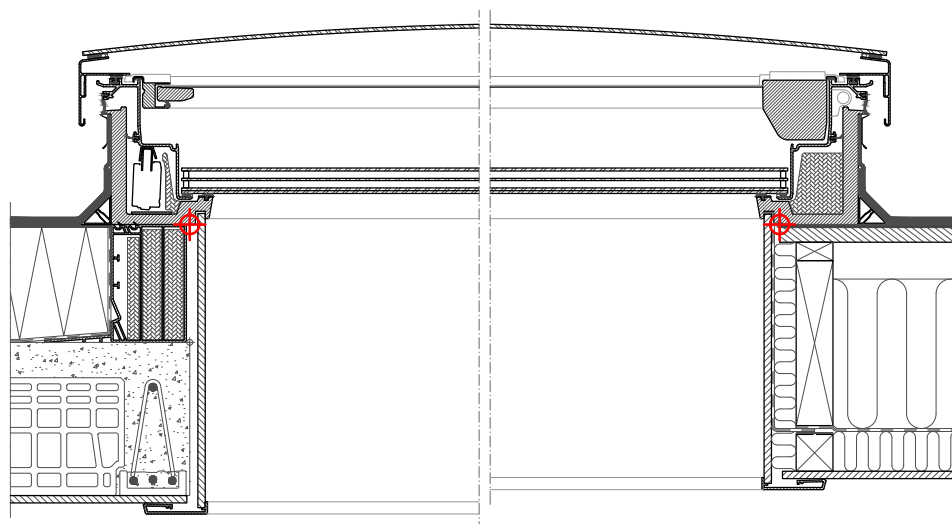

Κατασκευαστική Τομή Παράθυρο Ταράτσας **VELUX** με Καμπύλο Εξωτερικό Υαλοπίνακα **New Gen**

Section A-A