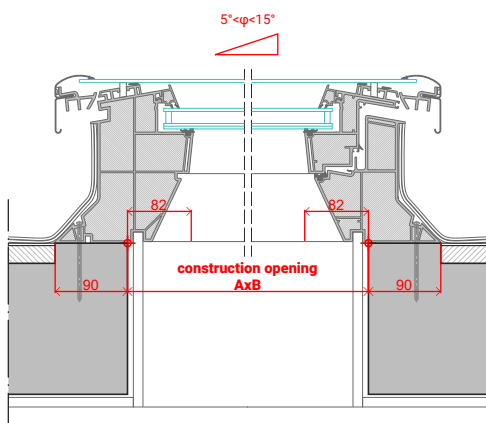

**Παράθυρο Ταράτσας
Rooflite+
Σταθερό / Ανοιγόμενο**

Διαστάσεις Παραθύρου-
Κατασκευαστικό Άνοιγμα (cm)

Ωφέλιμο -
Καθαρό Γυαλί (mm)

Εξωτερική Διάσταση
Πλαισίου (cm)

60x60cm	435x435mm	78x78cm
60x90cm	435x735mm	78x108cm
80x80cm	635x635mm	98x98cm
90x90cm	735x735mm	108x108cm
90x120cm	735x1035mm	108x138cm
100x100cm	835x835mm	118x118cm
100x150cm	835x1335mm	118x168cm
120x120cm	1035x1035mm	138x138cm