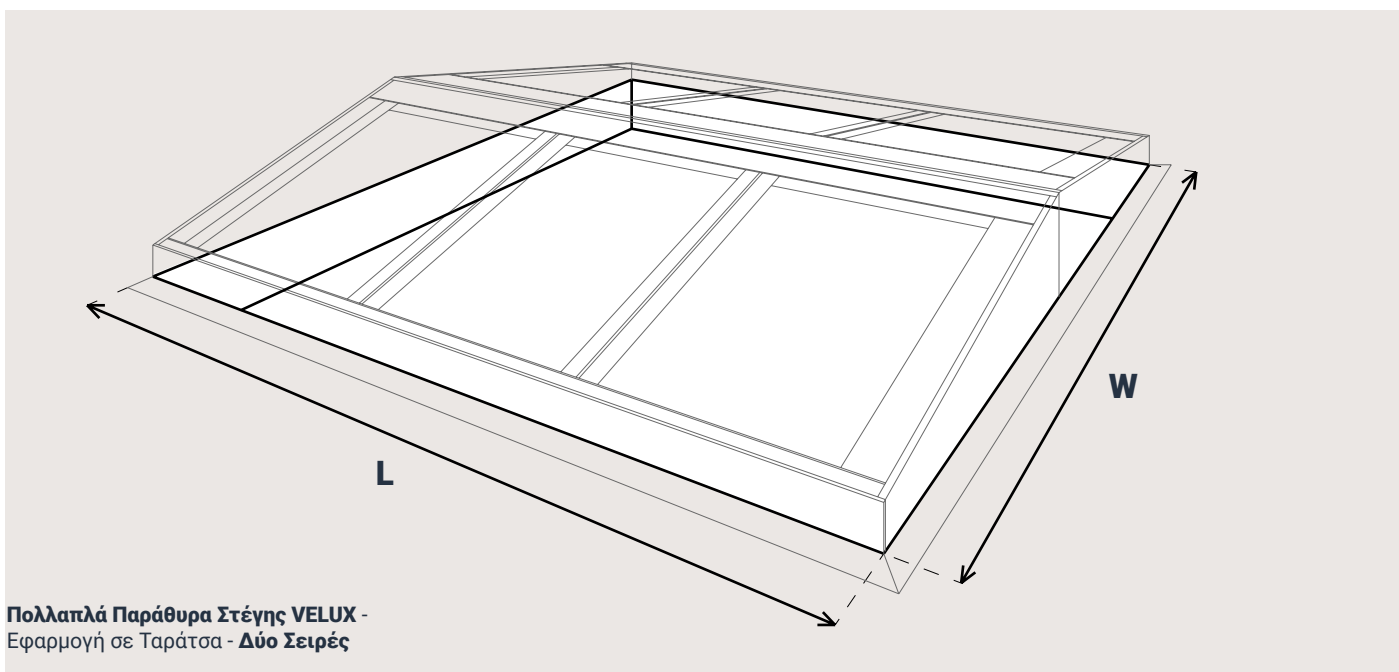

Πολλαπλά Παράθυρα Στέγης VELUX -
Εφαρμογή σε Ταράτσα - **Δύο Σειρές**