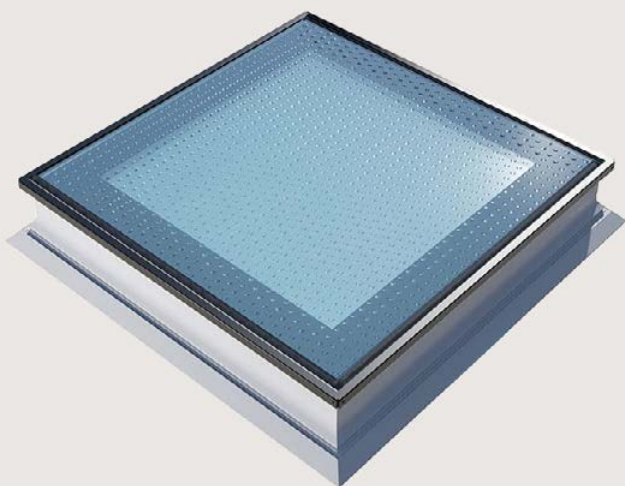

Σταθερό

Παράθυρο Ταράτσας Οκροί με Αντιολισθητικό Υαλοπίνακα- Walk On

Χώρα Κατασκευής	Πολωνία
Κατασκευαστής	OKPOL
Απαιτούμενη Κλίση Στέγης	$2^\circ < \varphi < 15^\circ$
Θερμικός Συντελεστής Uw	$U_w 0.99 \text{ W/m}^2\text{K}$
Υλικό Πλαισίου Εσωτερικά	Πολυθαλαμικό PVC
Εργοστασιακή Εγγύηση	10 χρόνια εγγύηση

Τα Παράθυρα Ταράτσας Οκροί Walk On αποτελούν την καλύτερη δυνατή λύση για χρήση σε βατά δώματα ή για φωτισμό υπογείων και υπόσκαφων κτηρίων. Βαδίστε άφοβα πάνω τους καθώς η ειδική εξωτερική υάλωση με αντιολισθητική επεξεργασία εγγυάται ασφάλεια σε κάθε σας βήμα.