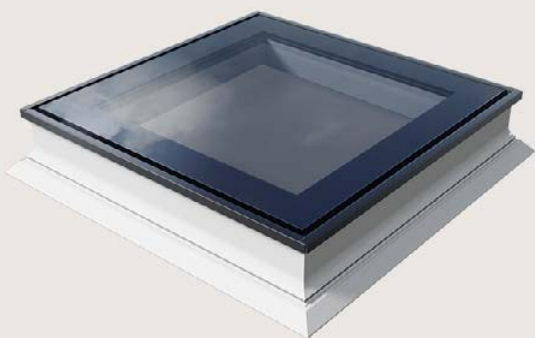

Σταθερό

Ηλεκτρικά Ανοιγόμενο

max= 20cm

Παράθυρο Ταράτσας Οκροί με Επίπεδο Εξωτερικό Υαλοπίνακα Double Glass

Χώρα Κατασκευής	Πολωνία
Κατασκευαστής	OKPOL
Απαιτούμενη Κλίση Στέγης	$2^\circ < \varphi < 15^\circ$
Θερμικός Συντελεστής Uw	Uw 0.99 - 1.20 W/m²K
Υλικό Πλαισίου Εσωτερικά	Πολυθαλαμικό PVC
Εργοστασιακή Εγγύηση	10 χρόνια εγγύηση

Τα Παράθυρα Ταράτσας Οκροί με επίπεδη υάλωση ξεχωρίζουν για τον κομψό σχεδιασμό τους. Προσφέρουν φυσικό ηλιασμό και αερισμό (το ηλεκτρικά ανοιγόμενο μοντέλο) σε κάθε γωνιά του σπιτιού σας. Δύναται να εγκατασταθούν σε τaráτσες με κλίση μεταξύ 2-15°. Συνίσταται ωστόσο κλίση μεγαλύτερη των 5° για αποφυγή συγκέντρωσης νερού στην επιφάνεια του εξωτερικού υαλοπίνακα. Η επιφάνεια του εξωτερικού υαλοπίνακα διαθέτει ειδική επίστρωση για εύκολο καθαρισμό.

Το ανοιγόμενο μοντέλο διαθέτει αισθητήρα για αυτόματο κλείσιμο του παραθύρου σας σε περίπτωση βροχής.