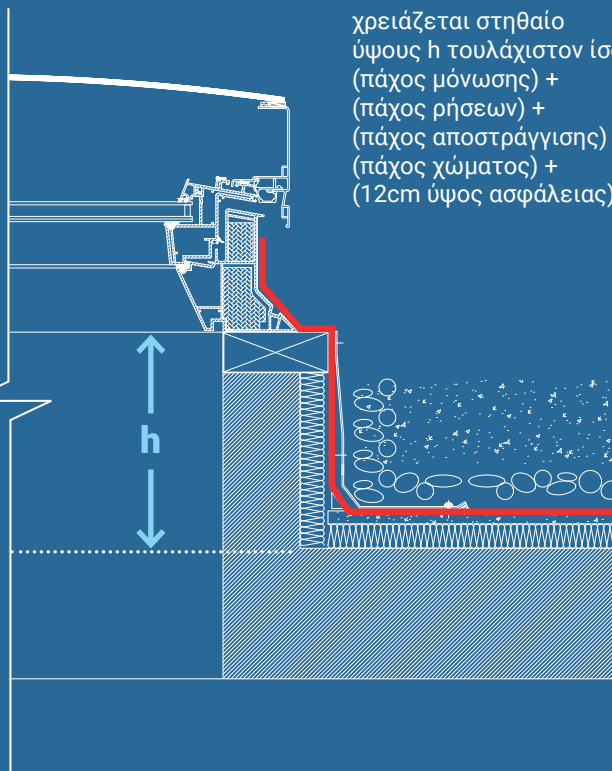

6. Παράθυρα ταράτσας σε φυτεμένο δώμα:

χρειάζεται στηθαίο ύψους h τουλάχιστον ίσο: (πάχος μόνωσης) + (πάχος ρήσεων) + (πάχος αποστράγγισης) + (πάχος χώματος) + (12cm ύψος ασφάλειας)