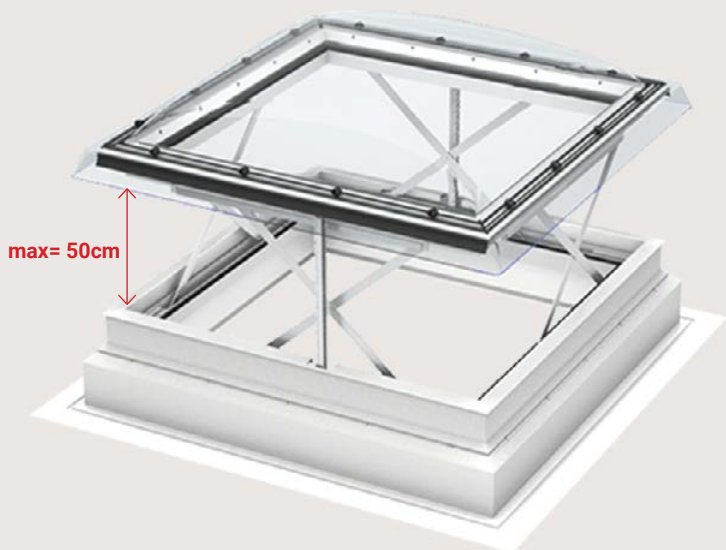

Ανοιγόμενα