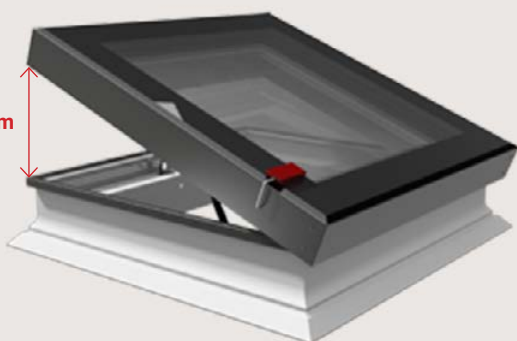

[Δυνατότητα και για χειροκίνητο μοντέλο με μανιβέλα.](#)

Σταθερό

Ηλεκτρικά Ανοιγόμενο

max= 20cm