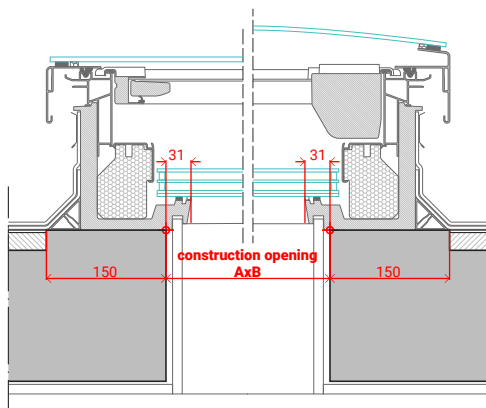

# Dimensions

Εξωτερική Διάσταση  
Πλαισίου (cm)

60x60cm	435x435mm	78x78cm
60x90cm	435x735mm	78x108cm
80x80cm	635x635mm	98x98cm
90x90cm	735x735mm	108x108cm
90x120cm	735x1035mm	108x138cm
100x100cm	835x835mm	118x118cm
100x150cm	835x1335mm	118x168cm
120x120cm	1035x1035mm	138x138cm