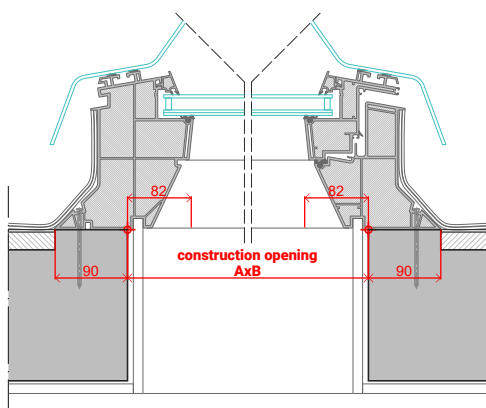

**Κουπόλα VELUX
Σταθερή / Ανοιγόμενη**

Διαστάσεις Παράθυρου-
Κατασκευαστικό Άνοιγμα (cm)

Ωφέλιμο -
Καθαρό Γυαλί (mm)

Εξωτερική Διάσταση
Πλαισίου (cm)

60x60cm	435x435mm	78x78cm
60x90cm	435x735mm	78x108cm
80x80cm	635x635mm	98x98cm
90x90cm	735x735mm	108x108cm
90x120cm	735x1035mm	108x138cm
100x100cm	835x835mm	118x118cm
100x150cm	835x1335mm	118x168cm
120x120cm	1035x1035mm	138x138cm
150x150cm	1335x1335mm	168x168cm