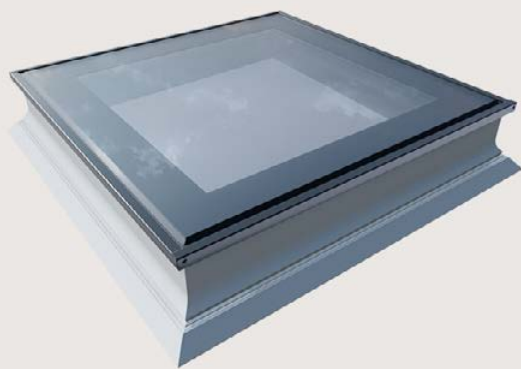

Σταθερό

Ηλεκτρικά Ανοιγόμενο

Παράθυρο Ταράτσας Οκροί με Επίπεδο Εξωτερικό Υαλοπίνακα Triple Glass

Χώρα Κατασκευής	Πολωνία
Κατασκευαστής	OKPOL
Απαιτούμενη Κλίση Στέγης	$2^\circ < \phi < 15^\circ$
Θερμικός Συντελεστής Uw	Uw 0.64 - 0.92 W/m²K
Υλικό Πλαισίου Εσωτερικά	Πολυθαλαμικό PVC
Εργοστασιακή Εγγύηση	10 χρόνια εγγύηση

Η εξέλιξη του κλασικού μοντέλου παραθύρων ταράτσας της Okroi με τριπλό υαλοπίνακα για μέγιστη ενεργειακή απόδοση. Διατίθεται σε σταθερό και ηλεκτρικά ανοιγόμενο με τηλεχειρισμό.

Το ανοιγόμενο μοντέλο διαθέτει αισθητήρα για αυτόματο κλείσιμο του παραθύρου σας σε περίπτωση βροχής.