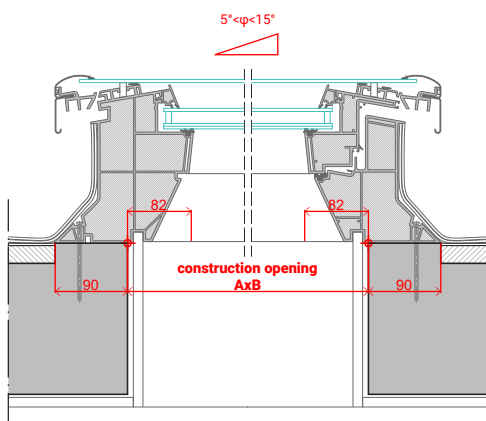

**Παράθυρο Ταράτσας
Rooflite+
Σταθερό / Ανοιγόμενο**

Διαστάσεις Παράθυρου-
Κατασκευαστικό Άνοιγμα (cm)

Ωφέλιμο -
Καθαρό Γυαλί (mm)

Εξωτερική Διάσταση
Πλαισίου (cm)

60x60cm	435x435mm	78x78cm
60x90cm	435x735mm	78x108cm
80x80cm	635x635mm	98x98cm
90x90cm	735x735mm	108x108cm
90x120cm	735x1035mm	108x138cm
100x100cm	835x835mm	118x118cm
100x150cm	835x1335mm	118x168cm
120x120cm	1035x1035mm	138x138cm