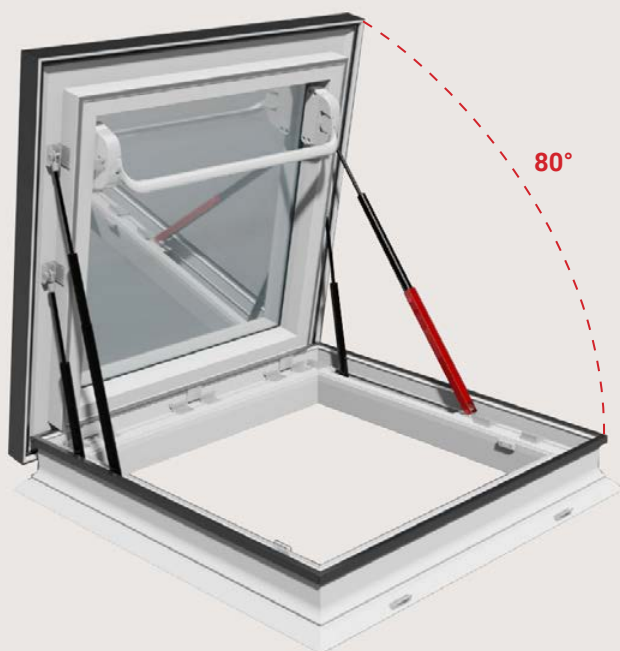

Χειροκίνητα
Ανοιγόμενο

Ανθρωποθυρίδα Ταράτσας Οκροί Ανοιγόμενη Χειροκίνητα

Χώρα Κατασκευής	Πολωνία
Κατασκευαστής	OKPOL
Απαιτούμενη Κλίση Στέγης	$2^\circ < \varphi < 15^\circ$
Θερμικός Συντελεστής Uw	Uw 1.20 W/m²K
Υλικό Πλαισίου Εσωτερικά	Πολυθαλαμικό PVC
Εργοστασιακή Εγγύηση	10 χρόνια εγγύηση

Το Χειροκίνητα Ανοιγόμενο Παράθυρο Επίπεδης Οροφής Οκροί σας επιτρέπει άμεση και ασφαλή πρόσβαση στο δώμα ή την ταράτσα σας από το εσωτερικό του σπιτιού σας. Χρησιμοποιείται ως Ανθρωποθυρίδα. Αποτελεί ιδανική λύση για μονοκατοικίες και διαμερίσματα που θέλουν να αξιοποιήσουν την ιδιωτική τους ταράτσα σαν roof garden ή χώρο αναψυχής επεκτείνοντας κατ' αυτόν τον τρόπο το ωφέλιμο εμβαδόν του κτηρίου. Μπορεί να χρησιμοποιηθεί και σαν έξοδος κίνδυνου.