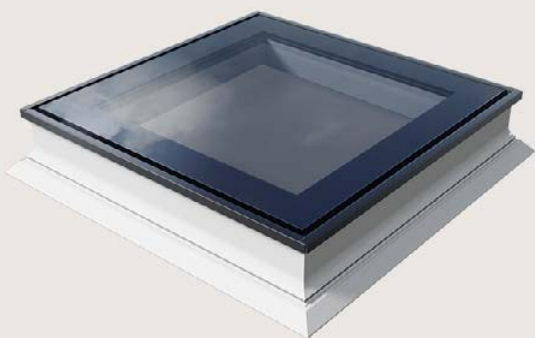

Σταθερό

Ηλεκτρικά Ανοιγόμενο

max= 20cm

Παράθυρο Ταράτσας Οκροί με Επίπεδο Εξωτερικό Υαλοπίνακα Double Glass

Χώρα Κατασκευής	Πολωνία
Κατασκευαστής	OKPOL
Απαιτούμενη Κλίση Στέγης	$2^\circ < \varphi < 15^\circ$
Θερμικός Συντελεστής Uw	Uw 0.99 - 1.20 W/m²K
Υλικό Πλαισίου Εσωτερικά	Πολυθαλαμικό PVC
Εργοστασιακή Εγγύηση	10 χρόνια εγγύηση

Τα Παράθυρα Ταράτσας Οκροί με επίπεδη υάλωση ξεχωρίζουν για τον κομψό σχεδιασμό τους. Προσφέρουν φυσικό ηλιασμό και αερισμό (το ηλεκτρικά ανοιγόμενο μοντέλο) σε κάθε γωνιά του σπιτιού σας. Δύναται να εγκατασταθούν σε ταράτσες με κλίση μεταξύ 2-15°. Συνιστάται ωστόσο κλίση μεγαλύτερη των 5° για αποφυγή συγκέντρωσης νερού στην επιφάνεια του εξωτερικού υαλοπίνακα. Η επιφάνεια του εξωτερικού υαλοπίνακα διαθέτει ειδική επίστρωση για εύκολο καθαρισμό.

Το ανοιγόμενο μοντέλο διαθέτει αισθητήρα για αυτόματο κλείσιμο του παραθύρου σας σε περίπτωση βροχής.