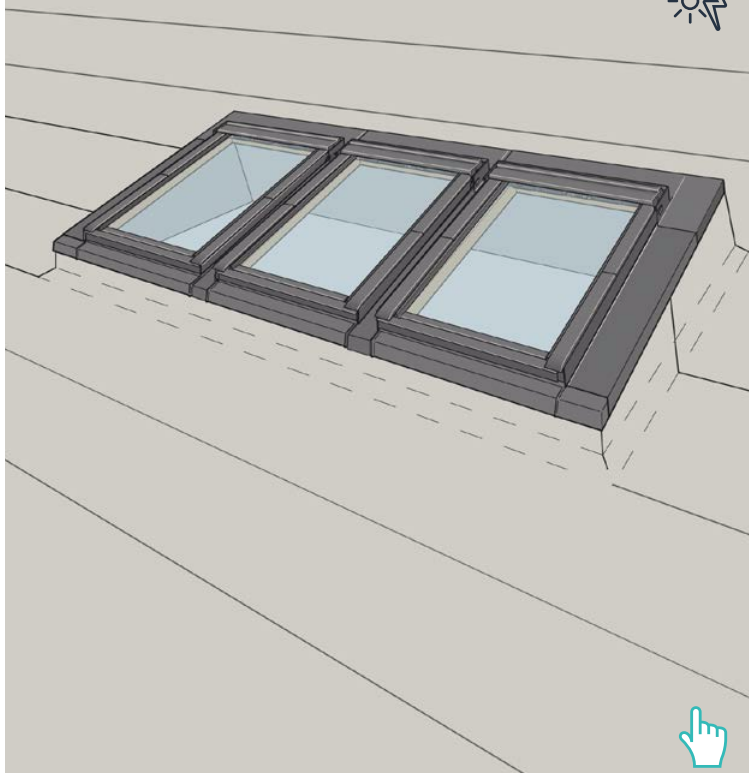

Χειροκίνητα ή Ηλεκτρικά Ανοιγόμενα

Πολλαπλά Παράθυρα Στέγης VELUX Εφαρμογή σε Ταράτσα - Μία Σειρά

Χώρα Κατασκευής	Δανία
Κατασκευαστής	VELUX
Απαιτούμενη Κλίση Στέγης	$0^{\circ} < \phi < 15^{\circ}$
Θερμικός Συντελεστής Uw	Uw 1.30 W/m²K
Υλικό Πλαισίου Εσωτερικά	Φυσικό Ξύλο Πεύκου
Εργοστασιακή Εγγύηση	10 χρόνια εγγύηση

Εφαρμόστε πολλαπλά παράθυρα κεκλιμένης στέγης (από 2x έως και 6x παράθυρα σε σειρά) στην ταράτσα σας με κατασκευή στηθαίου και χρήση ειδικού στεγανωτικού flash από τη VELUX. Το στηθαίο δημιουργεί επιπλέον κλίση 20 μοιρών επιτρέποντας την ομαλή απορροή των ομβρίων υδάτων. Αποτελεί ιδανική λύση για φυσικό φωτισμό και αερισμό του χώρου σας.

Υπάρχει δυνατότητα για εγκατάσταση μοτέρ για ηλεκτροκίνητο χειρισμό όλων ή συγκεκριμένων παραθύρων.