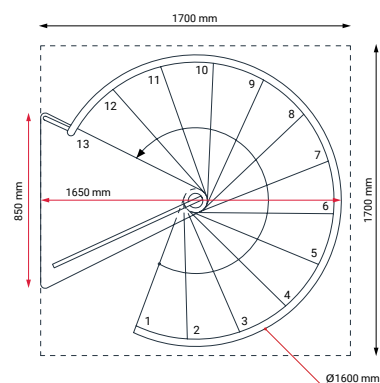

Κυκλική Εσωτερική Σκάλα Milano

Κατασκευαστής MINKA

Διάμετρος Σκάλας 120 ή 140 ή 160 cm

Ρίχτι Σκαλιού από 210 έως 231 mm

Μέγιστο Ύψος- Πάτωμα έως Πάτωμα 3.465 m

Κυκλική Εσωτερική Σκάλα Milano

Κυκλική Εσωτερική Σκάλα Fusion

Κατασκευαστής	DOLLE
Διάμετρος Σκάλας	120 ή 140 cm
Ρίχτι Σκαλιού	από 205 έως 225 mm
Μέγιστο Ύψος- Πάτωμα έως Πάτωμα	3.600 m

Κυκλική Εσωτερική Σκάλα Διώροφη - Vega - Dolle

Κυκλικό Άνοιγμα

Τετράγωνο Άνοιγμα

Εξωτερική Μεταλλική Σκάλα Σπιράλ Rondo Zink Smart

Κατασκευαστής MINKA

Διάμετρος Σκάλας 120 ή 140 ή 160 ή 180 cm

Ρίχτι Σκαλιού από 190 έως 235 mm

Μέγιστο Ύψος- Πάτωμα έως Πάτωμα 3.525 m

Εξωτερική Μεταλλική Σκάλα Σπιράλ Rondo Smart