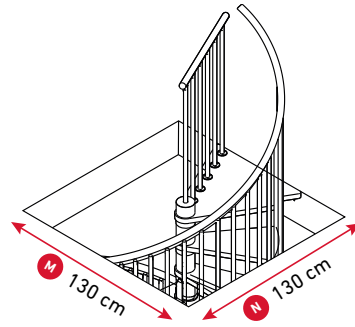

Τέλος, επέλεξε τύπο κάγκελου είτε με μόνο κατακόρυφα στοιχεία, είτε με συνδυασμό κατακόρυφων και επικλινών στοιχείων.

Διαστασιολόγιο

Διαστάσεις (mm)	Ρίχτι Σκαλιού	Διάμετρος Σκάλας	Μέγιστο Ύψος	Απόχρωση Σκελετού	Τεχνικό Φυλλάδιο
					
Κυκλική Εσωτερική Σκάλα Calgary	204-234	120 / 140	2808		
Κυκλική Εσωτερική Σκάλα Montreal	205-235	100 / 120 / 160	3525		
Κυκλική Εσωτερική Σκάλα Spiral Smart	190-235	100 / 120 / 140 / 160	3525		
Κυκλική Εσωτερική Σκάλα Venezia Smart	190-235	100 / 120 / 140 / 160	3525		
Κυκλική Εσωτερική Σκάλα Milano	210-231	120 / 140 / 160	3465		
Κυκλική Εσωτερική Σκάλα Fusion	182-227	120 / 140 / 160	3405		
Κυκλική Εσωτερική Σκάλα Διώροφη - Vega	205-225	120 / 140	3600		$\frac{120}{140}$ 
Εξωτερική Μεταλλική Σκάλα Σπιράλ Rondo Zink Smart	190-235	100 / 120 / 140 / 160 / 180	3525		

**Διάμετρος Σκάλας \varnothing 100cm
Τετράγωνη Τρύπα 110x110cm**

D 110 cm

**Διάμετρος Σκάλας \varnothing 100cm
Στρογγυλή Τρύπα \varnothing 110cm**

**Διάμετρος Σκάλας \varnothing 120cm
Τετράγωνη Τρύπα 130x130cm**

D 130 cm

**Διάμετρος Σκάλας \varnothing 120cm
Στρογγυλή Τρύπα \varnothing 130cm**

**Διάμετρος Σκάλας \varnothing 140cm
Τετράγωνη Τρύπα 150x150cm**

D 150 cm

**Διάμετρος Σκάλας \varnothing 140cm
Στρογγυλή Τρύπα \varnothing 150cm**

**Διάμετρος Σκάλας \varnothing 160cm
Τετράγωνη Τρύπα 170x170cm**

D 170 cm

**Διάμετρος Σκάλας \varnothing 160cm
Στρογγυλή Τρύπα \varnothing 170cm**

Κυκλική Εσωτερική Σκάλα Calgary

Κατασκευαστής	DOLLE
Διάμετρος Σκάλας	120 ή 140 cm
Ρίχτι Σκαλιού	από 204 έως 234 mm
Μέγιστο Φορτίο	620 kg
Μέγιστο Ύψος- Πάτωμα έως Πάτωμα	2.808 m