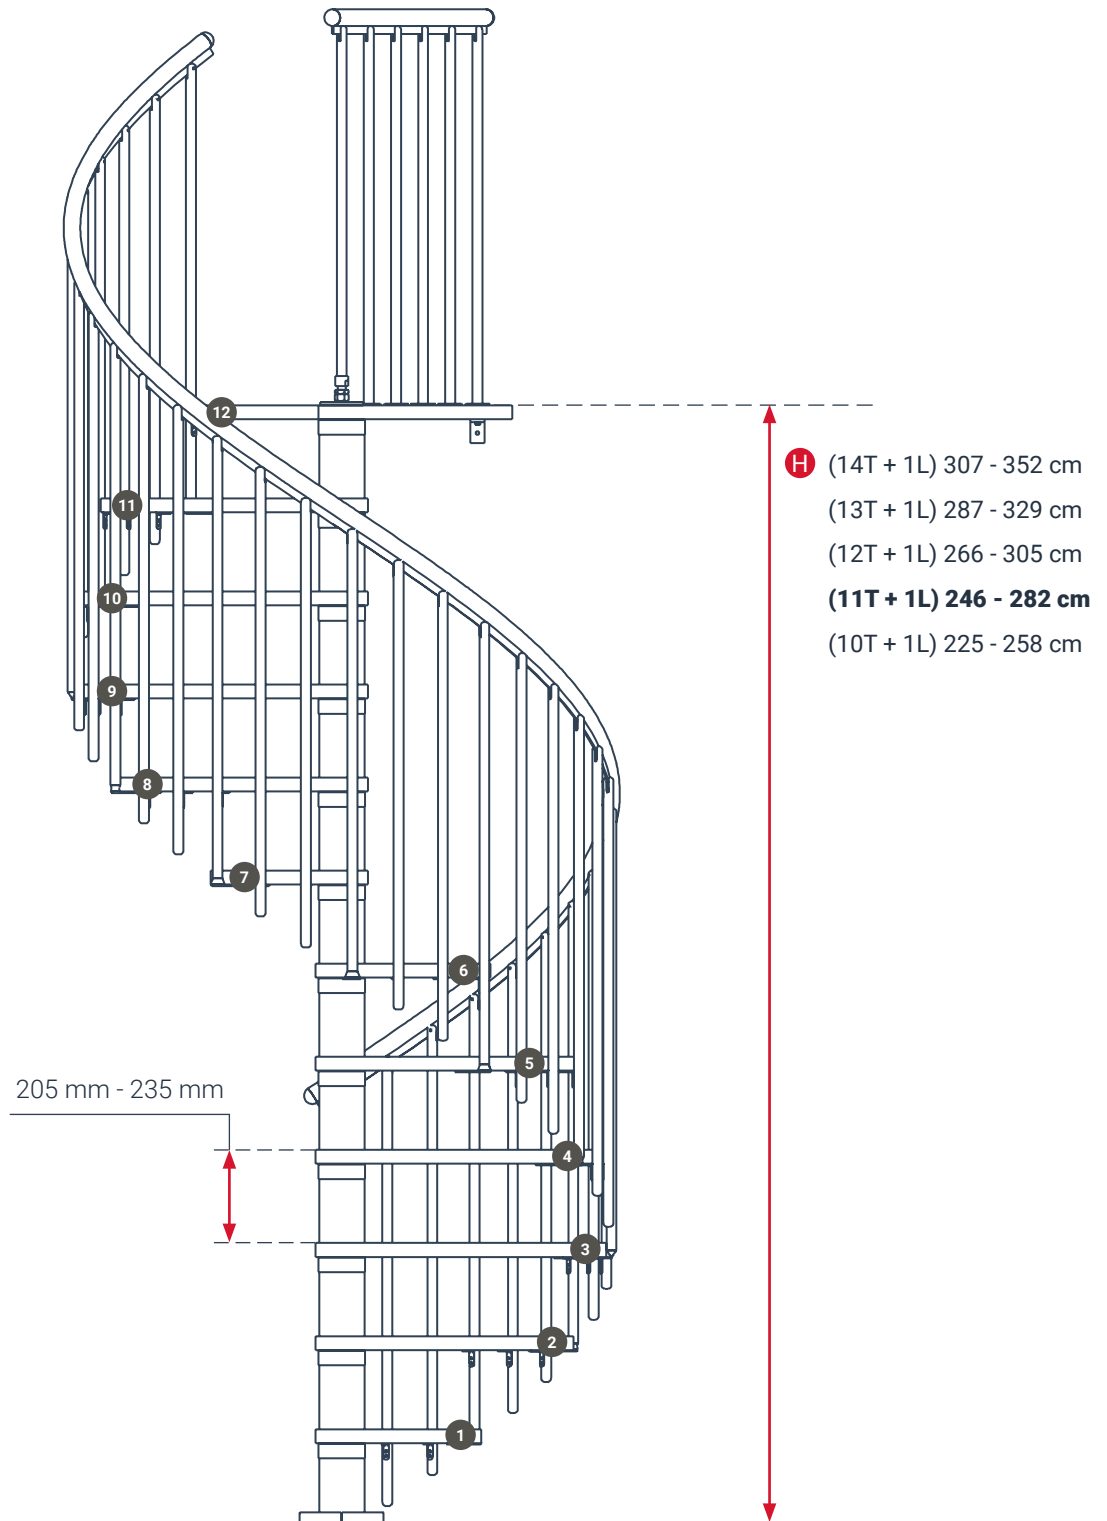

D 130 cm

**Διάμετρος Σκάλας \varnothing 120cm
Στρογγυλή Τρύπα \varnothing 130cm**

**Διάμετρος Σκάλας \varnothing 140cm
Τετράγωνη Τρύπα 150x150cm**

D 150 cm

**Διάμετρος Σκάλας \varnothing 140cm
Στρογγυλή Τρύπα \varnothing 150cm**

**Διάμετρος Σκάλας \varnothing 160cm
Τετράγωνη Τρύπα 170x170cm**

D 170 cm

**Διάμετρος Σκάλας \varnothing 160cm
Στρογγυλή Τρύπα \varnothing 170cm**

Κυκλική Εσωτερική Σκάλα Calgary

Κατασκευαστής	DOLLE
Διάμετρος Σκάλας	120 ή 140 cm
Ρίχτι Σκαλιού	από 204 έως 234 mm
Μέγιστο Φορτίο	620 kg
Μέγιστο Ύψος- Πάτωμα έως Πάτωμα	2.808 m

Κυκλική Εσωτερική Σκάλα Calgary

Κυκλική Εσωτερική Σκάλα Montreal

Κατασκευαστής DOLLE

Διάμετρος Σκάλας 120 ή 140 ή 160 cm

Ρίχτι Σκαλιού από 205 έως 235 mm

Μέγιστο Ύψος- Πάτωμα έως Πάτωμα 3.525 m

Κυκλική Εσωτερική Σκάλα Montreal

Κυκλική Εσωτερική Σκάλα Spiral Smart

Κατασκευαστής MINKA

Διάμετρος Σκάλας 100 ή 120 ή 140 ή 160 cm

Ρίχτι Σκαλιού από 190 έως 235 mm

Μέγιστο Ύψος- Πάτωμα έως Πάτωμα 3.525 m

Κυκλική Εσωτερική Σκάλα Spiral Smart