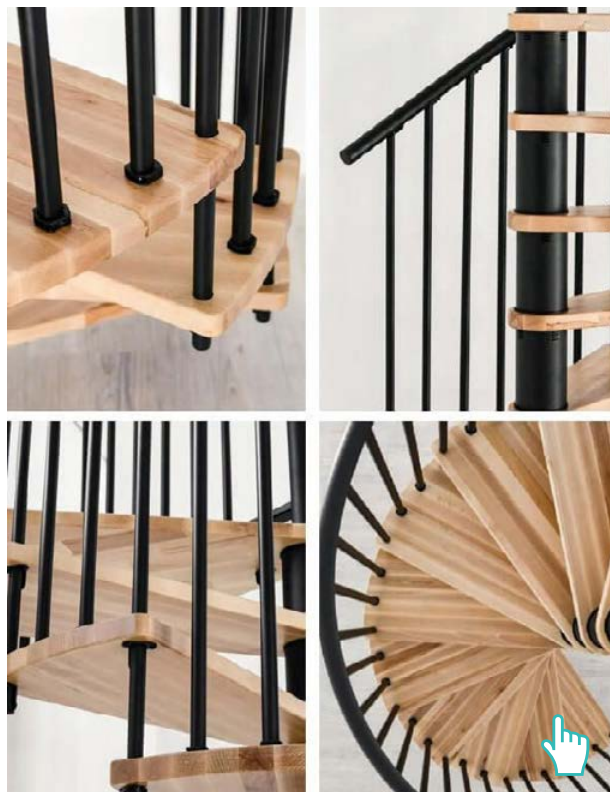

Κυκλική Εσωτερική Σκάλα Spiral Smart

Κατασκευαστής MINKA

Διάμετρος Σκάλας 100 ή 120 ή 140 ή 160 cm

Ρίχτι Σκαλιού από 190 έως 235 mm

Μέγιστο Ύψος- Πάτωμα έως Πάτωμα 3.525 m