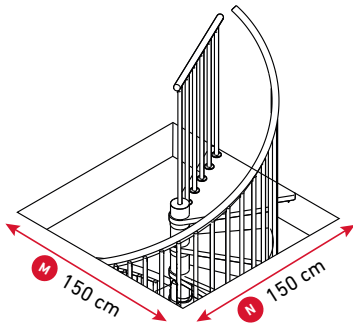

Τέλος, επέλεξε τύπο κάγκελου είτε με μόνο κατακόρυφα στοιχεία, είτε με συνδυασμό κατακόρυφων και επικλινών στοιχείων.

Διαστασιολόγιο

Διαστάσεις (mm)	Ρίχτι Σκαλιού	Διάμετρος Σκάλας	Μέγιστο Ύψος	Απόχρωση Σκελετού	Τεχνικό Φυλλάδιο
					
Κυκλική Εσωτερική Σκάλα Calgary	204-234	120 / 140	2808		
Κυκλική Εσωτερική Σκάλα Montreal	205-235	100 / 120 / 160	3525		
Κυκλική Εσωτερική Σκάλα Spiral Smart	190-235	100 / 120 / 140 / 160	3525		
Κυκλική Εσωτερική Σκάλα Venezia Smart	190-235	100 / 120 / 140 / 160	3525		
Κυκλική Εσωτερική Σκάλα Milano	210-231	120 / 140 / 160	3465		
Κυκλική Εσωτερική Σκάλα Fusion	182-227	120 / 140 / 160	3405		
Κυκλική Εσωτερική Σκάλα Διώροφη - Vega	205-225	120 / 140	3600		$\frac{120}{140}$ 
Εξωτερική Μεταλλική Σκάλα Σπιράλ Rondo Zink Smart	190-235	100 / 120 / 140 / 160 / 180	3525		

**Διάμετρος Σκάλας \varnothing 100cm
Τετράγωνη Τρύπα 110x110cm**

D 110 cm

**Διάμετρος Σκάλας \varnothing 100cm
Στρογγυλή Τρύπα \varnothing 110cm**

**Διάμετρος Σκάλας \varnothing 120cm
Τετράγωνη Τρύπα 130x130cm**

D 130 cm

**Διάμετρος Σκάλας \varnothing 120cm
Στρογγυλή Τρύπα \varnothing 130cm**

**Διάμετρος Σκάλας \varnothing 140cm
Τετράγωνη Τρύπα 150x150cm**

D 150 cm

**Διάμετρος Σκάλας \varnothing 140cm
Στρογγυλή Τρύπα \varnothing 150cm**

**Διάμετρος Σκάλας \varnothing 160cm
Τετράγωνη Τρύπα 170x170cm**

D 170 cm

**Διάμετρος Σκάλας \varnothing 160cm
Στρογγυλή Τρύπα \varnothing 170cm**

Κυκλική Εσωτερική Σκάλα Calgary

Κατασκευαστής	DOLLE
Διάμετρος Σκάλας	120 ή 140 cm
Ρίχτι Σκαλιού	από 204 έως 234 mm
Μέγιστο Φορτίο	620 kg
Μέγιστο Ύψος- Πάτωμα έως Πάτωμα	2.808 m