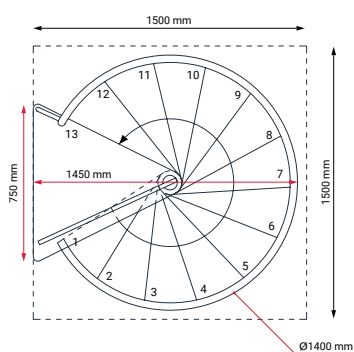

Κατασκευαστής	DOLLE
Διάμετρος Σκάλας	120 ή 140 cm
Ρίχτι Σκαλιού	από 205 έως 225 mm
Μέγιστο Ύψος- Πάτωμα έως Πάτωμα	3.600 m

Κυκλική Εσωτερική Σκάλα Διώροφη - Vega - Dolle

Κυκλικό Άνοιγμα

Τετράγωνο Άνοιγμα

Εξωτερική Μεταλλική Σκάλα Σπιράλ Rondo Zink Smart

Κατασκευαστής MINKA

Διάμετρος Σκάλας 120 ή 140 ή 160 ή 180 cm

Ρίχτι Σκαλιού από 190 έως 235 mm

Μέγιστο Ύψος- Πάτωμα έως Πάτωμα 3.525 m

Εξωτερική Μεταλλική Σκάλα Σπιράλ Rondo Smart