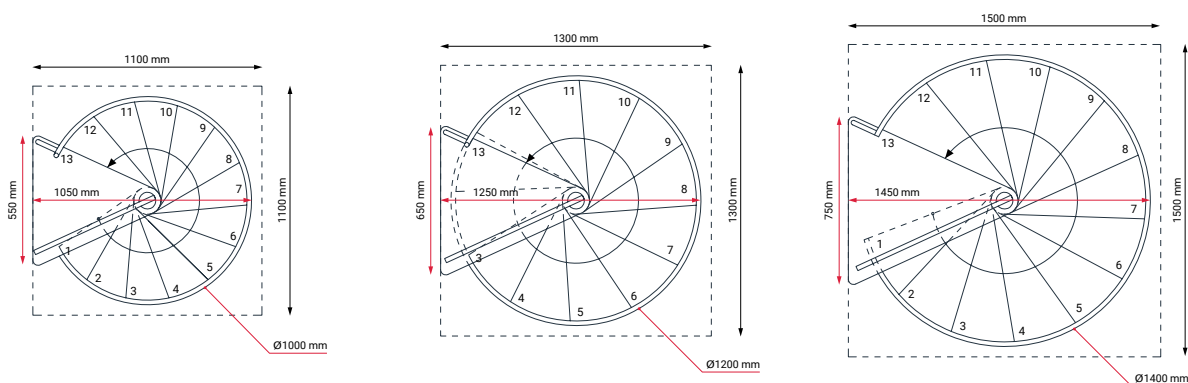

Κυκλική Εσωτερική Σκάλα Spiral Smart

Κατασκευαστής MINKA

Διάμετρος Σκάλας 100 ή 120 ή 140 ή 160 cm

Ρίχτι Σκαλιού από 190 έως 235 mm

Μέγιστο Ύψος- Πάτωμα έως Πάτωμα 3.525 m

Κυκλική Εσωτερική Σκάλα Spiral Smart

Κυκλική Εσωτερική Σκάλα Venezia Smart

Κατασκευαστής MINKA

Διάμετρος Σκάλας 100 ή 120 ή 140 ή 160 cm

Ρίχτι Σκαλιού από 190 έως 235 mm

Μέγιστο Ύψος- Πάτωμα έως Πάτωμα 3.525 m

Κυκλική Εσωτερική Σκάλα Venezia Smart

Κυκλική Εσωτερική Σκάλα Milano

Κατασκευαστής MINKA

Διάμετρος Σκάλας 120 ή 140 ή 160 cm

Ρίχτι Σκαλιού από 210 έως 231 mm

Μέγιστο Ύψος- Πάτωμα έως Πάτωμα 3.465 m

Κυκλική Εσωτερική Σκάλα Milano

Κυκλική Εσωτερική Σκάλα Fusion