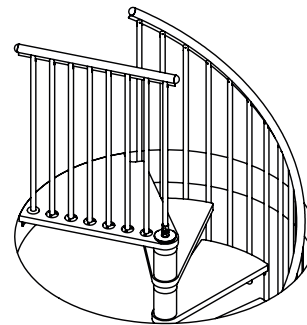

**Διάμετρος Σκάλας $\varnothing$ 160cm
Τετράγωνη Τρύπα 170x170cm**

D 170 cm

**Διάμετρος Σκάλας $\varnothing$ 160cm
Στρογγυλή Τρύπα $\varnothing$ 170cm**