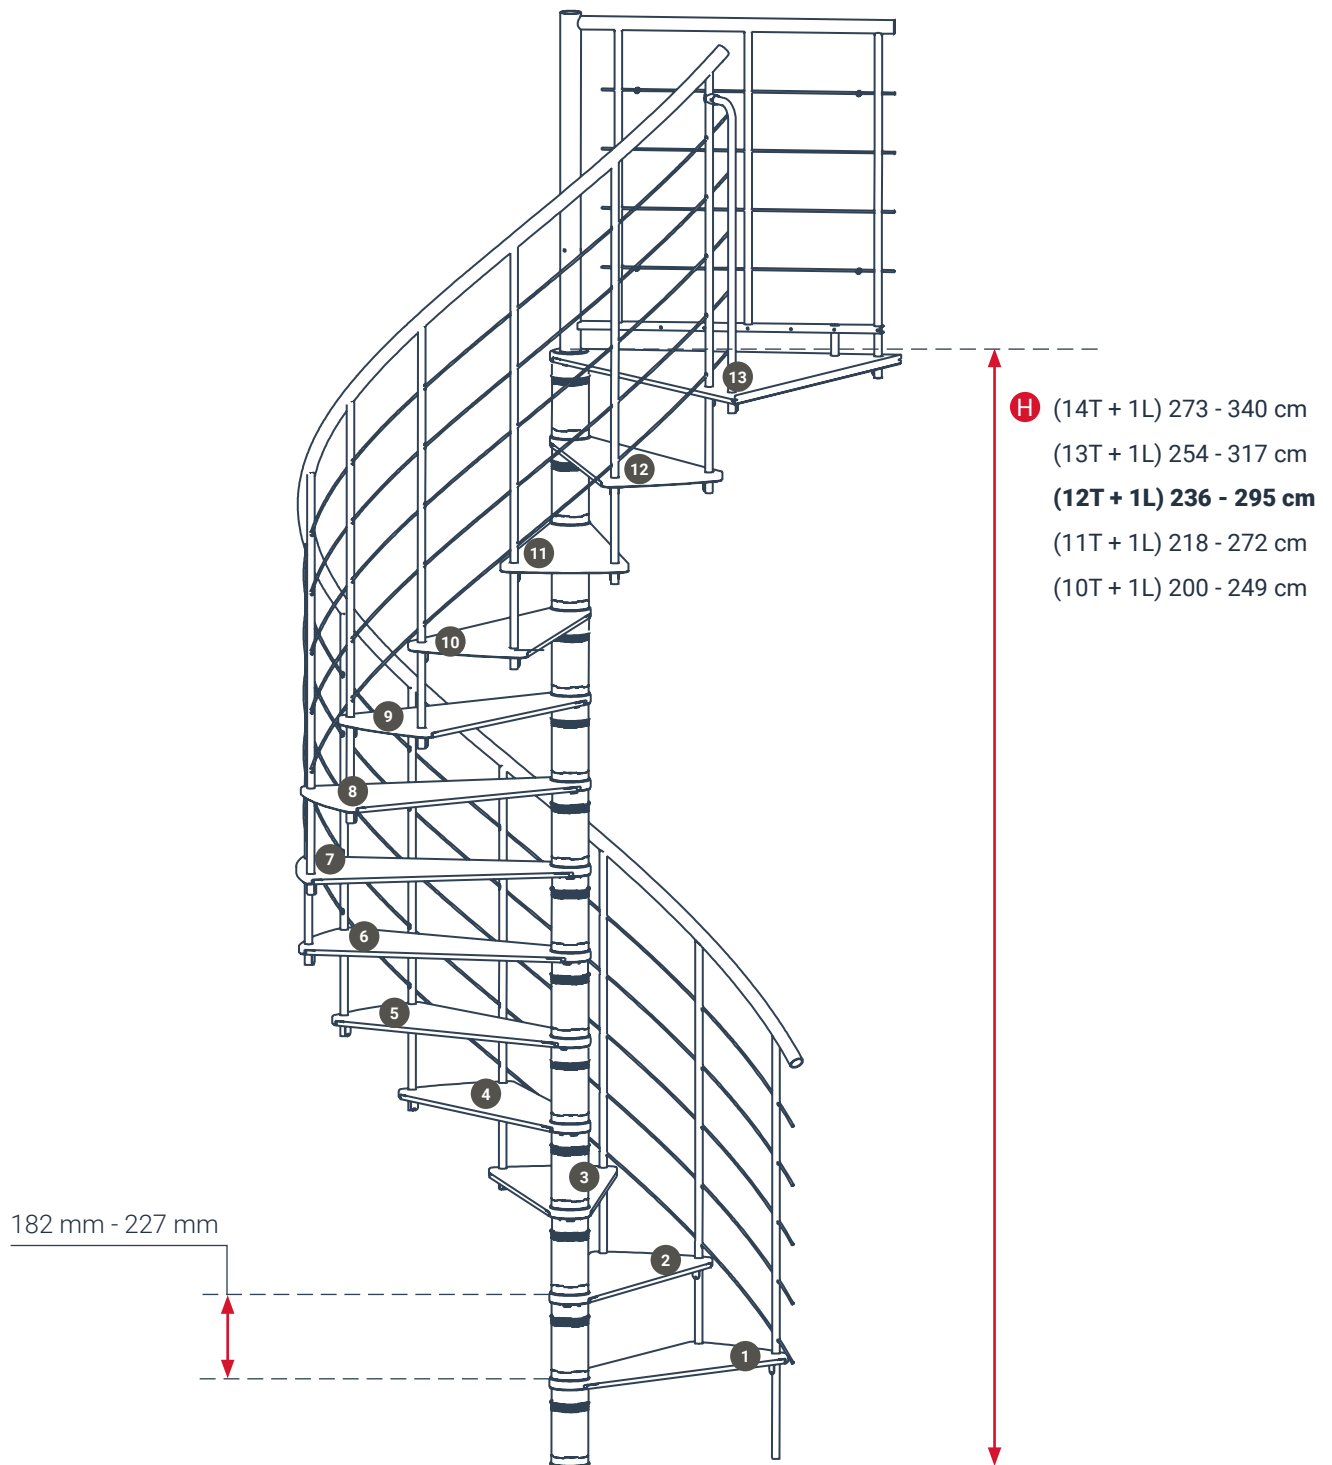

Κυκλική Εσωτερική Σκάλα Milano

Κατασκευαστής MINKA

Διάμετρος Σκάλας 120 ή 140 ή 160 cm

Ρίχτι Σκαλιού από 210 έως 231 mm

Μέγιστο Ύψος- Πάτωμα έως Πάτωμα 3.465 m

Κυκλική Εσωτερική Σκάλα Milano

Κυκλική Εσωτερική Σκάλα Fusion

Κατασκευαστής MINKA

Διάμετρος Σκάλας 120 ή 140 ή 160 cm

Ρίχτι Σκαλιού από 182 έως 227 mm

Μέγιστο Ύψος- Πάτωμα έως Πάτωμα 3.405 m

Κυκλική Εσωτερική Σκάλα Fusion

Κυκλική Εσωτερική Σκάλα Διώροφη - Vega - Dolle

Κατασκευαστής	DOLLE
Διάμετρος Σκάλας	120 ή 140 cm
Ρίχτι Σκαλιού	από 205 έως 225 mm
Μέγιστο Ύψος- Πάτωμα έως Πάτωμα	3.600 m

Κυκλική Εσωτερική Σκάλα Διώροφη - Vega - Dolle

Κυκλικό Άνοιγμα

Τετράγωνο Άνοιγμα

Εξωτερική Μεταλλική Σκάλα Σπιράλ Rondo Zink Smart

Κατασκευαστής MINKA

Διάμετρος Σκάλας 120 ή 140 ή 160 ή 180 cm

Ρίχτι Σκαλιού από 190 έως 235 mm

Μέγιστο Ύψος- Πάτωμα έως Πάτωμα 3.525 m

Εξωτερική Μεταλλική Σκάλα Σπιράλ Rondo Smart