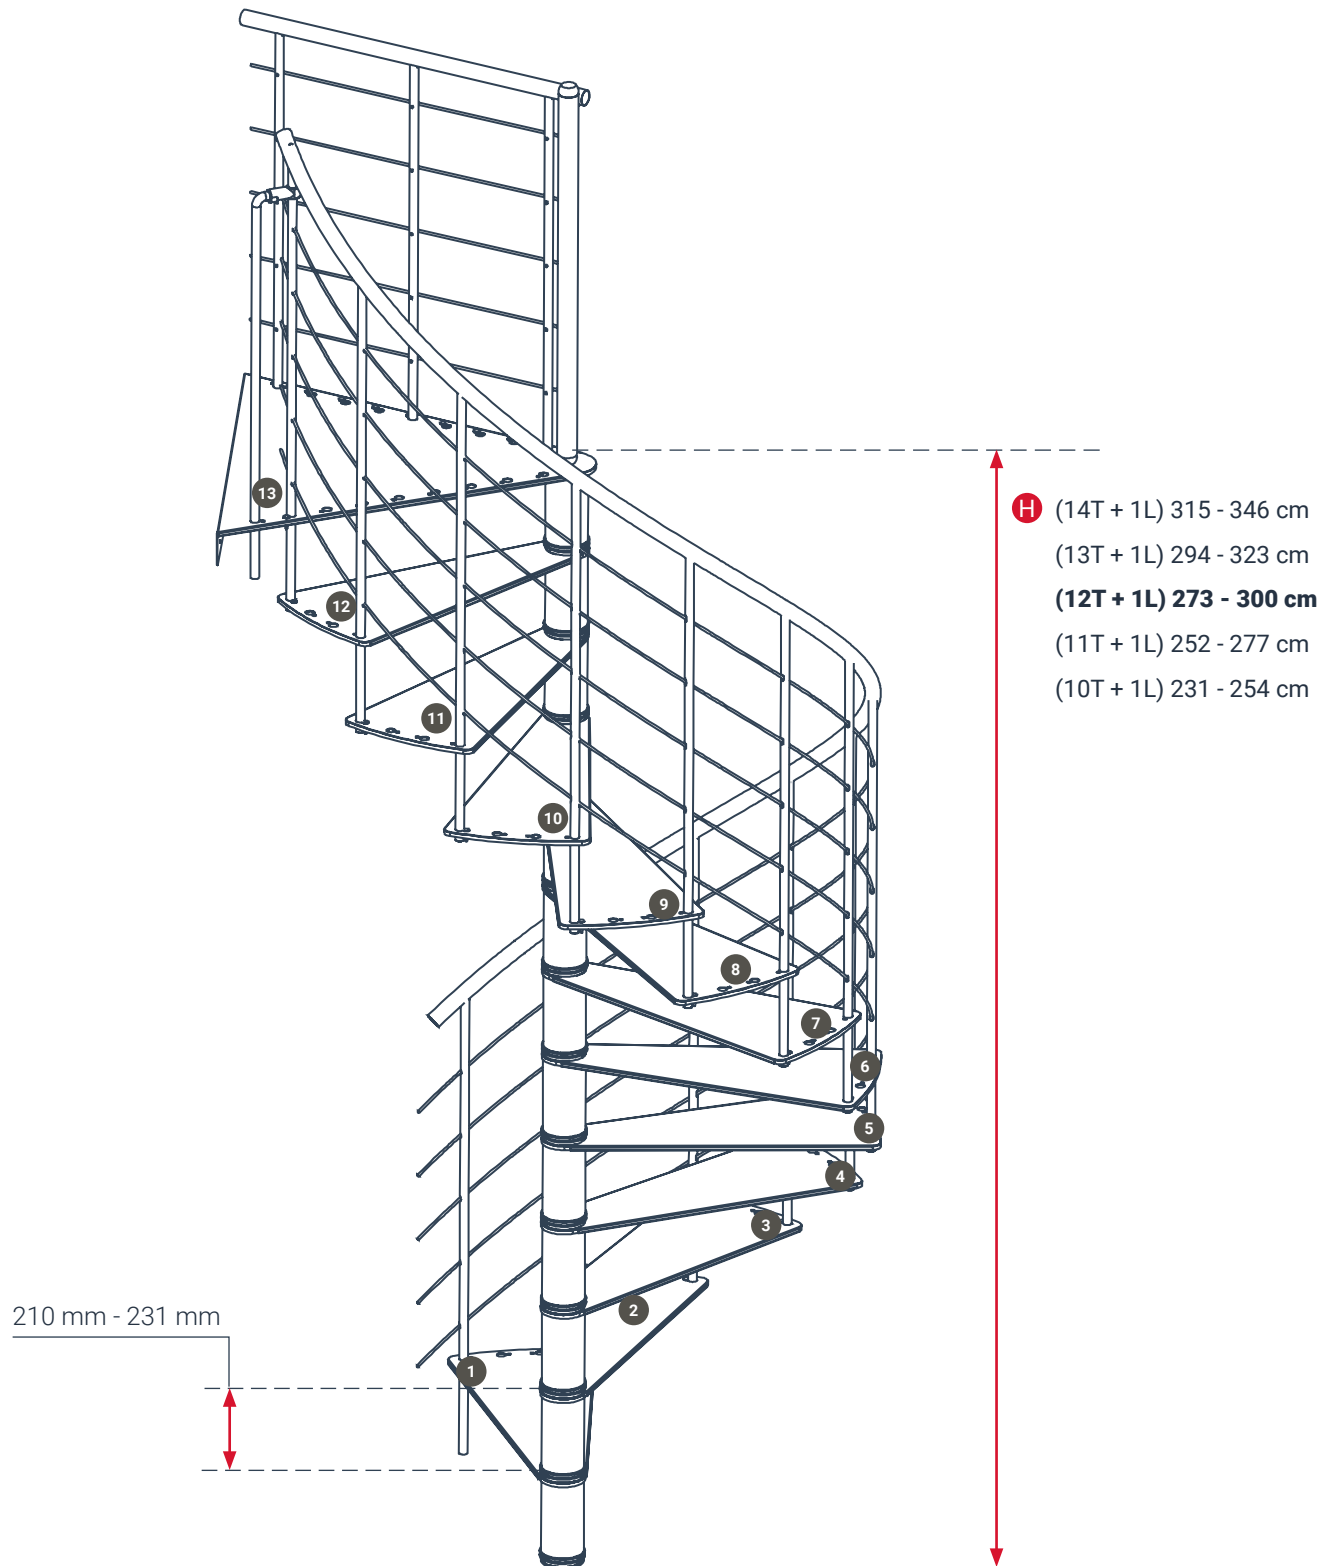

Κυκλική Εσωτερική Σκάλα Venezia Smart

Κατασκευαστής MINKA

Διάμετρος Σκάλας 100 ή 120 ή 140 ή 160 cm

Ρίχτι Σκαλιού από 190 έως 235 mm

Μέγιστο Ύψος- Πάτωμα έως Πάτωμα 3.525 m

Κυκλική Εσωτερική Σκάλα Venezia Smart

Κυκλική Εσωτερική Σκάλα Milano

Κατασκευαστής MINKA

Διάμετρος Σκάλας 120 ή 140 ή 160 cm

Ρίχτι Σκαλιού από 210 έως 231 mm

Μέγιστο Ύψος- Πάτωμα έως Πάτωμα 3.465 m

Κυκλική Εσωτερική Σκάλα Milano

Κυκλική Εσωτερική Σκάλα Fusion

Κατασκευαστής MINKA

Διάμετρος Σκάλας 120 ή 140 ή 160 cm

Ρίχτι Σκαλιού από 182 έως 227 mm

Μέγιστο Ύψος- Πάτωμα έως Πάτωμα 3.405 m

Κυκλική Εσωτερική Σκάλα Fusion

Κυκλική Εσωτερική Σκάλα Διώροφη - Vega - Dolle

Κατασκευαστής	DOLLE
Διάμετρος Σκάλας	120 ή 140 cm
Ρίχτι Σκαλιού	από 205 έως 225 mm
Μέγιστο Ύψος- Πάτωμα έως Πάτωμα	3.600 m

Κυκλική Εσωτερική Σκάλα Διώροφη - Vega - Dolle

Κυκλικό Άνοιγμα

Τετράγωνο Άνοιγμα