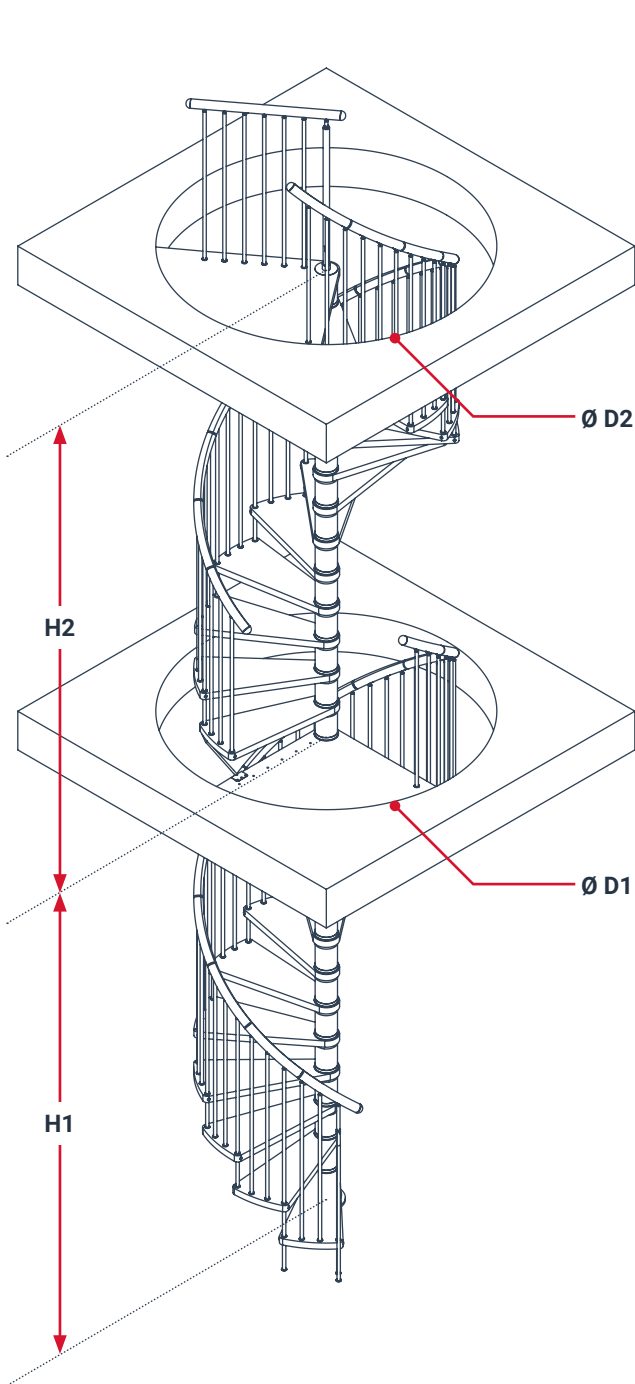

Κυκλική Εσωτερική Σκάλα Διώροφη - Vega - Dolle

Κυκλικό Άνοιγμα