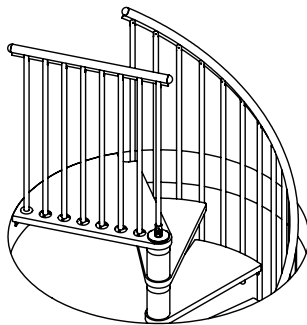

5. Επέλεξε τύπο σκάλας.

Επέλεξε τύπο σκάλας με βάση το άνοιγμα στην οροφή - καθορίζει τη διάμετρο της σκάλας, το ύψος - καθορίζει πλήθος σκαλοπατιών, τον τρόπο ανάβασης - δεξιόστροφη ή αριστερόστροφη σκάλα.

**Διάμετρος Σκάλας \varnothing 100cm
Τετράγωνη Τρύπα 110x110cm**

D 110 cm

**Διάμετρος Σκάλας \varnothing 100cm
Στρογγυλή Τρύπα \varnothing 110cm**

**Διάμετρος Σκάλας \varnothing 120cm
Τετράγωνη Τρύπα 130x130cm**

D 130 cm

**Διάμετρος Σκάλας \varnothing 120cm
Στρογγυλή Τρύπα \varnothing 130cm**

**Διάμετρος Σκάλας \varnothing 140cm
Τετράγωνη Τρύπα 150x150cm**

D 150 cm

**Διάμετρος Σκάλας \varnothing 140cm
Στρογγυλή Τρύπα \varnothing 150cm**