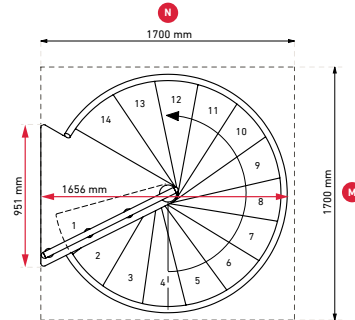

D 130 cm

**Διάμετρος Σκάλας \varnothing 120cm
Στρογγυλή Τρύπα \varnothing 130cm**

**Διάμετρος Σκάλας \varnothing 140cm
Τετράγωνη Τρύπα 150x150cm**

D 150 cm

**Διάμετρος Σκάλας \varnothing 140cm
Στρογγυλή Τρύπα \varnothing 150cm**

**Διάμετρος Σκάλας \varnothing 160cm
Τετράγωνη Τρύπα 170x170cm**

D 170 cm

**Διάμετρος Σκάλας \varnothing 160cm
Στρογγυλή Τρύπα \varnothing 170cm**

Κυκλική Εσωτερική Σκάλα Calgary

Κατασκευαστής	DOLLE
Διάμετρος Σκάλας	120 ή 140 cm
Ρίχτι Σκαλιού	από 204 έως 234 mm
Μέγιστο Φορτίο	620 kg
Μέγιστο Ύψος- Πάτωμα έως Πάτωμα	2.808 m

Κυκλική Εσωτερική Σκάλα Calgary

Κυκλική Εσωτερική Σκάλα Montreal

Κατασκευαστής DOLLE

Διάμετρος Σκάλας 120 ή 140 ή 160 cm

Ρίχτι Σκαλιού από 205 έως 235 mm

Μέγιστο Ύψος- Πάτωμα έως Πάτωμα 3.525 m

Κυκλική Εσωτερική Σκάλα Montreal

Κυκλική Εσωτερική Σκάλα Spiral Smart

Κατασκευαστής MINKA

Διάμετρος Σκάλας 100 ή 120 ή 140 ή 160 cm

Ρίχτι Σκαλιού από 190 έως 235 mm

Μέγιστο Ύψος- Πάτωμα έως Πάτωμα 3.525 m

Κυκλική Εσωτερική Σκάλα Spiral Smart