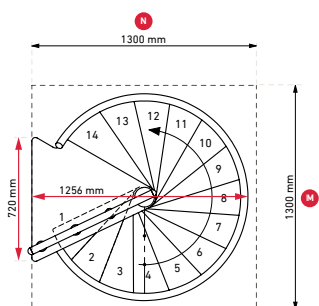

D 130 cm

**Διάμετρος Σκάλας \varnothing 120cm
Στρογγυλή Τρύπα \varnothing 130cm**

**Διάμετρος Σκάλας \varnothing 140cm
Τετράγωνη Τρύπα 150x150cm**

D 150 cm

**Διάμετρος Σκάλας \varnothing 140cm
Στρογγυλή Τρύπα \varnothing 150cm**

**Διάμετρος Σκάλας \varnothing 160cm
Τετράγωνη Τρύπα 170x170cm**

D 170 cm

**Διάμετρος Σκάλας \varnothing 160cm
Στρογγυλή Τρύπα \varnothing 170cm**

Κυκλική Εσωτερική Σκάλα Calgary

Κατασκευαστής	DOLLE
Διάμετρος Σκάλας	120 ή 140 cm
Ρίχτι Σκαλιού	από 204 έως 234 mm
Μέγιστο Φορτίο	620 kg
Μέγιστο Ύψος- Πάτωμα έως Πάτωμα	2.808 m

Κυκλική Εσωτερική Σκάλα Calgary

Κυκλική Εσωτερική Σκάλα Montreal

Κατασκευαστής DOLLE

Διάμετρος Σκάλας 120 ή 140 ή 160 cm

Ρίχτι Σκαλιού από 205 έως 235 mm

Μέγιστο Ύψος- Πάτωμα έως Πάτωμα 3.525 m

Κυκλική Εσωτερική Σκάλα Montreal

Κυκλική Εσωτερική Σκάλα Spiral Smart

Κατασκευαστής MINKA

Διάμετρος Σκάλας 100 ή 120 ή 140 ή 160 cm

Ρίχτι Σκαλιού από 190 έως 235 mm

Μέγιστο Ύψος- Πάτωμα έως Πάτωμα 3.525 m

Κυκλική Εσωτερική Σκάλα Spiral Smart