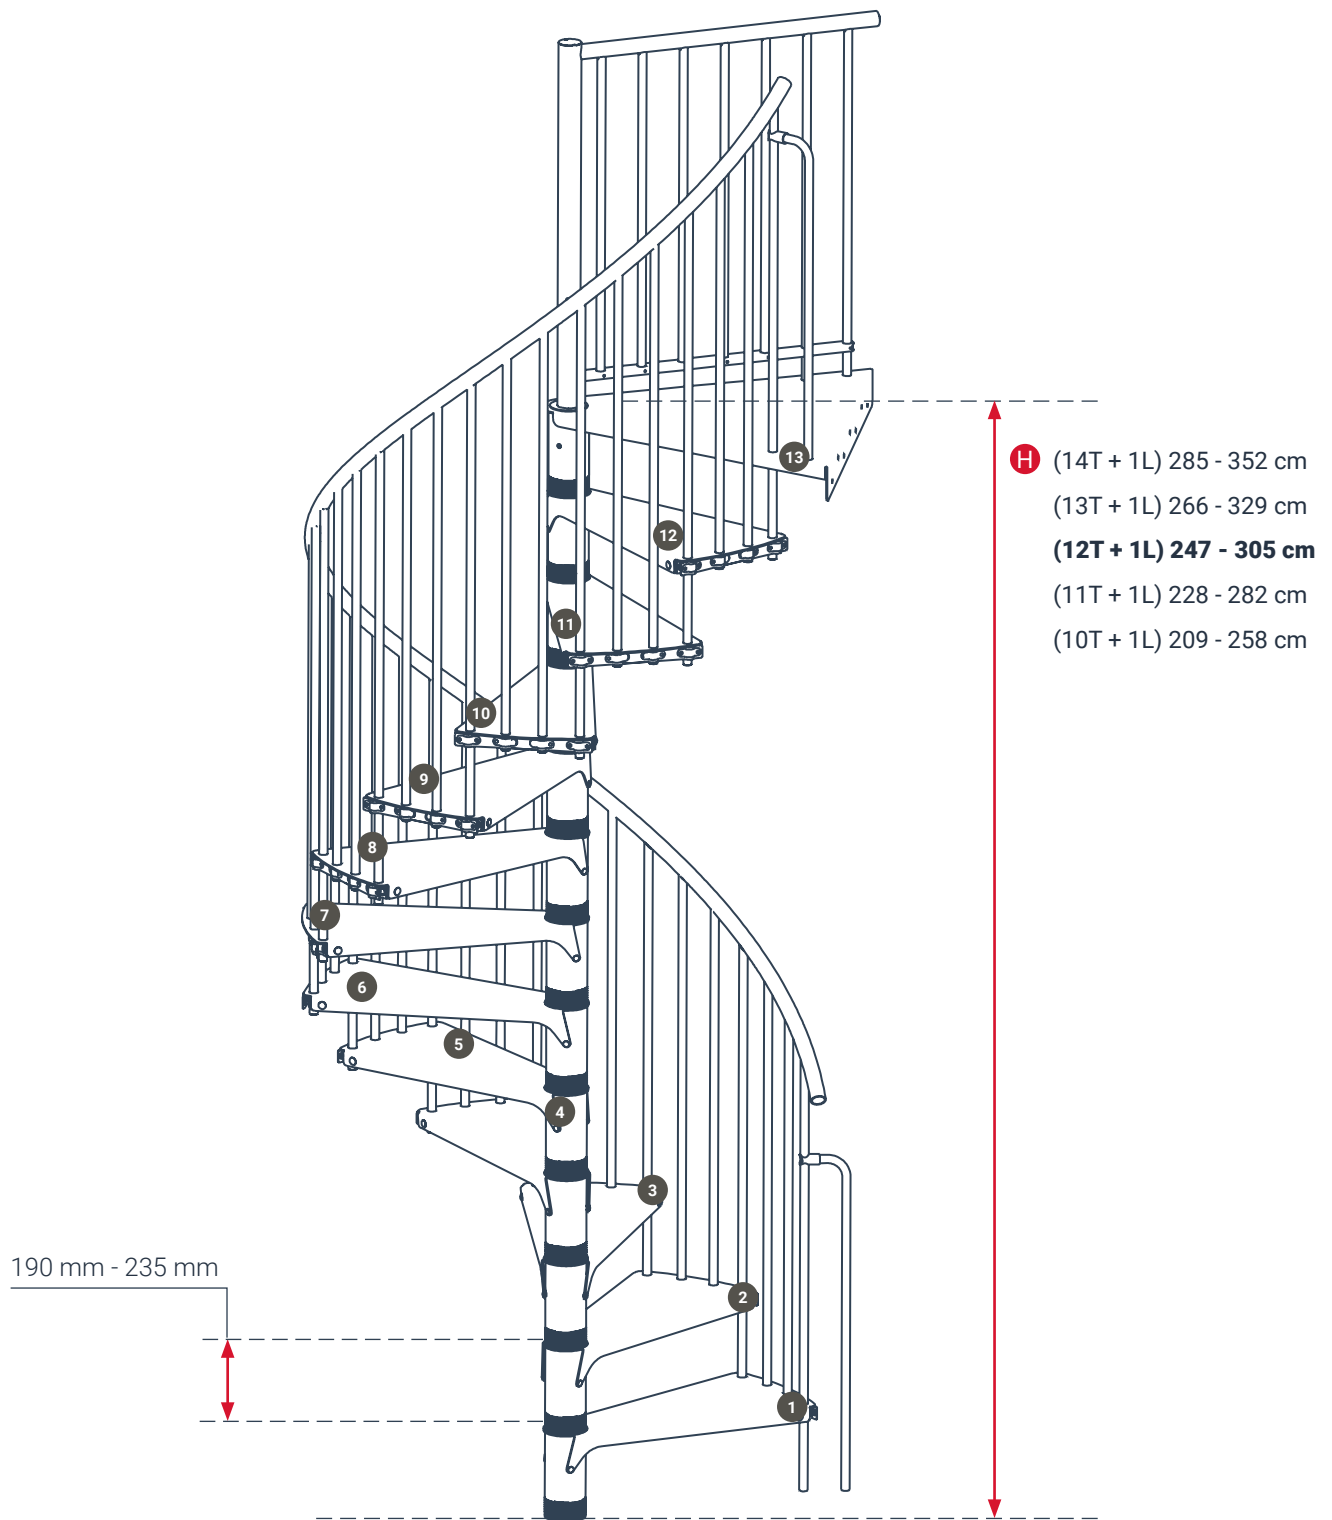

Κυκλική Εσωτερική Σκάλα Spiral Smart

Κατασκευαστής MINKA

Διάμετρος Σκάλας 100 ή 120 ή 140 ή 160 cm

Ρίχτι Σκαλιού από 190 έως 235 mm

Μέγιστο Ύψος- Πάτωμα έως Πάτωμα 3.525 m

Κυκλική Εσωτερική Σκάλα Spiral Smart

Κυκλική Εσωτερική Σκάλα Milano

Κατασκευαστής MINKA

Διάμετρος Σκάλας 120 ή 140 ή 160 cm

Ρίχτι Σκαλιού από 210 έως 231 mm

Μέγιστο Ύψος- Πάτωμα έως Πάτωμα 3.465 m

Κυκλική Εσωτερική Σκάλα Milano

Κυκλική Εσωτερική Σκάλα Fusion

Κατασκευαστής	DOLLE
Διάμετρος Σκάλας	120 ή 140 cm
Ρίχτι Σκαλιού	από 205 έως 225 mm
Μέγιστο Ύψος- Πάτωμα έως Πάτωμα	3.600 m

Κυκλική Εσωτερική Σκάλα Διώροφη - Vega - Dolle

Κυκλικό Άνοιγμα

Τετράγωνο Άνοιγμα

Εξωτερική Μεταλλική Σκάλα Σπιράλ Rondo Zink Smart

Κατασκευαστής MINKA

Διάμετρος Σκάλας 120 ή 140 ή 160 ή 180 cm

Ρίχτι Σκαλιού από 190 έως 235 mm

Μέγιστο Ύψος- Πάτωμα έως Πάτωμα 3.525 m

Εξωτερική Μεταλλική Σκάλα Σπιράλ Rondo Smart