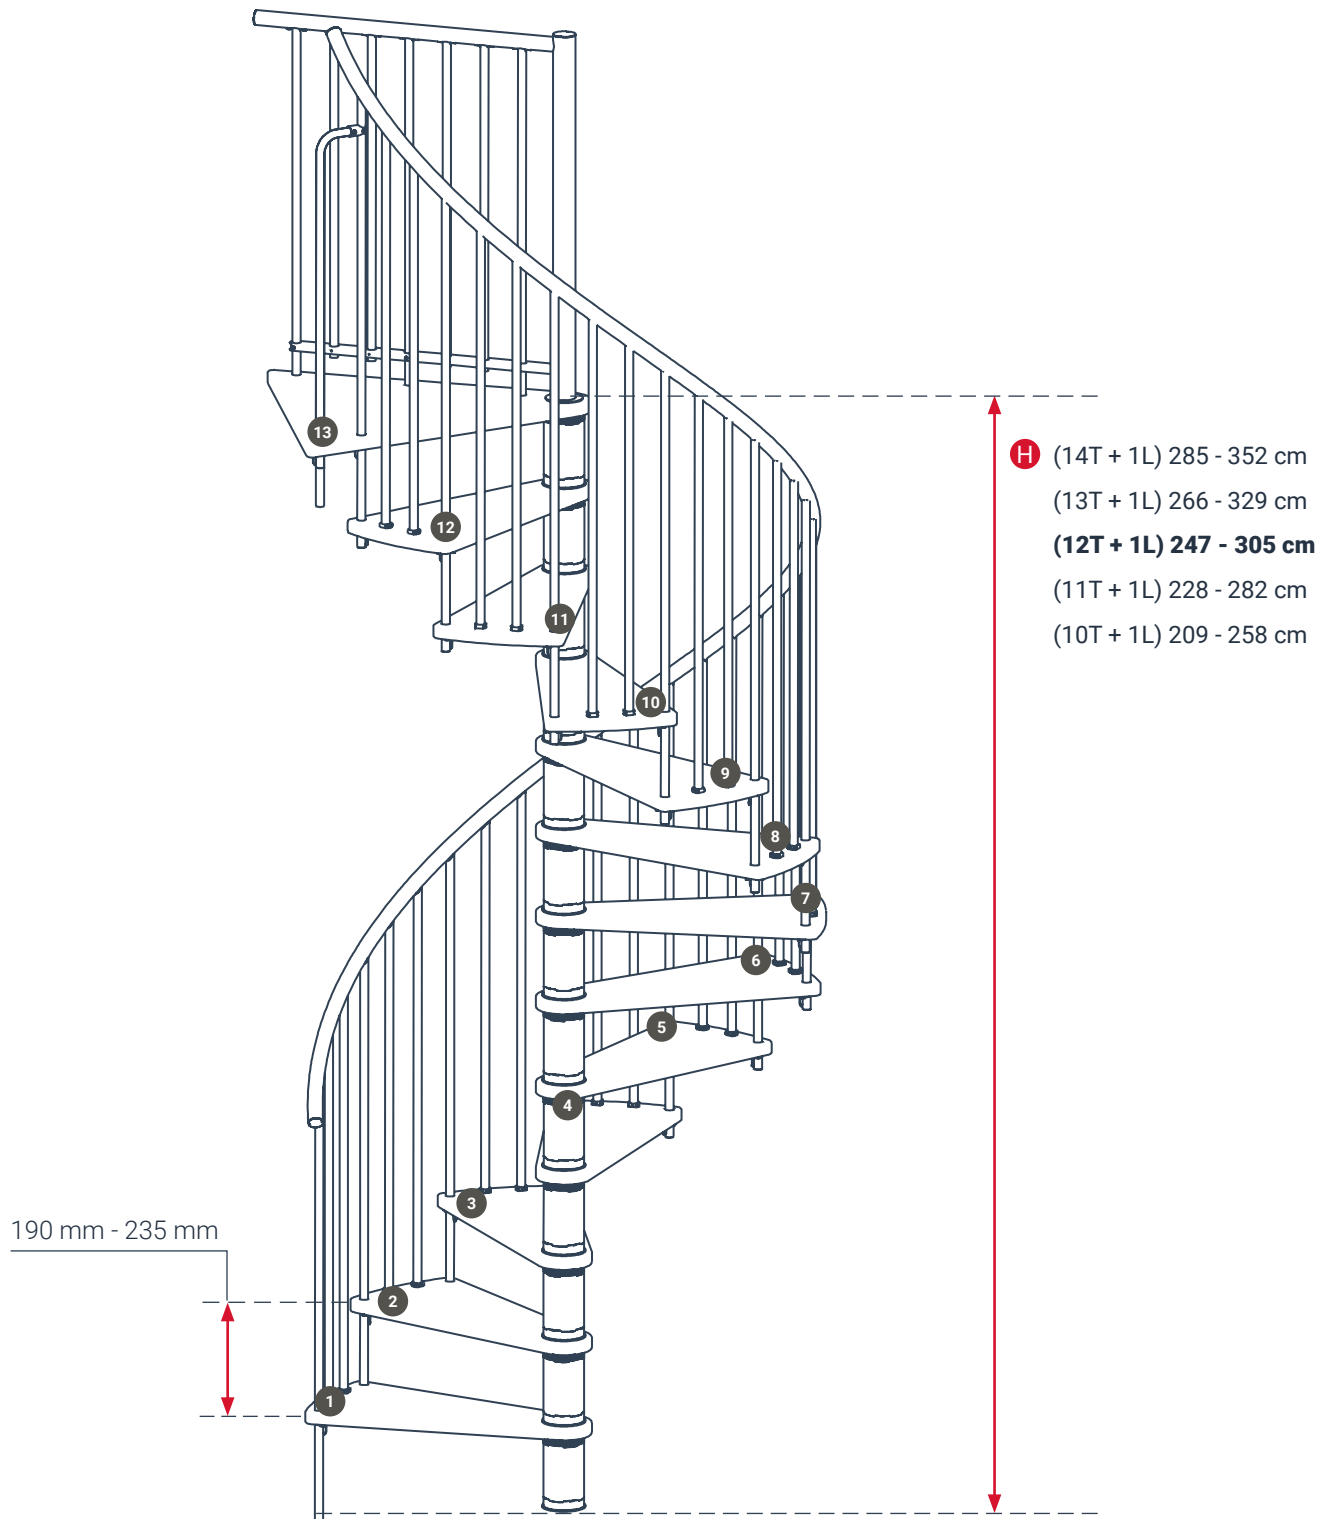

**Διάμετρος Σκάλας \varnothing 160cm
Τετράγωνη Τρύπα 170x170cm**

D 170 cm

**Διάμετρος Σκάλας \varnothing 160cm
Στρογγυλή Τρύπα \varnothing 170cm**

Κυκλική Εσωτερική Σκάλα Calgary

Κατασκευαστής	DOLLE
Διάμετρος Σκάλας	120 ή 140 cm
Ρίχτι Σκαλιού	από 204 έως 234 mm
Μέγιστο Φορτίο	620 kg
Μέγιστο Ύψος- Πάτωμα έως Πάτωμα	2.808 m

Κυκλική Εσωτερική Σκάλα Spiral Smart

Κατασκευαστής MINKA

Διάμετρος Σκάλας 100 ή 120 ή 140 ή 160 cm

Ρίχτι Σκαλιού από 190 έως 235 mm

Μέγιστο Ύψος- Πάτωμα έως Πάτωμα 3.525 m

Κυκλική Εσωτερική Σκάλα Spiral Smart

Κυκλική Εσωτερική Σκάλα Venezia Smart

Κατασκευαστής MINKA

Διάμετρος Σκάλας 100 ή 120 ή 140 ή 160 cm

Ρίχτι Σκαλιού από 190 έως 235 mm

Μέγιστο Ύψος- Πάτωμα έως Πάτωμα 3.525 m

Κυκλική Εσωτερική Σκάλα Venezia Smart

Κυκλική Εσωτερική Σκάλα Milano

Κατασκευαστής MINKA

Διάμετρος Σκάλας 120 ή 140 ή 160 cm

Ρίχτι Σκαλιού από 210 έως 231 mm

Μέγιστο Ύψος- Πάτωμα έως Πάτωμα 3.465 m

Κυκλική Εσωτερική Σκάλα Milano

Κυκλική Εσωτερική Σκάλα Fusion