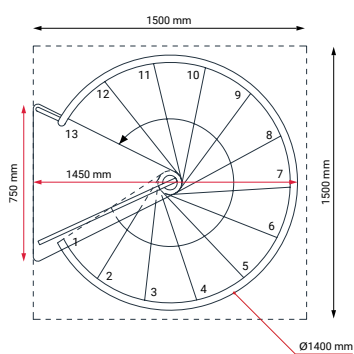

Κυκλική Εσωτερική Σκάλα Spiral Smart

Κατασκευαστής MINKA

Διάμετρος Σκάλας 100 ή 120 ή 140 ή 160 cm

Ρίχτι Σκαλιού από 190 έως 235 mm

Μέγιστο Ύψος- Πάτωμα έως Πάτωμα 3.525 m

Κυκλική Εσωτερική Σκάλα Spiral Smart

Κυκλική Εσωτερική Σκάλα Venezia Smart

Κατασκευαστής MINKA

Διάμετρος Σκάλας 100 ή 120 ή 140 ή 160 cm

Ρίχτι Σκαλιού από 190 έως 235 mm

Μέγιστο Ύψος- Πάτωμα έως Πάτωμα 3.525 m

Κυκλική Εσωτερική Σκάλα Venezia Smart

Κυκλική Εσωτερική Σκάλα Milano

Κατασκευαστής MINKA

Διάμετρος Σκάλας 120 ή 140 ή 160 cm

Ρίχτι Σκαλιού από 210 έως 231 mm

Μέγιστο Ύψος- Πάτωμα έως Πάτωμα 3.465 m

Κυκλική Εσωτερική Σκάλα Milano

Κυκλική Εσωτερική Σκάλα Fusion

Κατασκευαστής MINKA

Διάμετρος Σκάλας 120 ή 140 ή 160 cm

Ρίχτι Σκαλιού από 182 έως 227 mm

Μέγιστο Ύψος- Πάτωμα έως Πάτωμα 3.405 m

Κυκλική Εσωτερική Σκάλα Fusion

Κυκλική Εσωτερική Σκάλα Διώροφη - Vega - Dolle