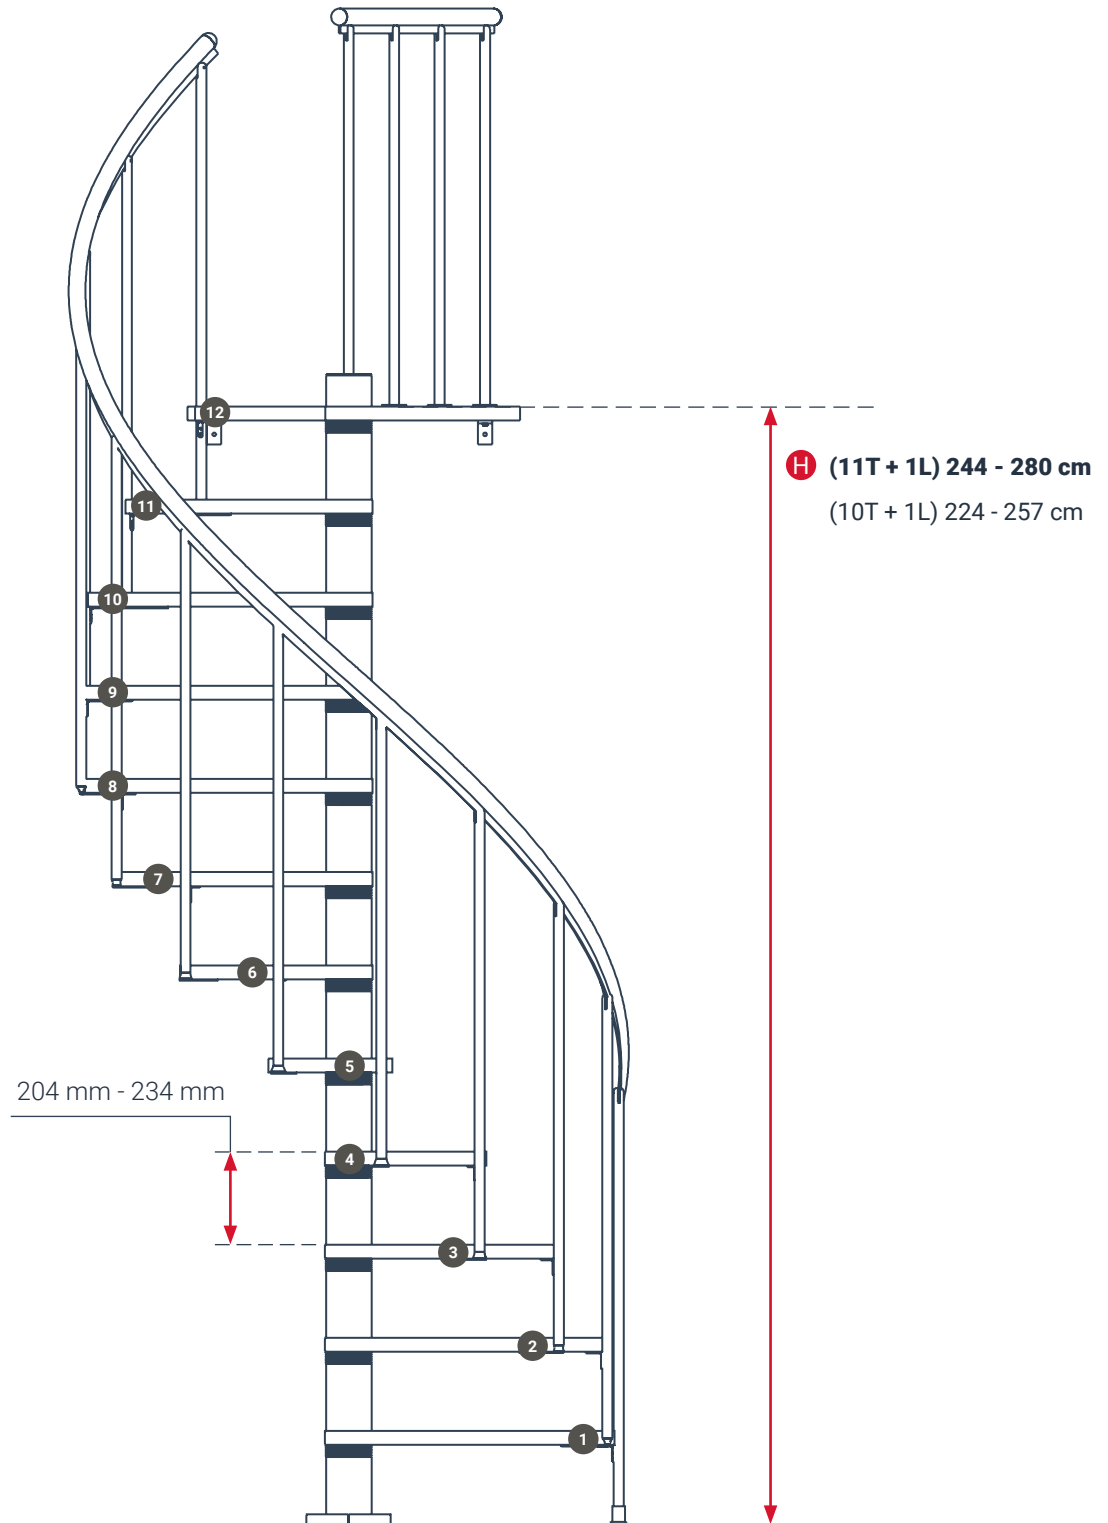

Κυκλική Εσωτερική Σκάλα Calgary