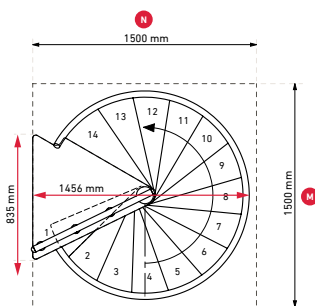

**Διάμετρος Σκάλας \varnothing 160cm
Τετράγωνη Τρύπα 170x170cm**

D 170 cm

**Διάμετρος Σκάλας \varnothing 160cm
Στρογγυλή Τρύπα \varnothing 170cm**

Κυκλική Εσωτερική Σκάλα Calgary

Κατασκευαστής	DOLLE
Διάμετρος Σκάλας	120 ή 140 cm
Ρίχτι Σκαλιού	από 204 έως 234 mm
Μέγιστο Φορτίο	620 kg
Μέγιστο Ύψος- Πάτωμα έως Πάτωμα	2.808 m

Κυκλική Εσωτερική Σκάλα Calgary

Κυκλική Εσωτερική Σκάλα Montreal

Κατασκευαστής DOLLE

Διάμετρος Σκάλας 120 ή 140 ή 160 cm

Ρίχτι Σκαλιού από 205 έως 235 mm

Μέγιστο Ύψος- Πάτωμα έως Πάτωμα 3.525 m

Κυκλική Εσωτερική Σκάλα Montreal

Κυκλική Εσωτερική Σκάλα Spiral Smart

Κατασκευαστής MINKA

Διάμετρος Σκάλας 100 ή 120 ή 140 ή 160 cm

Ρίχτι Σκαλιού από 190 έως 235 mm

Μέγιστο Ύψος- Πάτωμα έως Πάτωμα 3.525 m

Κυκλική Εσωτερική Σκάλα Spiral Smart

Κυκλική Εσωτερική Σκάλα Venezia Smart

Κατασκευαστής MINKA

Διάμετρος Σκάλας 100 ή 120 ή 140 ή 160 cm

Ρίχτι Σκαλιού από 190 έως 235 mm

Μέγιστο Ύψος- Πάτωμα έως Πάτωμα 3.525 m

Κυκλική Εσωτερική Σκάλα Venezia Smart