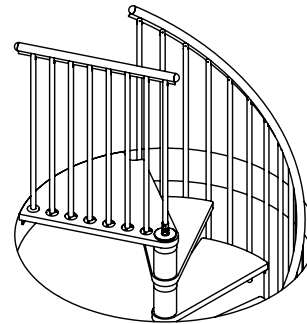

5. Επέλεξε τύπο σκάλας.

Επέλεξε τύπο σκάλας με βάση το άνοιγμα στην οροφή - καθορίζει τη διάμετρο της σκάλας, το ύψος - καθορίζει πλήθος σκαλοπατιών, τον τρόπο ανάβασης - δεξιόστροφη ή αριστερόστροφη σκάλα.

**Διάμετρος Σκάλας \varnothing 100cm
Τετράγωνη Τρύπα 110x110cm**

D 110 cm

**Διάμετρος Σκάλας \varnothing 100cm
Στρογγυλή Τρύπα \varnothing 110cm**

**Διάμετρος Σκάλας \varnothing 120cm
Τετράγωνη Τρύπα 130x130cm**

D 130 cm

**Διάμετρος Σκάλας \varnothing 120cm
Στρογγυλή Τρύπα \varnothing 130cm**

**Διάμετρος Σκάλας \varnothing 140cm
Τετράγωνη Τρύπα 150x150cm**

D 150 cm

**Διάμετρος Σκάλας \varnothing 140cm
Στρογγυλή Τρύπα \varnothing 150cm**