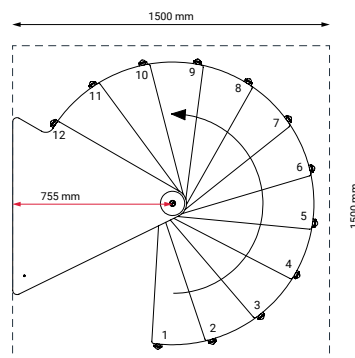

**Διάμετρος Σκάλας \varnothing 100cm
Τετράγωνη Τρύπα 110x110cm**

D 110 cm

**Διάμετρος Σκάλας \varnothing 100cm
Στρογγυλή Τρύπα \varnothing 110cm**

**Διάμετρος Σκάλας \varnothing 120cm
Τετράγωνη Τρύπα 130x130cm**

D 130 cm

**Διάμετρος Σκάλας \varnothing 120cm
Στρογγυλή Τρύπα \varnothing 130cm**

**Διάμετρος Σκάλας \varnothing 140cm
Τετράγωνη Τρύπα 150x150cm**

D 150 cm

**Διάμετρος Σκάλας \varnothing 140cm
Στρογγυλή Τρύπα \varnothing 150cm**

**Διάμετρος Σκάλας \varnothing 160cm
Τετράγωνη Τρύπα 170x170cm**

D 170 cm

**Διάμετρος Σκάλας \varnothing 160cm
Στρογγυλή Τρύπα \varnothing 170cm**

Κυκλική Εσωτερική Σκάλα Calgary

Κατασκευαστής	DOLLE
Διάμετρος Σκάλας	120 ή 140 cm
Ρίχτι Σκαλιού	από 204 έως 234 mm
Μέγιστο Φορτίο	620 kg
Μέγιστο Ύψος- Πάτωμα έως Πάτωμα	2.808 m

Κυκλική Εσωτερική Σκάλα Calgary

Κυκλική Εσωτερική Σκάλα Montreal

Κατασκευαστής DOLLE

Διάμετρος Σκάλας 120 ή 140 ή 160 cm

Ρίχτι Σκαλιού από 205 έως 235 mm

Μέγιστο Ύψος- Πάτωμα έως Πάτωμα 3.525 m

Κυκλική Εσωτερική Σκάλα Montreal