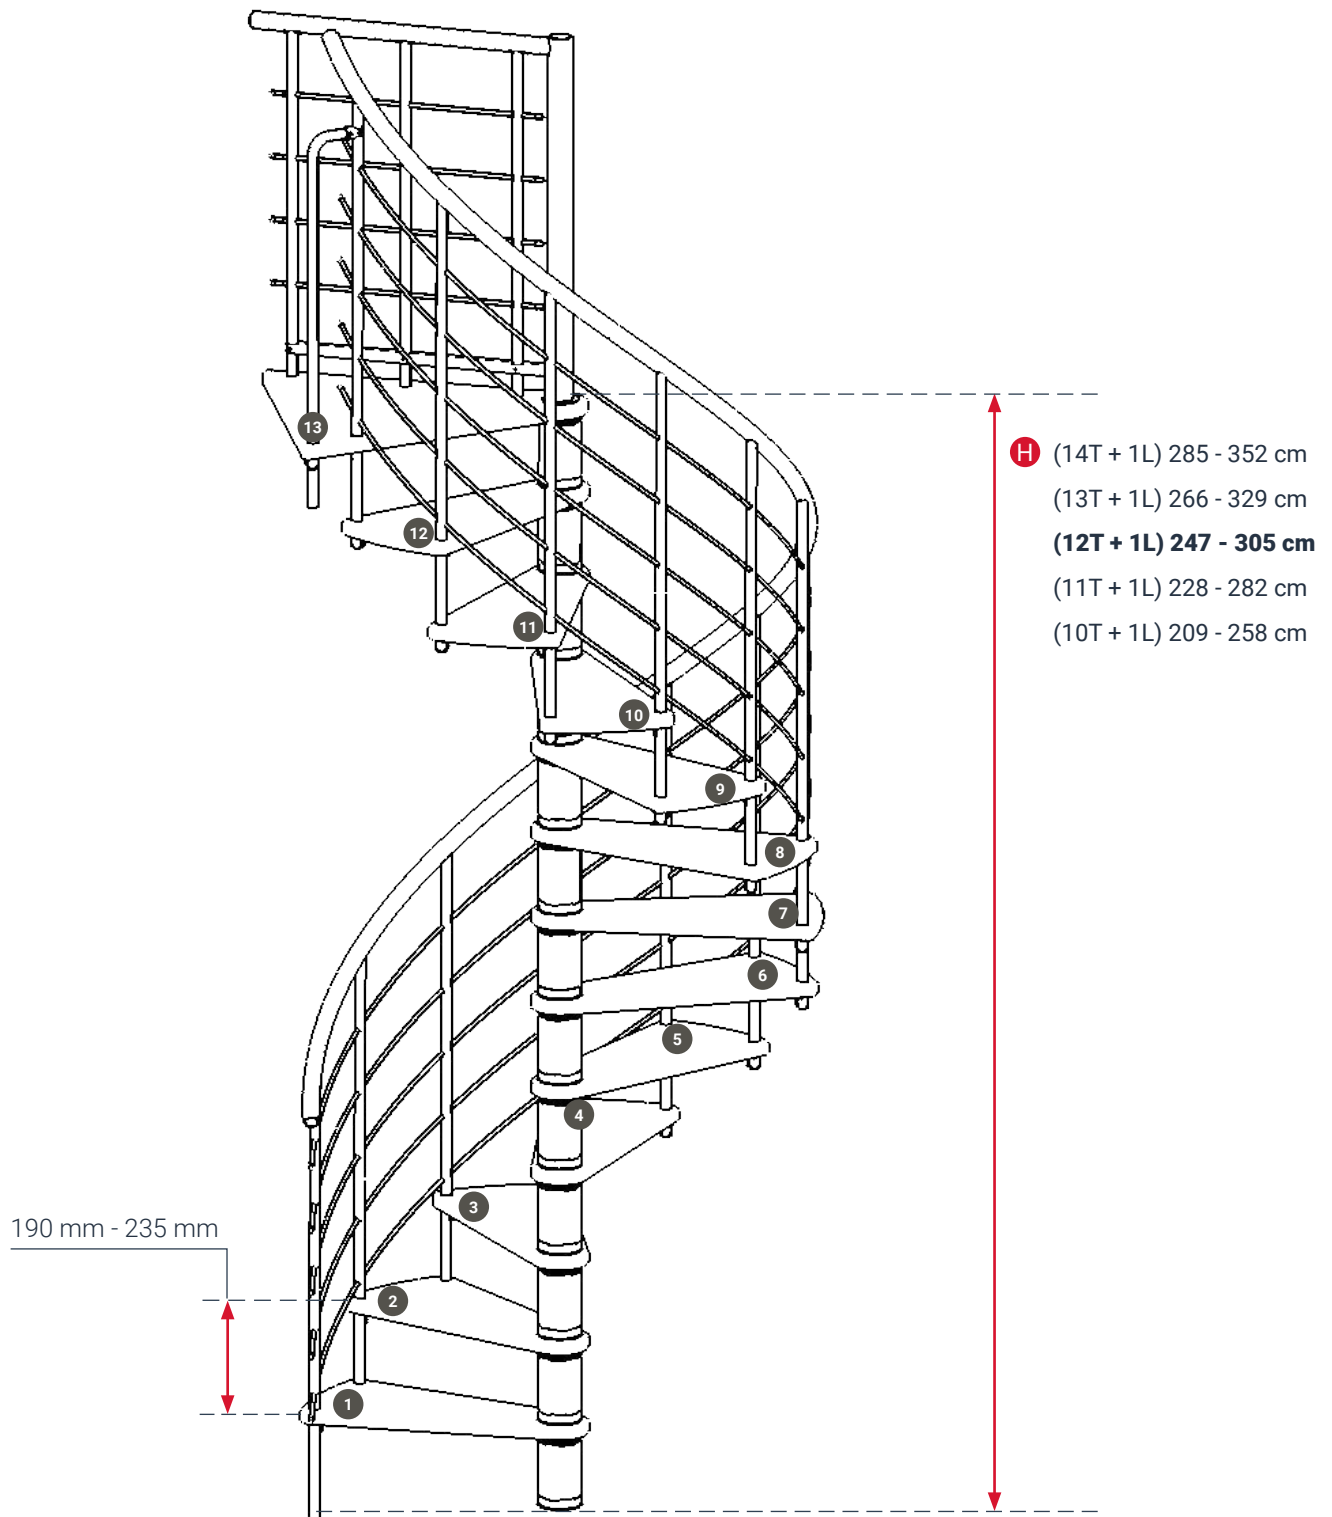

**Διάμετρος Σκάλας \varnothing 160cm
Τετράγωνη Τρύπα 170x170cm**

D 170 cm

**Διάμετρος Σκάλας \varnothing 160cm
Στρογγυλή Τρύπα \varnothing 170cm**

Κυκλική Εσωτερική Σκάλα Calgary

Κατασκευαστής	DOLLE
Διάμετρος Σκάλας	120 ή 140 cm
Ρίχτι Σκαλιού	από 204 έως 234 mm
Μέγιστο Φορτίο	620 kg
Μέγιστο Ύψος- Πάτωμα έως Πάτωμα	2.808 m

Κυκλική Εσωτερική Σκάλα Spiral Smart

Κατασκευαστής MINKA

Διάμετρος Σκάλας 100 ή 120 ή 140 ή 160 cm

Ρίχτι Σκαλιού από 190 έως 235 mm

Μέγιστο Ύψος- Πάτωμα έως Πάτωμα 3.525 m

Κυκλική Εσωτερική Σκάλα Spiral Smart

Κυκλική Εσωτερική Σκάλα Venezia Smart

Κατασκευαστής MINKA

Διάμετρος Σκάλας 100 ή 120 ή 140 ή 160 cm

Ρίχτι Σκαλιού από 190 έως 235 mm

Μέγιστο Ύψος- Πάτωμα έως Πάτωμα 3.525 m

Κυκλική Εσωτερική Σκάλα Venezia Smart

Κυκλική Εσωτερική Σκάλα Milano

Κατασκευαστής MINKA

Διάμετρος Σκάλας 120 ή 140 ή 160 cm

Ρίχτι Σκαλιού από 210 έως 231 mm

Μέγιστο Ύψος- Πάτωμα έως Πάτωμα 3.465 m

Κυκλική Εσωτερική Σκάλα Milano

Κυκλική Εσωτερική Σκάλα Fusion