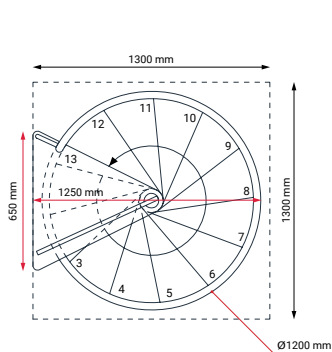

Κυκλική Εσωτερική Σκάλα Milano

Κατασκευαστής MINKA

Διάμετρος Σκάλας 120 ή 140 ή 160 cm

Ρίχτι Σκαλιού από 210 έως 231 mm

Μέγιστο Ύψος- Πάτωμα έως Πάτωμα 3.465 m

Κυκλική Εσωτερική Σκάλα Milano

Κυκλική Εσωτερική Σκάλα Fusion

Κατασκευαστής	DOLLE
Διάμετρος Σκάλας	120 ή 140 cm
Ρίχτι Σκαλιού	από 205 έως 225 mm
Μέγιστο Ύψος- Πάτωμα έως Πάτωμα	3.600 m

Κυκλική Εσωτερική Σκάλα Διώροφη - Vega - Dolle

Κυκλικό Άνοιγμα

Τετράγωνο Άνοιγμα

Εξωτερική Μεταλλική Σκάλα Σπιράλ Rondo Zink Smart

Κατασκευαστής MINKA

Διάμετρος Σκάλας 120 ή 140 ή 160 ή 180 cm

Ρίχτι Σκαλιού από 190 έως 235 mm

Μέγιστο Ύψος- Πάτωμα έως Πάτωμα 3.525 m

Εξωτερική Μεταλλική Σκάλα Σπιράλ Rondo Smart