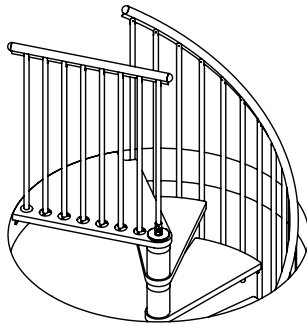

**Διάμετρος Σκάλας $\varnothing$ 100cm
Τετράγωνη Τρύπα 110x110cm**

D 110 cm

**Διάμετρος Σκάλας $\varnothing$ 100cm
Στρογγυλή Τρύπα $\varnothing$ 110cm**