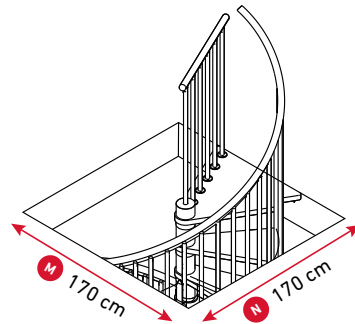

**Διάμετρος Σκάλας \varnothing 100cm
Τετράγωνη Τρύπα 110x110cm**

D 110 cm

**Διάμετρος Σκάλας \varnothing 100cm
Στρογγυλή Τρύπα \varnothing 110cm**

**Διάμετρος Σκάλας \varnothing 120cm
Τετράγωνη Τρύπα 130x130cm**

D 130 cm

**Διάμετρος Σκάλας \varnothing 120cm
Στρογγυλή Τρύπα \varnothing 130cm**

**Διάμετρος Σκάλας \varnothing 140cm
Τετράγωνη Τρύπα 150x150cm**

D 150 cm

**Διάμετρος Σκάλας \varnothing 140cm
Στρογγυλή Τρύπα \varnothing 150cm**

**Διάμετρος Σκάλας \varnothing 160cm
Τετράγωνη Τρύπα 170x170cm**

D 170 cm

**Διάμετρος Σκάλας \varnothing 160cm
Στρογγυλή Τρύπα \varnothing 170cm**

Κυκλική Εσωτερική Σκάλα Calgary

Κατασκευαστής	DOLLE
Διάμετρος Σκάλας	120 ή 140 cm
Ρίχτι Σκαλιού	από 204 έως 234 mm
Μέγιστο Φορτίο	620 kg
Μέγιστο Ύψος- Πάτωμα έως Πάτωμα	2.808 m

Κυκλική Εσωτερική Σκάλα Calgary

Κυκλική Εσωτερική Σκάλα Montreal

Κατασκευαστής DOLLE

Διάμετρος Σκάλας 120 ή 140 ή 160 cm

Ρίχτι Σκαλιού από 205 έως 235 mm

Μέγιστο Ύψος- Πάτωμα έως Πάτωμα 3.525 m

Κυκλική Εσωτερική Σκάλα Montreal