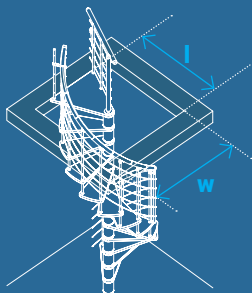

ΔΟΜΙΚΑ ΠΑΣΙΣΗΣ

Εσωτερικές
Κυκλικές

Πως να επιλέξω τη σωστή Κυκλική Σκάλα;

1. Μέτρησε το ύψος της σκάλας.

Το ύψος της σκάλας αποτελεί μία από τις πιο βασικές διαστάσεις. Το ύψος πάντα θα πρέπει να μετρηθεί συμπεριλαμβανομένου του πάχους της άνω πλάκας.

2. Μέτρησε τις διαστάσεις της τρύπας.

Είτε αφορά κυκλική είτε ορθογωνική τρύπα, οι διαστάσεις του ανοίγματος στην πλάκα μπορούν να καθορίσουν τη διάμετρο της σκάλας που δύναται να τοποθετήσουμε.

3. Μέτρησε το πάχος της πλάκας.

Το πάχος της άνω πλάκας και το υλικό κατασκευής απαιτούνται για να γνωρίζουμε τον τρόπο προσαρμογής του πλατύσκαλου της σκάλας στην πλάκα.

4. Ελέγξτε ότι είναι εφικτή η τοποθέτηση της σκάλας.

Ελέγξτε ότι στο επίπεδο όπου θα στηριχθεί η σκάλα δεν διέρχονται σωληνώσεις από ενδοδαπέδια θέρμανση.

5. Επέλεξε τύπο σκάλας.

Επέλεξε τύπο σκάλας με βάση το άνοιγμα στην οροφή - καθορίζει τη διάμετρο της σκάλας, το ύψος - καθορίζει πλήθος σκαλοπατιών, τον τρόπο ανάβασης - δεξιόστροφη ή αριστερόστροφη σκάλα.