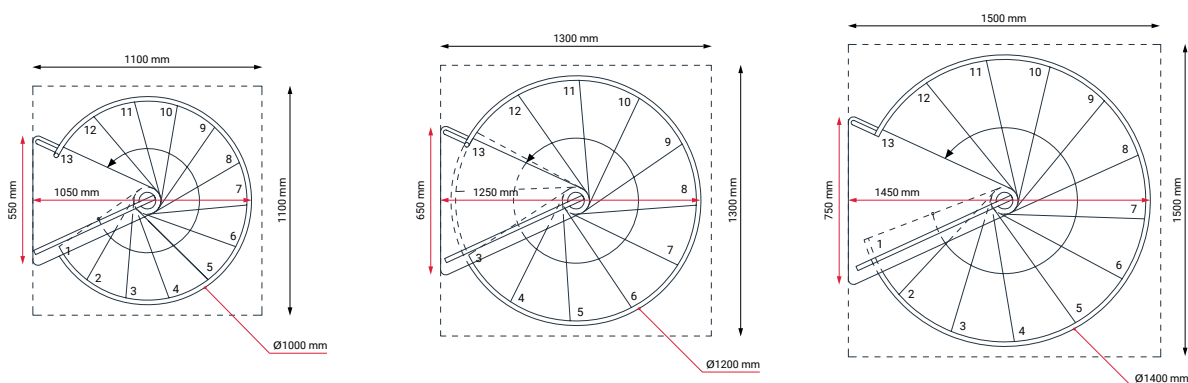

Κυκλική Εσωτερική Σκάλα Calgary

Κυκλική Εσωτερική Σκάλα Montreal

Κατασκευαστής DOLLE

Διάμετρος Σκάλας 120 ή 140 ή 160 cm

Ρίχτι Σκαλιού από 205 έως 235 mm

Μέγιστο Ύψος- Πάτωμα έως Πάτωμα 3.525 m

Κυκλική Εσωτερική Σκάλα Montreal

Κυκλική Εσωτερική Σκάλα Spiral Smart

Κατασκευαστής MINKA

Διάμετρος Σκάλας 100 ή 120 ή 140 ή 160 cm

Ρίχτι Σκαλιού από 190 έως 235 mm

Μέγιστο Ύψος- Πάτωμα έως Πάτωμα 3.525 m

Κυκλική Εσωτερική Σκάλα Spiral Smart

Κυκλική Εσωτερική Σκάλα Venezia Smart

Κατασκευαστής MINKA

Διάμετρος Σκάλας 100 ή 120 ή 140 ή 160 cm

Ρίχτι Σκαλιού από 190 έως 235 mm

Μέγιστο Ύψος- Πάτωμα έως Πάτωμα 3.525 m

Κυκλική Εσωτερική Σκάλα Venezia Smart

Κυκλική Εσωτερική Σκάλα Milano

Κατασκευαστής MINKA

Διάμετρος Σκάλας 120 ή 140 ή 160 cm

Ρίχτι Σκαλιού από 210 έως 231 mm

Μέγιστο Ύψος- Πάτωμα έως Πάτωμα 3.465 m

Κυκλική Εσωτερική Σκάλα Milano

Κυκλική Εσωτερική Σκάλα Fusion