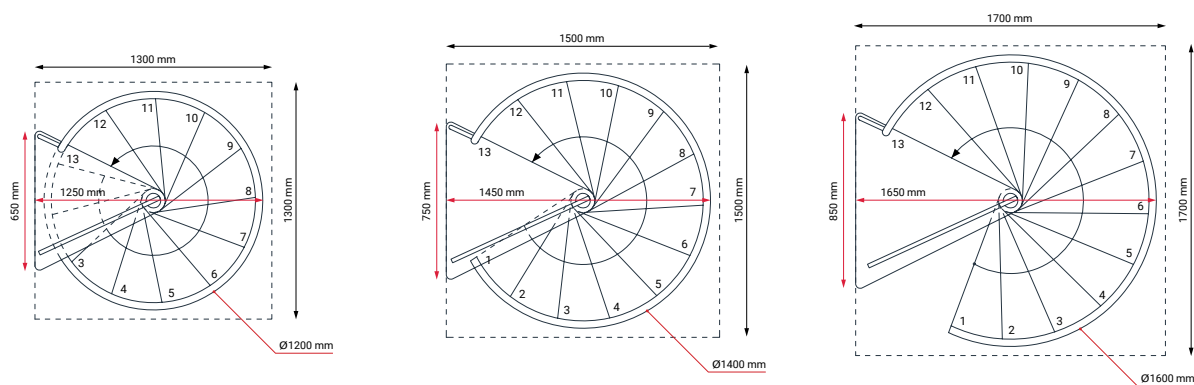

Κυκλική Εσωτερική Σκάλα Venezia Smart

Κατασκευαστής MINKA

Διάμετρος Σκάλας 100 ή 120 ή 140 ή 160 cm

Ρίχτι Σκαλιού από 190 έως 235 mm

Μέγιστο Ύψος- Πάτωμα έως Πάτωμα 3.525 m

Κυκλική Εσωτερική Σκάλα Venezia Smart

Κυκλική Εσωτερική Σκάλα Milano

Κατασκευαστής MINKA

Διάμετρος Σκάλας 120 ή 140 ή 160 cm

Ρίχτι Σκαλιού από 210 έως 231 mm

Μέγιστο Ύψος- Πάτωμα έως Πάτωμα 3.465 m

Κυκλική Εσωτερική Σκάλα Milano

Κυκλική Εσωτερική Σκάλα Fusion

Κατασκευαστής MINKA

Διάμετρος Σκάλας 120 ή 140 ή 160 cm

Ρίχτι Σκαλιού από 182 έως 227 mm

Μέγιστο Ύψος- Πάτωμα έως Πάτωμα 3.405 m

Κυκλική Εσωτερική Σκάλα Fusion

Κυκλική Εσωτερική Σκάλα Διώροφη - Vega - Dolle