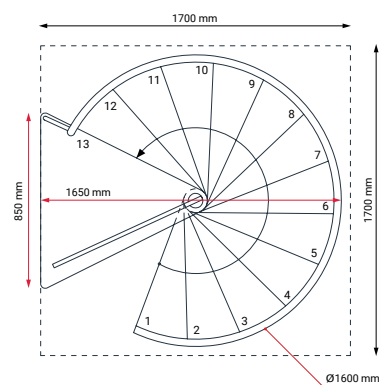

Κυκλική Εσωτερική Σκάλα Spiral Smart

Κατασκευαστής MINKA

Διάμετρος Σκάλας 100 ή 120 ή 140 ή 160 cm

Ρίχτι Σκαλιού από 190 έως 235 mm

Μέγιστο Ύψος- Πάτωμα έως Πάτωμα 3.525 m

Κυκλική Εσωτερική Σκάλα Spiral Smart

Κυκλική Εσωτερική Σκάλα Venezia Smart

Κατασκευαστής MINKA

Διάμετρος Σκάλας 100 ή 120 ή 140 ή 160 cm

Ρίχτι Σκαλιού από 190 έως 235 mm

Μέγιστο Ύψος- Πάτωμα έως Πάτωμα 3.525 m

Κυκλική Εσωτερική Σκάλα Venezia Smart

Κυκλική Εσωτερική Σκάλα Milano

Κατασκευαστής MINKA

Διάμετρος Σκάλας 120 ή 140 ή 160 cm

Ρίχτι Σκαλιού από 210 έως 231 mm

Μέγιστο Ύψος- Πάτωμα έως Πάτωμα 3.465 m

Κυκλική Εσωτερική Σκάλα Milano

Κυκλική Εσωτερική Σκάλα Fusion

Κατασκευαστής MINKA

Διάμετρος Σκάλας 120 ή 140 ή 160 cm

Ρίχτι Σκαλιού από 182 έως 227 mm

Μέγιστο Ύψος- Πάτωμα έως Πάτωμα 3.405 m

Κυκλική Εσωτερική Σκάλα Fusion

Κυκλική Εσωτερική Σκάλα Διώροφη - Vega - Dolle