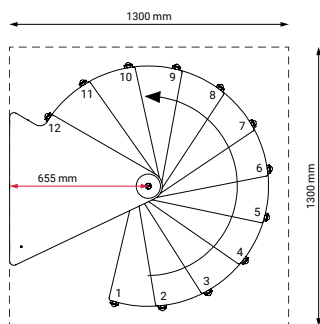

D 130 cm

**Διάμετρος Σκάλας \varnothing 120cm
Στρογγυλή Τρύπα \varnothing 130cm**

**Διάμετρος Σκάλας \varnothing 140cm
Τετράγωνη Τρύπα 150x150cm**

D 150 cm

**Διάμετρος Σκάλας \varnothing 140cm
Στρογγυλή Τρύπα \varnothing 150cm**

**Διάμετρος Σκάλας \varnothing 160cm
Τετράγωνη Τρύπα 170x170cm**

D 170 cm

**Διάμετρος Σκάλας \varnothing 160cm
Στρογγυλή Τρύπα \varnothing 170cm**

Κυκλική Εσωτερική Σκάλα Calgary

Κατασκευαστής	DOLLE
Διάμετρος Σκάλας	120 ή 140 cm
Ρίχτι Σκαλιού	από 204 έως 234 mm
Μέγιστο Φορτίο	620 kg
Μέγιστο Ύψος- Πάτωμα έως Πάτωμα	2.808 m

Κυκλική Εσωτερική Σκάλα Calgary

Κυκλική Εσωτερική Σκάλα Montreal

Κατασκευαστής DOLLE

Διάμετρος Σκάλας 120 ή 140 ή 160 cm

Ρίχτι Σκαλιού από 205 έως 235 mm

Μέγιστο Ύψος- Πάτωμα έως Πάτωμα 3.525 m

Κυκλική Εσωτερική Σκάλα Montreal

Κυκλική Εσωτερική Σκάλα Spiral Smart

Κατασκευαστής MINKA

Διάμετρος Σκάλας 100 ή 120 ή 140 ή 160 cm

Ρίχτι Σκαλιού από 190 έως 235 mm

Μέγιστο Ύψος- Πάτωμα έως Πάτωμα 3.525 m

Κυκλική Εσωτερική Σκάλα Spiral Smart