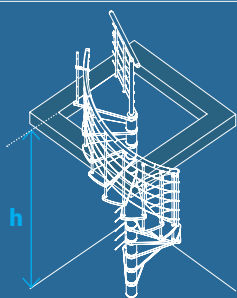

ΔΟΜΙΚΑ ΠΑΣΙΣΗΣ

Εσωτερικές
Κυκλικές

Πως να επιλέξω τη σωστή Κυκλική Σκάλα;

1. Μέτρησε το ύψος της σκάλας.

Το ύψος της σκάλας αποτελεί μία από τις πιο βασικές διαστάσεις. Το ύψος πάντα θα πρέπει να μετρηθεί συμπεριλαμβανομένου του πάχους της άνω πλάκας.

2. Μέτρησε τις διαστάσεις της τρύπας.

Είτε αφορά κυκλική είτε ορθογωνική τρύπα, οι διαστάσεις του ανοίγματος στην πλάκα μπορούν να καθορίσουν τη διάμετρο της σκάλας που δύναται να τοποθετήσουμε.

3. Μέτρησε το πάχος της πλάκας.

Το πάχος της άνω πλάκας και το υλικό κατασκευής απαιτούνται για να γνωρίζουμε τον τρόπο προσαρμογής του πλατύσκαλου της σκάλας στην πλάκα.

4. Ελέγξτε ότι είναι εφικτή η τοποθέτηση της σκάλας.

Ελέγξτε ότι στο επίπεδο όπου θα στηριχθεί η σκάλα δεν διέρχονται σωληνώσεις από ενδοδαπέδια θέρμανση.

5. Επέλεξε τύπο σκάλας.

Επέλεξε τύπο σκάλας με βάση το άνοιγμα στην οροφή - καθορίζει τη διάμετρο της σκάλας, το ύψος - καθορίζει πλήθος σκαλοπατιών, τον τρόπο ανάβασης - δεξιόστροφη ή αριστερόστροφη σκάλα.