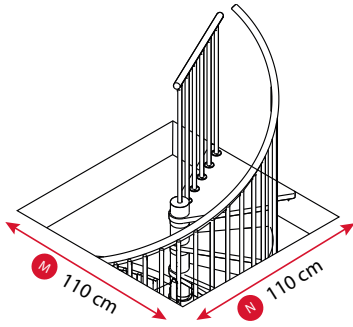

2. Μέτρησε τις διαστάσεις της τρύπας.

Είτε αφορά κυκλική είτε ορθογωνική τρύπα, οι διαστάσεις του ανοίγματος στην πλάκα μπορούν να καθορίσουν τη διάμετρο της σκάλας που δύναται να τοποθετήσουμε.

3. Μέτρησε το πάχος της πλάκας.

5. Επέλεξε τύπο σκάλας.

Επέλεξε τύπο σκάλας με βάση το άνοιγμα στην οροφή - καθορίζει τη διάμετρο της σκάλας, το ύψος - καθορίζει πλήθος σκαλοπατιών, τον τρόπο ανάβασης - δεξιόστροφη ή αριστερόστροφη σκάλα.

Τέλος, επέλεξε τύπο κάγκελου είτε με μόνο κατακόρυφα στοιχεία, είτε με συνδυασμό κατακόρυφων και επικλινών στοιχείων.

Διαστασιολόγιο

Διαστάσεις (mm)	Ρίχτι Σκαλιού	Διάμετρος Σκάλας	Μέγιστο Ύψος	Απόχρωση Σκελετού	Τεχνικό Φυλλάδιο
					
Κυκλική Εσωτερική Σκάλα Calgary	204-234	120 / 140	2808		
Κυκλική Εσωτερική Σκάλα Montreal	205-235	100 / 120 / 160	3525		
Κυκλική Εσωτερική Σκάλα Spiral Smart	190-235	100 / 120 / 140 / 160	3525		
Κυκλική Εσωτερική Σκάλα Venezia Smart	190-235	100 / 120 / 140 / 160	3525		
Κυκλική Εσωτερική Σκάλα Milano	210-231	120 / 140 / 160	3465		
Κυκλική Εσωτερική Σκάλα Fusion	182-227	120 / 140 / 160	3405		
Κυκλική Εσωτερική Σκάλα Διώροφη - Vega	205-225	120 / 140	3600		$\frac{120}{140}$ 
Εξωτερική Μεταλλική Σκάλα Σπιράλ Rondo Zink Smart	190-235	100 / 120 / 140 / 160 / 180	3525		

**Διάμετρος Σκάλας \varnothing 100cm
Τετράγωνη Τρύπα 110x110cm**

D 110 cm

**Διάμετρος Σκάλας \varnothing 100cm
Στρογγυλή Τρύπα \varnothing 110cm**

**Διάμετρος Σκάλας \varnothing 120cm
Τετράγωνη Τρύπα 130x130cm**