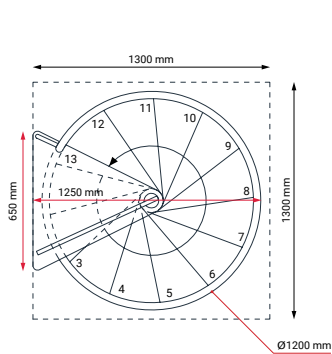

Κυκλική Εσωτερική Σκάλα Spiral Smart

Κατασκευαστής MINKA

Διάμετρος Σκάλας 100 ή 120 ή 140 ή 160 cm

Ρίχτι Σκαλιού από 190 έως 235 mm

Μέγιστο Ύψος- Πάτωμα έως Πάτωμα 3.525 m

Κυκλική Εσωτερική Σκάλα Spiral Smart

Κυκλική Εσωτερική Σκάλα Venezia Smart

Κατασκευαστής MINKA

Διάμετρος Σκάλας 100 ή 120 ή 140 ή 160 cm

Ρίχτι Σκαλιού από 190 έως 235 mm

Μέγιστο Ύψος- Πάτωμα έως Πάτωμα 3.525 m

Κυκλική Εσωτερική Σκάλα Venezia Smart

Κυκλική Εσωτερική Σκάλα Milano

Κατασκευαστής MINKA

Διάμετρος Σκάλας 120 ή 140 ή 160 cm

Ρίχτι Σκαλιού από 210 έως 231 mm

Μέγιστο Ύψος- Πάτωμα έως Πάτωμα 3.465 m

Κυκλική Εσωτερική Σκάλα Milano

Κυκλική Εσωτερική Σκάλα Fusion

Κατασκευαστής MINKA

Διάμετρος Σκάλας 120 ή 140 ή 160 cm

Ρίχτι Σκαλιού από 182 έως 227 mm

Μέγιστο Ύψος- Πάτωμα έως Πάτωμα 3.405 m

Κυκλική Εσωτερική Σκάλα Fusion

Κυκλική Εσωτερική Σκάλα Διώροφη - Vega - Dolle