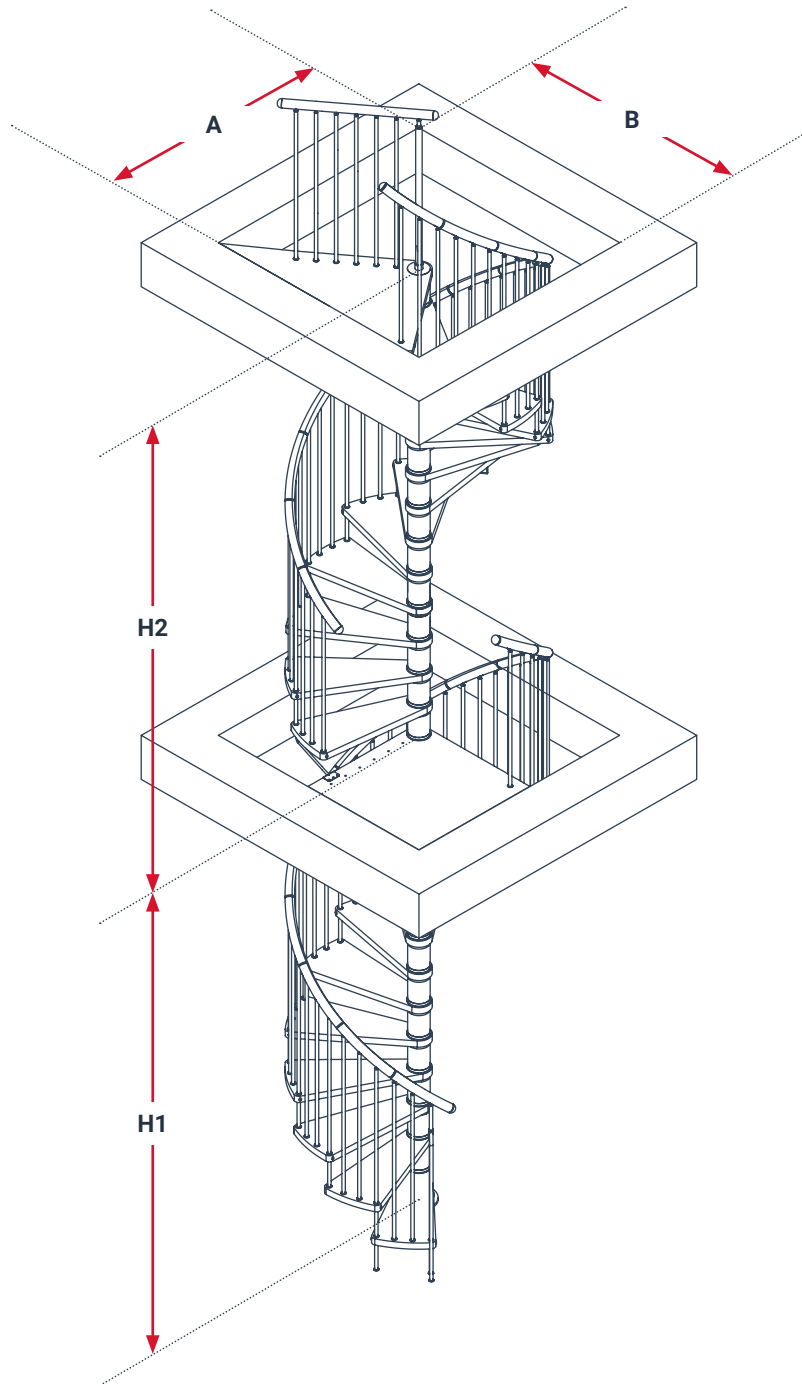

Τετράγωνο Άνοιγμα