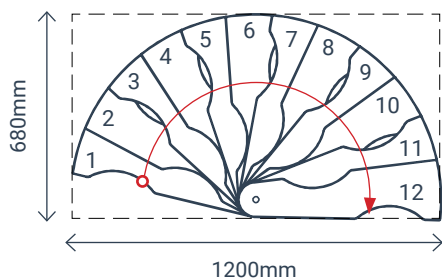

Σκάλα Εξοικονόμησης Χώρου Κυκλική Suono Smart

Διάμετρος Σκάλας $\varnothing 120\text{cm}$