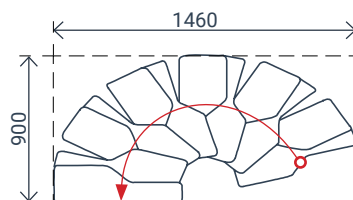

Μέγιστο Ύψος (Πάτωμα έως Πάτωμα)

199 cm - 8 σκαλοπάτια

243 cm - 10 σκαλοπάτια

290 cm - 12 σκαλοπάτια

Ανακλινόμενη Εσωτερική Σκάλα Παταριού Strong

Σταθερή Εσωτερική Σκάλα Εξοικονόμησης Χώρου Vienna

Κατασκευαστής	MINKA
Ελάχιστο Απαιτούμενο Άνοιγμα Πλάκας	130x60 cm
Πλάτος Πατήματος	600 mm
Πλάτος Σκάλας	630mm
Ελάχιστο Απαιτούμενο Πάχος Οροφής	250 mm
Μέγιστο Ύψος- Πάτωμα έως Πάτωμα	293 cm
Μέγιστο Φορτίο	200 kg

Σταθερή Εσωτερική Σκάλα Εξοικονόμησης Χώρου Vienna

Σταθερή Εσωτερική Σκάλα Εξοικονόμησης Χώρου Vienna

12x σκαλοπάτια
max ύψος: 271cm
min ύψος: 206cm
ημικυκλική +
ευθύγραμμη

Σταθερή Εσωτερική Σκάλα Εξοικονόμησης Χώρου Vienna

12x σκαλοπάτια
max ύψος: 271cm
min ύψος: 206cm
ευθύγραμμη +
ημικυκλική

Σταθερή Εσωτερική Σκάλα Εξοικονόμησης Χώρου Berlin

Κατασκευαστής	DOLLE
Πλάτος Πατήματος	640 mm
Ρίχτι Σκαλιού	από 185 έως 225 mm
Μέγιστο Ύψος- Πάτωμα έως Πάτωμα	315 cm
Βάθος Σκαλιού	μεταβλητό - max 274 mm