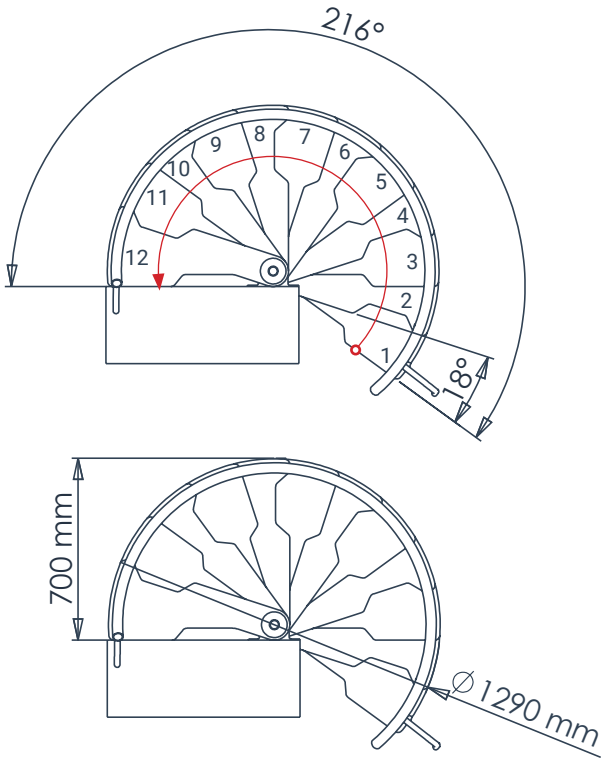

12x σκαλοπάτια
max ύψος: 271cm
min ύψος: 206cm
ευθύγραμμη +
ημικυκλική

Σταθερή Εσωτερική Σκάλα Εξοικονόμησης Χώρου Berlin

Κατασκευαστής	DOLLE
Πλάτος Πατήματος	640 mm
Ρίχτι Σκαλιού	από 185 έως 225 mm
Μέγιστο Ύψος- Πάτωμα έως Πάτωμα	315 cm
Βάθος Σκαλιού	μεταβλητό - max 274 mm

Βάθος Σκαλιού μεταβλητό - max 210 mm

Σκάλα Εξοικονόμησης Χώρου με Στροφή 90° - Quatro Turn

190 mm - 230 mm

+ 190 - 230 mm
τελευταίο σκαλί σε στάθμη
χαμηλότερη άνω πατώματος

- H** (10T + 1L) 209 - 253 cm
- (11T + 1L) 228 - 276 cm
- (12T + 1L) 247 - 299 cm**
- (13T + 1L) 266 - 322 cm

Διάμετρος Σκάλας $\varnothing 120\text{cm}$

Διάμετρος Σκάλας $\varnothing 140\text{cm}$

Σκάλα Εξοικονόμησης Χώρου Κυκλική Metallica Smart

Κατασκευαστής	MINKA
Πλάτος Πατήματος	540 mm
Ρίχτι Σκαλιού	από 190 έως 235 mm
Μέγιστο Ύψος- Πάτωμα έως Πάτωμα	282 cm
Βάθος Σκαλιού	μεταβλητό - max 210 mm

Σκάλα Εξοικονόμησης Χώρου Κυκλική Metallica Smart

Σκάλα Εξοικονόμησης Χώρου Κυκλική Luna

Κατασκευαστής MINKA

Πλάτος Πατήματος από 410 έως 680 mm

Ρίχτι Σκαλιού από 190 έως 235 mm

Μέγιστο Ύψος- Πάτωμα έως Πάτωμα 352 cm