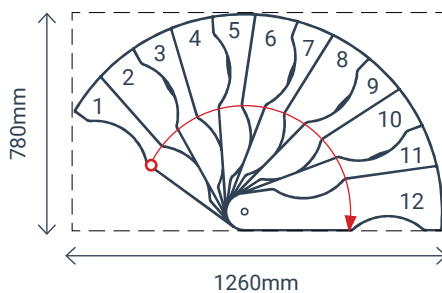

12x σκαλοπάτια
max ύψος: 271cm
min ύψος: 206cm
ευθύγραμμη +
ημικυκλική

Σταθερή Εσωτερική Σκάλα Εξοικονόμησης Χώρου Berlin

Κατασκευαστής	DOLLE
Πλάτος Πατήματος	640 mm
Ρίχτι Σκαλιού	από 185 έως 225 mm
Μέγιστο Ύψος- Πάτωμα έως Πάτωμα	315 cm
Βάθος Σκαλιού	μεταβλητό - max 274 mm

Βάθος Σκαλιού μεταβλητό - max 210 mm

Σκάλα Εξοικονόμησης Χώρου με Στροφή 90° - Quatro Turn

190 mm - 230 mm

+ 190 - 230 mm
τελευταίο σκαλί σε στάθμη
χαμηλότερη άνω πατώματος

- H** (10T + 1L) 209 - 253 cm
- (11T + 1L) 228 - 276 cm
- (12T + 1L) 247 - 299 cm**
- (13T + 1L) 266 - 322 cm

Σκάλα Εξοικονόμησης Χώρου Κυκλική Suono Smart

Κατασκευαστής	MINKA
Πλάτος Πατήματος	508 mm
Ρίχτι Σκαλιού	από 190 έως 235 mm
Μέγιστο Ύψος- Πάτωμα έως Πάτωμα	305 cm
Βάθος Σκαλιού	μεταβλητό - max 154 mm

Σκάλα Εξοικονόμησης Χώρου Κυκλική Suono Smart

Διάμετρος Σκάλας $\varnothing 120\text{cm}$

Διάμετρος Σκάλας $\varnothing 140\text{cm}$

Σκάλα Εξοικονόμησης Χώρου Κυκλική Metallica Smart

Κατασκευαστής	MINKA
Πλάτος Πατήματος	540 mm
Ρίχτι Σκαλιού	από 190 έως 235 mm
Μέγιστο Ύψος- Πάτωμα έως Πάτωμα	282 cm
Βάθος Σκαλιού	μεταβλητό - max 210 mm