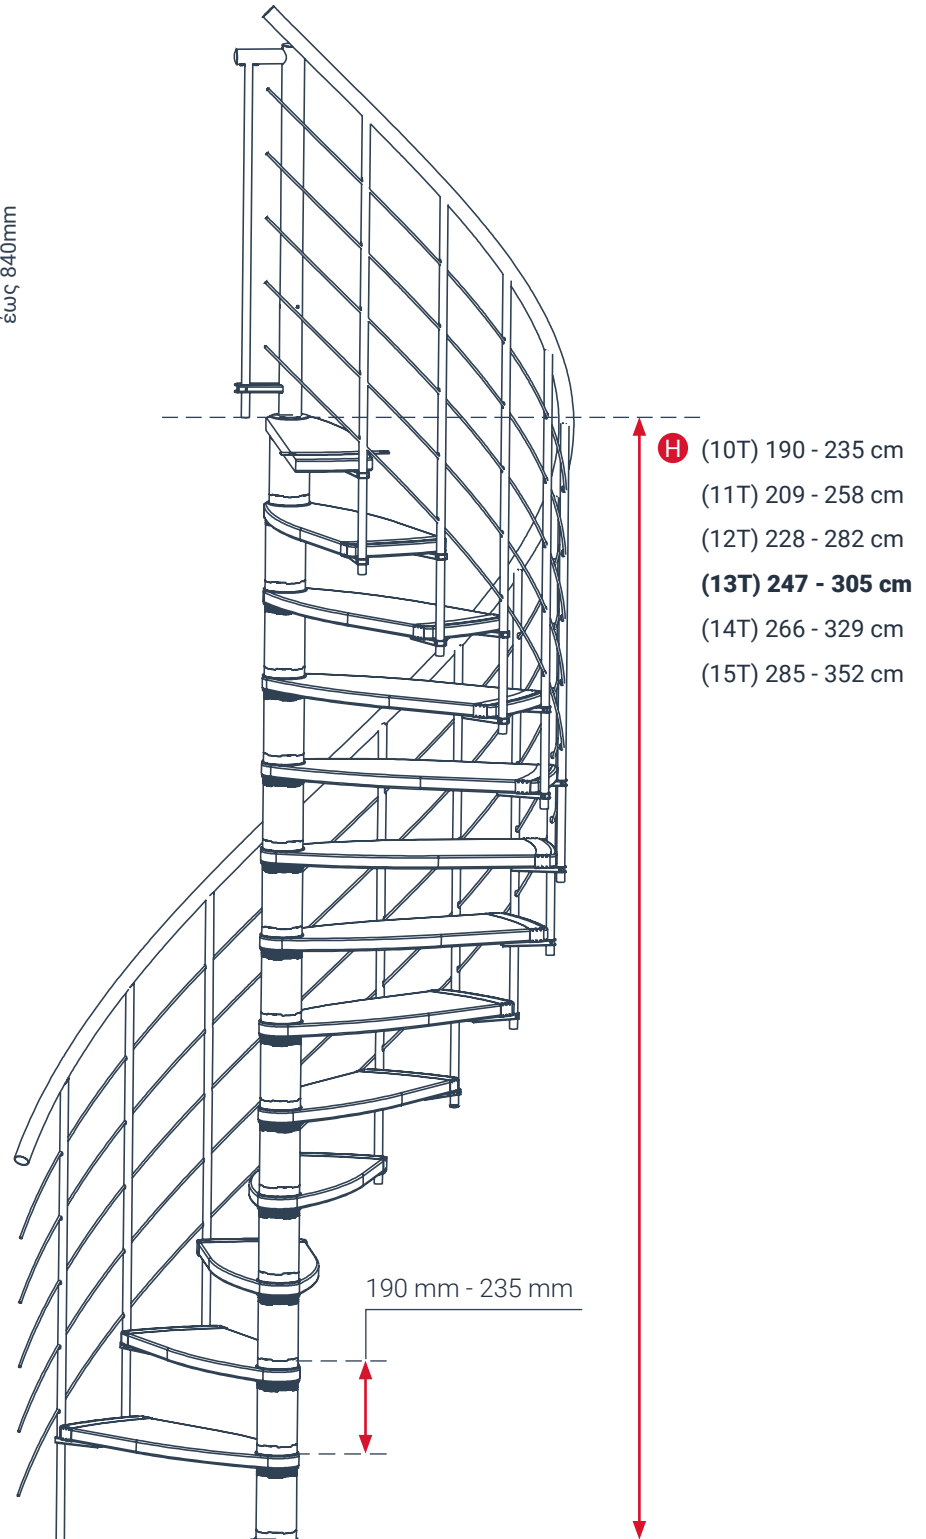

12x σκαλοπάτια
max ύψος: 271cm
min ύψος: 206cm
ευθύγραμμη +
ημικυκλική

Σταθερή Εσωτερική Σκάλα Εξοικονόμησης Χώρου Berlin

Κατασκευαστής	DOLLE
Πλάτος Πατήματος	640 mm
Ρίχτι Σκαλιού	από 185 έως 225 mm
Μέγιστο Ύψος- Πάτωμα έως Πάτωμα	315 cm
Βάθος Σκαλιού	μεταβλητό - max 274 mm

Σκάλα Εξοικονόμησης Χώρου Κυκλική Metallica Smart

Σκάλα Εξοικονόμησης Χώρου Κυκλική Luna

Κατασκευαστής MINKA

Πλάτος Πατήματος από 410 έως 680 mm

Ρίχτι Σκαλιού από 190 έως 235 mm

Μέγιστο Ύψος- Πάτωμα έως Πάτωμα 352 cm

Βάθος Σκαλιού μεταβλητό - max 230 mm

Σκάλα Εξοικονόμησης Χώρου Κυκλική Luna

Σκάλα Εξοικονόμησης Χώρου Κυκλική Helios

Κατασκευαστής MINKA

Πλάτος Πατήματος από 410 έως 680 mm

Ρίχτι Σκαλιού από 190 έως 235 mm

Μέγιστο Ύψος- Πάτωμα έως Πάτωμα 352 cm

Βάθος Σκαλιού μεταβλητό - max 230 mm

Σκάλα Εξοικονόμησης Χώρου Κυκλική Helios

Our Certificates

 [instagram.com/domika_pasisis](https://www.instagram.com/domika_pasisis)