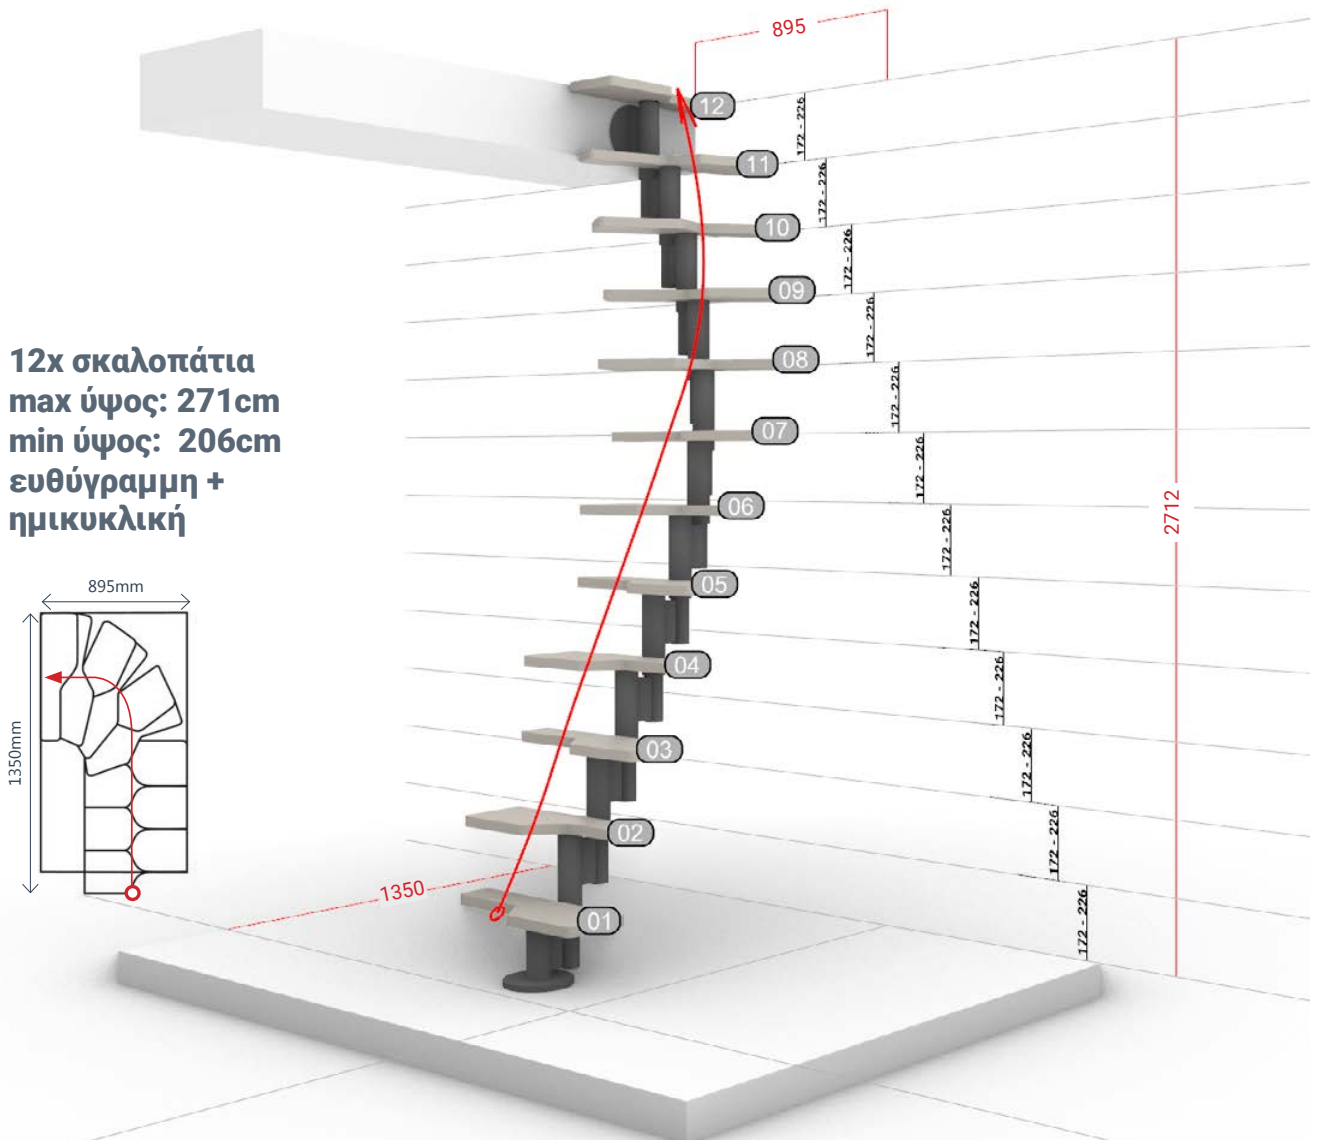

Μέγιστο Ύψος (Πάτωμα έως Πάτωμα)

199 cm - 8 σκαλοπάτια

243 cm - 10 σκαλοπάτια

290 cm - 12 σκαλοπάτια

Ανακλινόμενη Εσωτερική Σκάλα Παταριού Strong

Σταθερή Εσωτερική Σκάλα Εξοικονόμησης Χώρου Vienna

Κατασκευαστής	MINKA
Ελάχιστο Απαιτούμενο Άνοιγμα Πλάκας	130x60 cm
Πλάτος Πατήματος	600 mm
Πλάτος Σκάλας	630mm
Ελάχιστο Απαιτούμενο Πάχος Οροφής	250 mm
Μέγιστο Ύψος- Πάτωμα έως Πάτωμα	293 cm
Μέγιστο Φορτίο	200 kg

Σταθερή Εσωτερική Σκάλα Εξοικονόμησης Χώρου Vienna

Σταθερή Εσωτερική Σκάλα Εξοικονόμησης Χώρου Vienna

12x σκαλοπάτια
max ύψος: 271cm
min ύψος: 206cm
ημικυκλική +
ευθύγραμμη

Σταθερή Εσωτερική Σκάλα Εξοικονόμησης Χώρου Vienna

12x σκαλοπάτια
max ύψος: 271cm
min ύψος: 206cm
ευθύγραμμη +
ημικυκλική

Σταθερή Εσωτερική Σκάλα Εξοικονόμησης Χώρου Berlin

Κατασκευαστής	DOLLE
Πλάτος Πατήματος	640 mm
Ρίχτι Σκαλιού	από 185 έως 225 mm
Μέγιστο Ύψος- Πάτωμα έως Πάτωμα	315 cm
Βάθος Σκαλιού	μεταβλητό - max 274 mm

Σταθερή Εσωτερική Σκάλα Εξοικονόμησης Χώρου Berlin

Σκάλα Εξοικονόμησης Χώρου με Στροφή 90° - Quattro Turn

Κατασκευαστής MINKA

Πλάτος Πατήματος 600 mm

Ρίχτι Σκαλιού από 190 έως 230 mm

Μέγιστο Ύψος- Πάτωμα έως Πάτωμα 345 cm