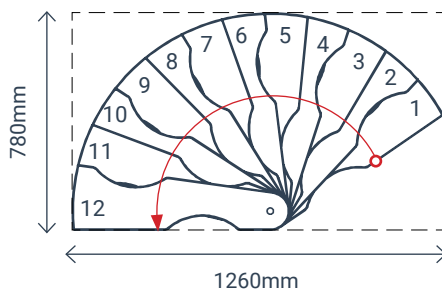

12x σκαλοπάτια
max ύψος: 271cm
min ύψος: 206cm
ευθύγραμμη +
ημικυκλική

Σταθερή Εσωτερική Σκάλα Εξοικονόμησης Χώρου Berlin

Κατασκευαστής	DOLLE
Πλάτος Πατήματος	640 mm
Ρίχτι Σκαλιού	από 185 έως 225 mm
Μέγιστο Ύψος- Πάτωμα έως Πάτωμα	315 cm
Βάθος Σκαλιού	μεταβλητό - max 274 mm

Βάθος Σκαλιού μεταβλητό - max 210 mm

Σκάλα Εξοικονόμησης Χώρου με Στροφή 90° - Quatro Turn

190 mm - 230 mm

+ 190 - 230 mm
τελευταίο σκαλί σε στάθμη
χαμηλότερη άνω πατώματος

- H** (10T + 1L) 209 - 253 cm
- (11T + 1L) 228 - 276 cm
- (12T + 1L) 247 - 299 cm**
- (13T + 1L) 266 - 322 cm

Σκάλα Εξοικονόμησης Χώρου Κυκλική Suono Smart

Κατασκευαστής	MINKA
Πλάτος Πατήματος	508 mm
Ρίχτι Σκαλιού	από 190 έως 235 mm
Μέγιστο Ύψος- Πάτωμα έως Πάτωμα	305 cm
Βάθος Σκαλιού	μεταβλητό - max 154 mm

Σκάλα Εξοικονόμησης Χώρου Κυκλική Suono Smart

Διάμετρος Σκάλας $\varnothing 120\text{cm}$

Διάμετρος Σκάλας $\varnothing 140\text{cm}$

Σκάλα Εξοικονόμησης Χώρου Κυκλική Metallica Smart

Κατασκευαστής	MINKA
Πλάτος Πατήματος	540 mm
Ρίχτι Σκαλιού	από 190 έως 235 mm
Μέγιστο Ύψος- Πάτωμα έως Πάτωμα	282 cm
Βάθος Σκαλιού	μεταβλητό - max 210 mm