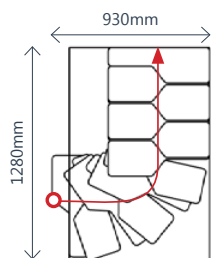

Μέγιστο Ύψος (Πάτωμα έως Πάτωμα)

199 cm - 8 σκαλοπάτια

243 cm - 10 σκαλοπάτια

290 cm - 12 σκαλοπάτια

Ανακλινόμενη Εσωτερική Σκάλα Παταριού Strong

Σταθερή Εσωτερική Σκάλα Εξοικονόμησης Χώρου Vienna

Κατασκευαστής	MINKA
Ελάχιστο Απαιτούμενο Άνοιγμα Πλάκας	130x60 cm
Πλάτος Πατήματος	600 mm
Πλάτος Σκάλας	630mm
Ελάχιστο Απαιτούμενο Πάχος Οροφής	250 mm
Μέγιστο Ύψος- Πάτωμα έως Πάτωμα	293 cm
Μέγιστο Φορτίο	200 kg

Σταθερή Εσωτερική Σκάλα Εξοικονόμησης Χώρου Vienna

Σταθερή Εσωτερική Σκάλα Εξοικονόμησης Χώρου Vienna

12x σκαλοπάτια
max ύψος: 271cm
min ύψος: 206cm
ημικυκλική +
ευθύγραμμη

Σταθερή Εσωτερική Σκάλα Εξοικονόμησης Χώρου Vienna

12x σκαλοπάτια
max ύψος: 271cm
min ύψος: 206cm
ευθύγραμμη +
ημικυκλική

Σταθερή Εσωτερική Σκάλα Εξοικονόμησης Χώρου Berlin

Κατασκευαστής	DOLLE
Πλάτος Πατήματος	640 mm
Ρίχτι Σκαλιού	από 185 έως 225 mm
Μέγιστο Ύψος- Πάτωμα έως Πάτωμα	315 cm
Βάθος Σκαλιού	μεταβλητό - max 274 mm