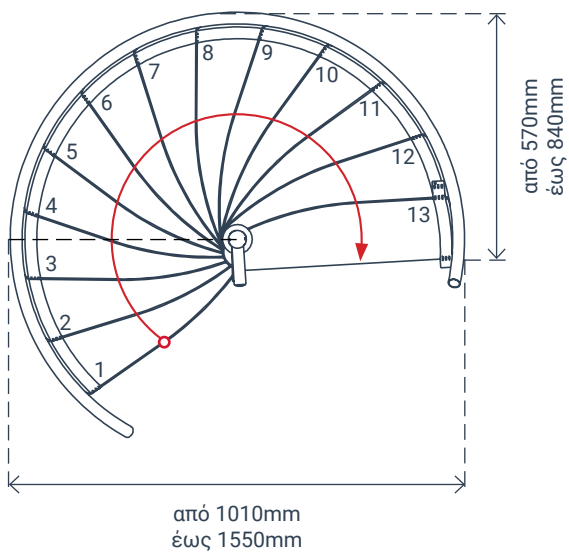

12x σκαλοπάτια
max ύψος: 271cm
min ύψος: 206cm
ευθύγραμμη +
ημικυκλική

Σταθερή Εσωτερική Σκάλα Εξοικονόμησης Χώρου Berlin

Κατασκευαστής	DOLLE
Πλάτος Πατήματος	640 mm
Ρίχτι Σκαλιού	από 185 έως 225 mm
Μέγιστο Ύψος- Πάτωμα έως Πάτωμα	315 cm
Βάθος Σκαλιού	μεταβλητό - max 274 mm

Διάμετρος Σκάλας $\varnothing 120\text{cm}$

Διάμετρος Σκάλας $\varnothing 140\text{cm}$

Σκάλα Εξοικονόμησης Χώρου Κυκλική Metallica Smart

Κατασκευαστής	MINKA
Πλάτος Πατήματος	540 mm
Ρίχτι Σκαλιού	από 190 έως 235 mm
Μέγιστο Ύψος- Πάτωμα έως Πάτωμα	282 cm
Βάθος Σκαλιού	μεταβλητό - max 210 mm

Σκάλα Εξοικονόμησης Χώρου Κυκλική Metallica Smart

Σκάλα Εξοικονόμησης Χώρου Κυκλική Luna

Κατασκευαστής MINKA

Πλάτος Πατήματος από 410 έως 680 mm

Ρίχτι Σκαλιού από 190 έως 235 mm

Μέγιστο Ύψος- Πάτωμα έως Πάτωμα 352 cm

Βάθος Σκαλιού μεταβλητό - max 230 mm

Σκάλα Εξοικονόμησης Χώρου Κυκλική Luna

Σκάλα Εξοικονόμησης Χώρου Κυκλική Helios

Κατασκευαστής MINKA

Πλάτος Πατήματος από 410 έως 680 mm

Ρίχτι Σκαλιού από 190 έως 235 mm