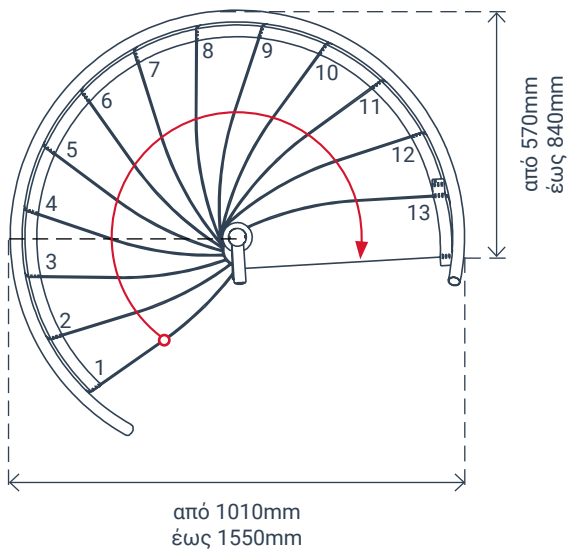

Διάμετρος Σκάλας $\varnothing 120\text{cm}$

Διάμετρος Σκάλας $\varnothing 140\text{cm}$

Σκάλα Εξοικονόμησης Χώρου Κυκλική Metallica Smart

Κατασκευαστής	MINKA
Πλάτος Πατήματος	540 mm
Ρίχτι Σκαλιού	από 190 έως 235 mm
Μέγιστο Ύψος- Πάτωμα έως Πάτωμα	282 cm
Βάθος Σκαλιού	μεταβλητό - max 210 mm

Σκάλα Εξοικονόμησης Χώρου Κυκλική Metallica Smart

Σκάλα Εξοικονόμησης Χώρου Κυκλική Luna

Κατασκευαστής MINKA

Πλάτος Πατήματος από 410 έως 680 mm

Ρίχτι Σκαλιού από 190 έως 235 mm

Μέγιστο Ύψος- Πάτωμα έως Πάτωμα 352 cm

Βάθος Σκαλιού μεταβλητό - max 230 mm

Σκάλα Εξοικονόμησης Χώρου Κυκλική Luna

Σκάλα Εξοικονόμησης Χώρου Κυκλική Helios

Κατασκευαστής MINKA

Πλάτος Πατήματος από 410 έως 680 mm

Ρίχτι Σκαλιού από 190 έως 235 mm

Μέγιστο Ύψος- Πάτωμα έως Πάτωμα 352 cm

Βάθος Σκαλιού μεταβλητό - max 230 mm

Σκάλα Εξοικονόμησης Χώρου Κυκλική Helios

Our Certificates

 [instagram.com/domika_pasisis](https://www.instagram.com/domika_pasisis)