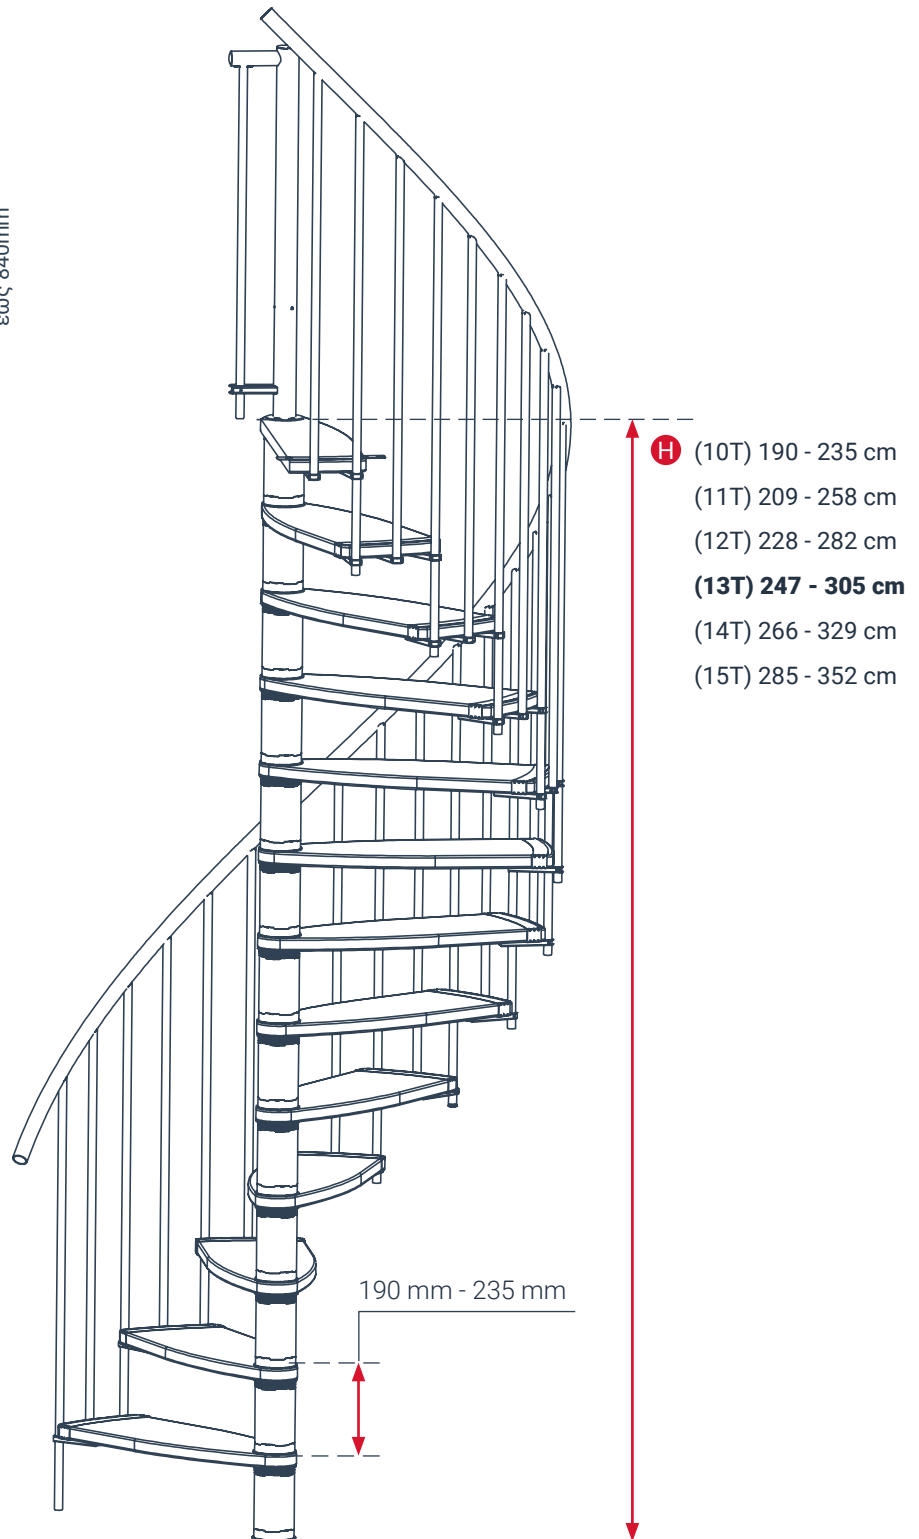

Σκάλα Εξοικονόμησης Χώρου Κυκλική Luna