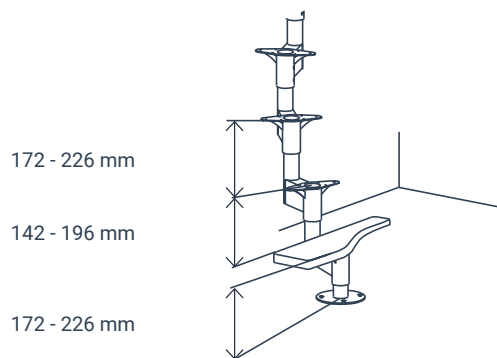

Μέγιστο Ύψος (Πάτωμα έως Πάτωμα)

199 cm - 8 σκαλοπάτια

243 cm - 10 σκαλοπάτια

290 cm - 12 σκαλοπάτια

Ανακλινόμενη Εσωτερική Σκάλα Παταριού Strong

Σταθερή Εσωτερική Σκάλα Εξοικονόμησης Χώρου Vienna

Κατασκευαστής	MINKA
Ελάχιστο Απαιτούμενο Άνοιγμα Πλάκας	130x60 cm
Πλάτος Πατήματος	600 mm
Πλάτος Σκάλας	630mm
Ελάχιστο Απαιτούμενο Πάχος Οροφής	250 mm
Μέγιστο Ύψος- Πάτωμα έως Πάτωμα	293 cm
Μέγιστο Φορτίο	200 kg

Σταθερή Εσωτερική Σκάλα Εξοικονόμησης Χώρου Vienna

Σταθερή Εσωτερική Σκάλα Εξοικονόμησης Χώρου Vienna

12x σκαλοπάτια
max ύψος: 271cm
min ύψος: 206cm
ημικυκλική +
ευθύγραμμη

Σταθερή Εσωτερική Σκάλα Εξοικονόμησης Χώρου Vienna

12x σκαλοπάτια
max ύψος: 271cm
min ύψος: 206cm
ευθύγραμμη +
ημικυκλική

Σταθερή Εσωτερική Σκάλα Εξοικονόμησης Χώρου Berlin

Κατασκευαστής	DOLLE
Πλάτος Πατήματος	640 mm
Ρίχτι Σκαλιού	από 185 έως 225 mm
Μέγιστο Ύψος- Πάτωμα έως Πάτωμα	315 cm
Βάθος Σκαλιού	μεταβλητό - max 274 mm

Σταθερή Εσωτερική Σκάλα Εξοικονόμησης Χώρου Berlin

Σκάλα Εξοικονόμησης Χώρου με Στροφή 90° - Quattro Turn

Κατασκευαστής MINKA

Πλάτος Πατήματος 600 mm

Ρίχτι Σκαλιού από 190 έως 230 mm

Μέγιστο Ύψος- Πάτωμα έως Πάτωμα 345 cm