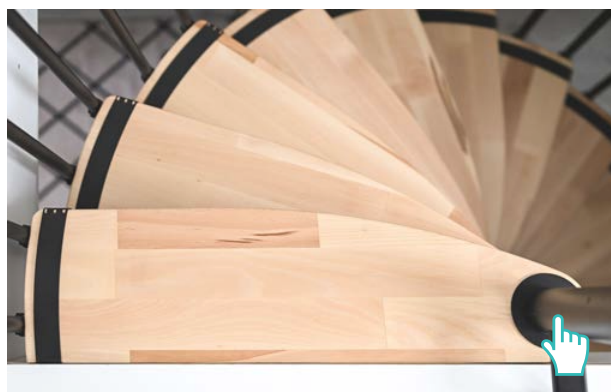

Σκάλα Εξοικονόμησης Χώρου Κυκλική Luna

Κατασκευαστής MINKA

Πλάτος Πατήματος από 410 έως 680 mm

Ρίχτι Σκαλιού από 190 έως 235 mm

Μέγιστο Ύψος- Πάτωμα έως Πάτωμα 352 cm

Βάθος Σκαλιού μεταβλητό - max 230 mm