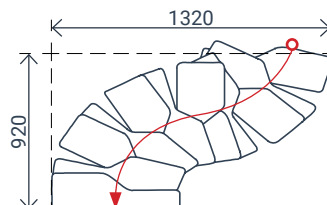

Μέγιστο Ύψος (Πάτωμα έως Πάτωμα)

199 cm - 8 σκαλοπάτια

243 cm - 10 σκαλοπάτια

290 cm - 12 σκαλοπάτια

Ανακλινόμενη Εσωτερική Σκάλα Παταριού Strong

Σταθερή Εσωτερική Σκάλα Εξοικονόμησης Χώρου Vienna

Κατασκευαστής	MINKA
Ελάχιστο Απαιτούμενο Άνοιγμα Πλάκας	130x60 cm
Πλάτος Πατήματος	600 mm
Πλάτος Σκάλας	630mm
Ελάχιστο Απαιτούμενο Πάχος Οροφής	250 mm
Μέγιστο Ύψος- Πάτωμα έως Πάτωμα	293 cm
Μέγιστο Φορτίο	200 kg

Σταθερή Εσωτερική Σκάλα Εξοικονόμησης Χώρου Vienna

Σταθερή Εσωτερική Σκάλα Εξοικονόμησης Χώρου Vienna

12x σκαλοπάτια
max ύψος: 271cm
min ύψος: 206cm
ημικυκλική +
ευθύγραμμη

Σταθερή Εσωτερική Σκάλα Εξοικονόμησης Χώρου Vienna

12x σκαλοπάτια
max ύψος: 271cm
min ύψος: 206cm
ευθύγραμμη +
ημικυκλική

Σταθερή Εσωτερική Σκάλα Εξοικονόμησης Χώρου Berlin

Κατασκευαστής	DOLLE
Πλάτος Πατήματος	640 mm
Ρίχτι Σκαλιού	από 185 έως 225 mm
Μέγιστο Ύψος- Πάτωμα έως Πάτωμα	315 cm
Βάθος Σκαλιού	μεταβλητό - max 274 mm