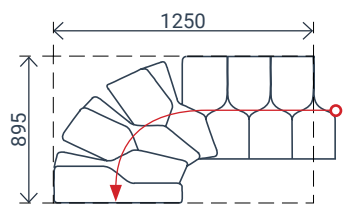

Μέγιστο Ύψος (Πάτωμα έως Πάτωμα)

199 cm - 8 σκαλοπάτια

243 cm - 10 σκαλοπάτια

290 cm - 12 σκαλοπάτια

Ανακλινόμενη Εσωτερική Σκάλα Παταριού Strong

Σταθερή Εσωτερική Σκάλα Εξοικονόμησης Χώρου Vienna

Κατασκευαστής	MINKA
Ελάχιστο Απαιτούμενο Άνοιγμα Πλάκας	130x60 cm
Πλάτος Πατήματος	600 mm
Πλάτος Σκάλας	630mm
Ελάχιστο Απαιτούμενο Πάχος Οροφής	250 mm
Μέγιστο Ύψος- Πάτωμα έως Πάτωμα	293 cm
Μέγιστο Φορτίο	200 kg

Σταθερή Εσωτερική Σκάλα Εξοικονόμησης Χώρου Vienna

Σταθερή Εσωτερική Σκάλα Εξοικονόμησης Χώρου Vienna

12x σκαλοπάτια
max ύψος: 271cm
min ύψος: 206cm
ημικυκλική +
ευθύγραμμη

Σταθερή Εσωτερική Σκάλα Εξοικονόμησης Χώρου Vienna

12x σκαλοπάτια
max ύψος: 271cm
min ύψος: 206cm
ευθύγραμμη +
ημικυκλική

Σταθερή Εσωτερική Σκάλα Εξοικονόμησης Χώρου Berlin

Κατασκευαστής	DOLLE
Πλάτος Πατήματος	640 mm
Ρίχτι Σκαλιού	από 185 έως 225 mm
Μέγιστο Ύψος- Πάτωμα έως Πάτωμα	315 cm
Βάθος Σκαλιού	μεταβλητό - max 274 mm

Σταθερή Εσωτερική Σκάλα Εξοικονόμησης Χώρου Berlin

Σκάλα Εξοικονόμησης Χώρου με Στροφή 90° - Quattro Turn

Κατασκευαστής MINKA

Πλάτος Πατήματος 600 mm

Ρίχτι Σκαλιού από 190 έως 230 mm

Μέγιστο Ύψος- Πάτωμα έως Πάτωμα 345 cm