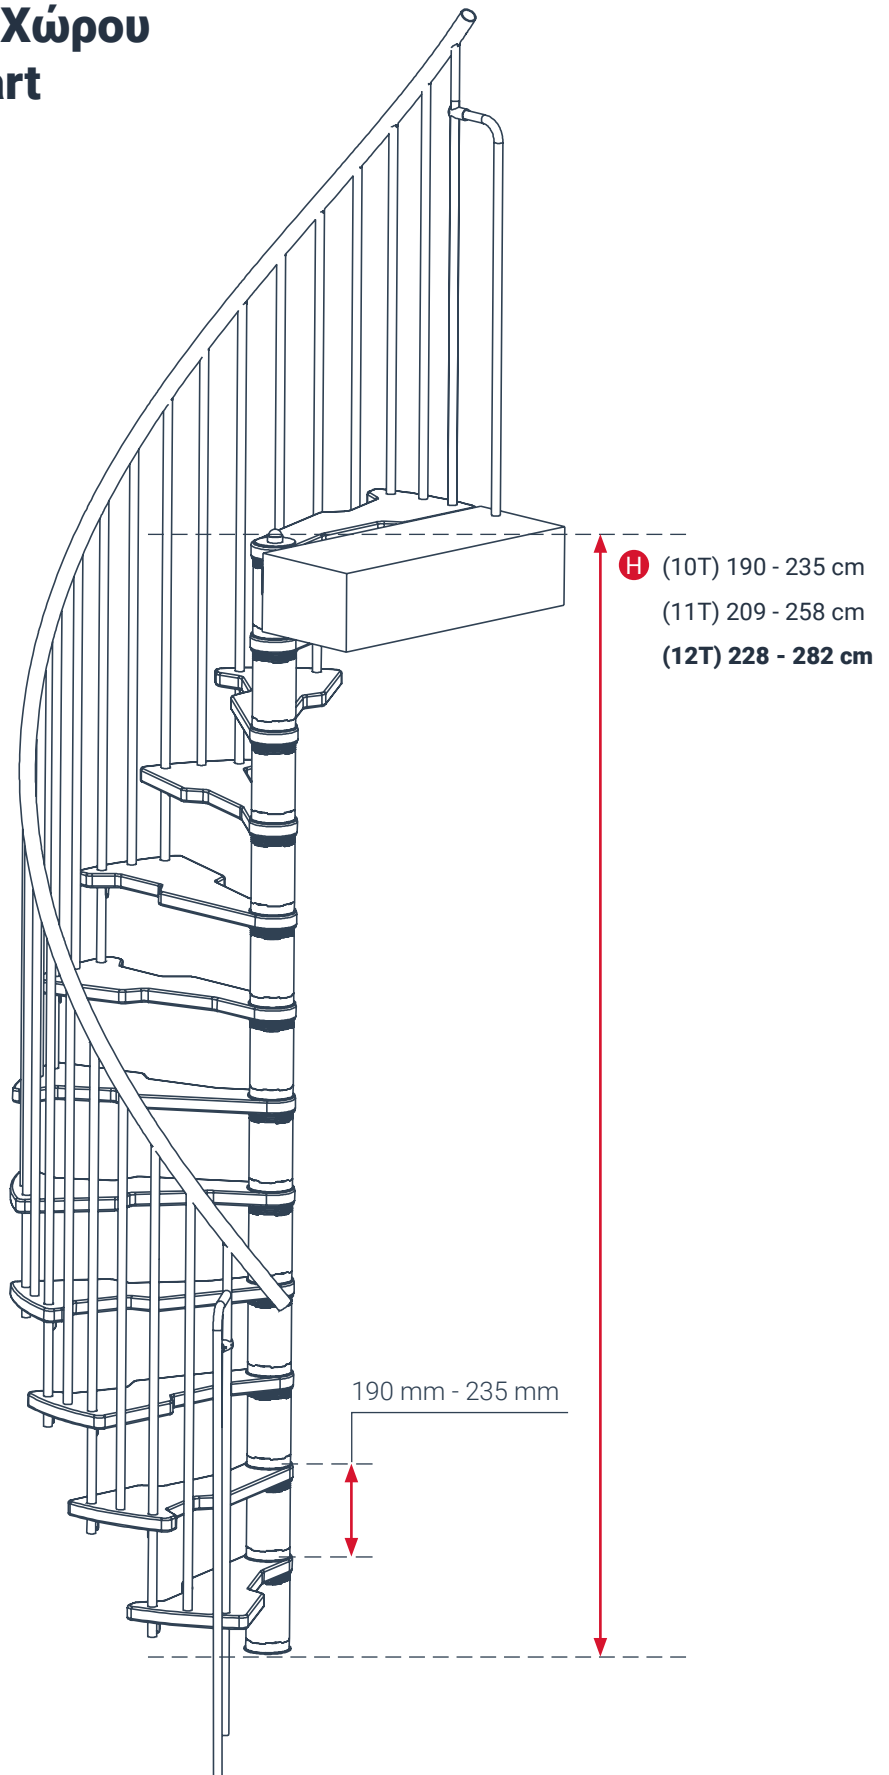

Βάθος Σκαλιού μεταβλητό - max 210 mm

Σκάλα Εξοικονόμησης Χώρου με Στροφή 90° - Quatro Turn

190 mm - 230 mm

+ 190 - 230 mm
τελευταίο σκαλί σε στάθμη
χαμηλότερη άνω πατώματος

- H** (10T + 1L) 209 - 253 cm
- (11T + 1L) 228 - 276 cm
- (12T + 1L) 247 - 299 cm**
- (13T + 1L) 266 - 322 cm

Σκάλα Εξοικονόμησης Χώρου Κυκλική Suono Smart

Κατασκευαστής	MINKA
Πλάτος Πατήματος	508 mm
Ρίχτι Σκαλιού	από 190 έως 235 mm
Μέγιστο Ύψος- Πάτωμα έως Πάτωμα	305 cm
Βάθος Σκαλιού	μεταβλητό - max 154 mm

Σκάλα Εξοικονόμησης Χώρου Κυκλική Suono Smart

Διάμετρος Σκάλας $\varnothing 120\text{cm}$

Διάμετρος Σκάλας $\varnothing 140\text{cm}$

Σκάλα Εξοικονόμησης Χώρου Κυκλική Metallica Smart

Κατασκευαστής	MINKA
Πλάτος Πατήματος	540 mm
Ρίχτι Σκαλιού	από 190 έως 235 mm
Μέγιστο Ύψος- Πάτωμα έως Πάτωμα	282 cm
Βάθος Σκαλιού	μεταβλητό - max 210 mm

Σκάλα Εξοικονόμησης Χώρου Κυκλική Metallica Smart

Σκάλα Εξοικονόμησης Χώρου Κυκλική Luna

Κατασκευαστής MINKA

Πλάτος Πατήματος από 410 έως 680 mm

Ρίχτι Σκαλιού από 190 έως 235 mm

Μέγιστο Ύψος- Πάτωμα έως Πάτωμα 352 cm