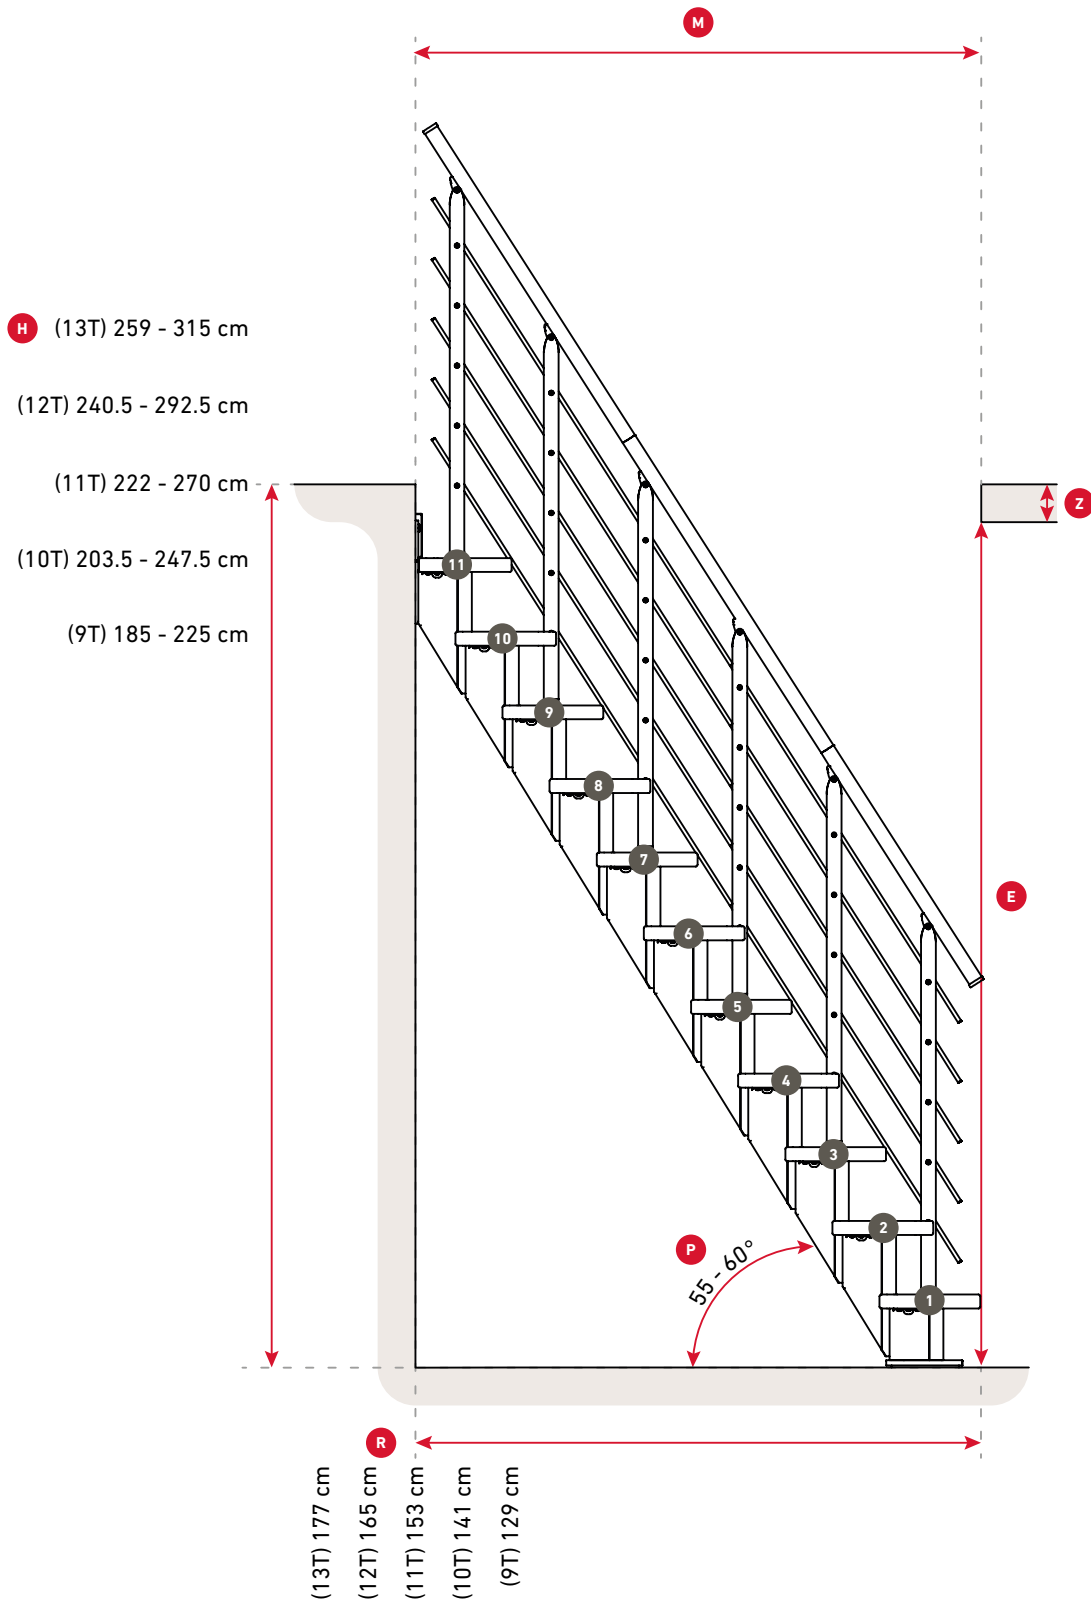

Σταθερή Εσωτερική Σκάλα Εξοικονόμησης Χώρου Vienna

Σταθερή Εσωτερική Σκάλα Εξοικονόμησης Χώρου Vienna

12x σκαλοπάτια
max ύψος: 271cm
min ύψος: 206cm
ημικυκλική +
ευθύγραμμη

Σταθερή Εσωτερική Σκάλα Εξοικονόμησης Χώρου Vienna

12x σκαλοπάτια
max ύψος: 271cm
min ύψος: 206cm
ευθύγραμμη +
ημικυκλική

Σταθερή Εσωτερική Σκάλα Εξοικονόμησης Χώρου Berlin

Κατασκευαστής	DOLLE
Πλάτος Πατήματος	640 mm
Ρίχτι Σκαλιού	από 185 έως 225 mm
Μέγιστο Ύψος- Πάτωμα έως Πάτωμα	315 cm
Βάθος Σκαλιού	μεταβλητό - max 274 mm

Σταθερή Εσωτερική Σκάλα Εξοικονόμησης Χώρου Berlin

Σκάλα Εξοικονόμησης Χώρου με Στροφή 90° - Quattro Turn

Κατασκευαστής MINKA

Πλάτος Πατήματος 600 mm

Ρίχτι Σκαλιού από 190 έως 230 mm

Μέγιστο Ύψος- Πάτωμα έως Πάτωμα 345 cm

Βάθος Σκαλιού μεταβλητό - max 210 mm

Σκάλα Εξοικονόμησης Χώρου με Στροφή 90° - Quatro Turn

190 mm - 230 mm

+ 190 - 230 mm
τελευταίο σκαλί σε στάθμη
χαμηλότερη άνω πατώματος

- H** (10T + 1L) 209 - 253 cm
- (11T + 1L) 228 - 276 cm
- (12T + 1L) 247 - 299 cm**
- (13T + 1L) 266 - 322 cm