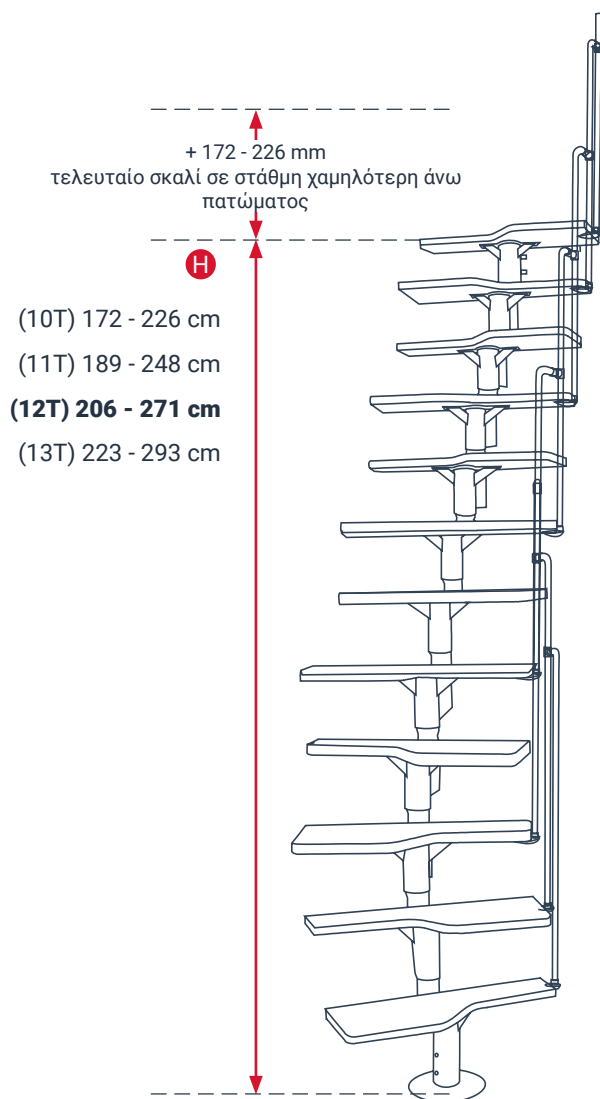

Μέγιστο Ύψος (Πάτωμα έως Πάτωμα)

199 cm - 8 σκαλοπάτια

243 cm - 10 σκαλοπάτια

290 cm - 12 σκαλοπάτια

Ανακλινόμενη Εσωτερική Σκάλα Παταριού Strong

Σταθερή Εσωτερική Σκάλα Εξοικονόμησης Χώρου Vienna

Κατασκευαστής	MINKA
Ελάχιστο Απαιτούμενο Άνοιγμα Πλάκας	130x60 cm
Πλάτος Πατήματος	600 mm
Πλάτος Σκάλας	630mm
Ελάχιστο Απαιτούμενο Πάχος Οροφής	250 mm
Μέγιστο Ύψος- Πάτωμα έως Πάτωμα	293 cm
Μέγιστο Φορτίο	200 kg

Σταθερή Εσωτερική Σκάλα Εξοικονόμησης Χώρου Vienna

Σταθερή Εσωτερική Σκάλα Εξοικονόμησης Χώρου Vienna

12x σκαλοπάτια
max ύψος: 271cm
min ύψος: 206cm
ημικυκλική +
ευθύγραμμη

Σταθερή Εσωτερική Σκάλα Εξοικονόμησης Χώρου Vienna

12x σκαλοπάτια
max ύψος: 271cm
min ύψος: 206cm
ευθύγραμμη +
ημικυκλική

Σταθερή Εσωτερική Σκάλα Εξοικονόμησης Χώρου Berlin

Κατασκευαστής	DOLLE
Πλάτος Πατήματος	640 mm
Ρίχτι Σκαλιού	από 185 έως 225 mm
Μέγιστο Ύψος- Πάτωμα έως Πάτωμα	315 cm
Βάθος Σκαλιού	μεταβλητό - max 274 mm

Σταθερή Εσωτερική Σκάλα Εξοικονόμησης Χώρου Berlin

Σκάλα Εξοικονόμησης Χώρου με Στροφή 90° - Quattro Turn

Κατασκευαστής MINKA

Πλάτος Πατήματος 600 mm

Ρίχτι Σκαλιού από 190 έως 230 mm

Μέγιστο Ύψος- Πάτωμα έως Πάτωμα 345 cm