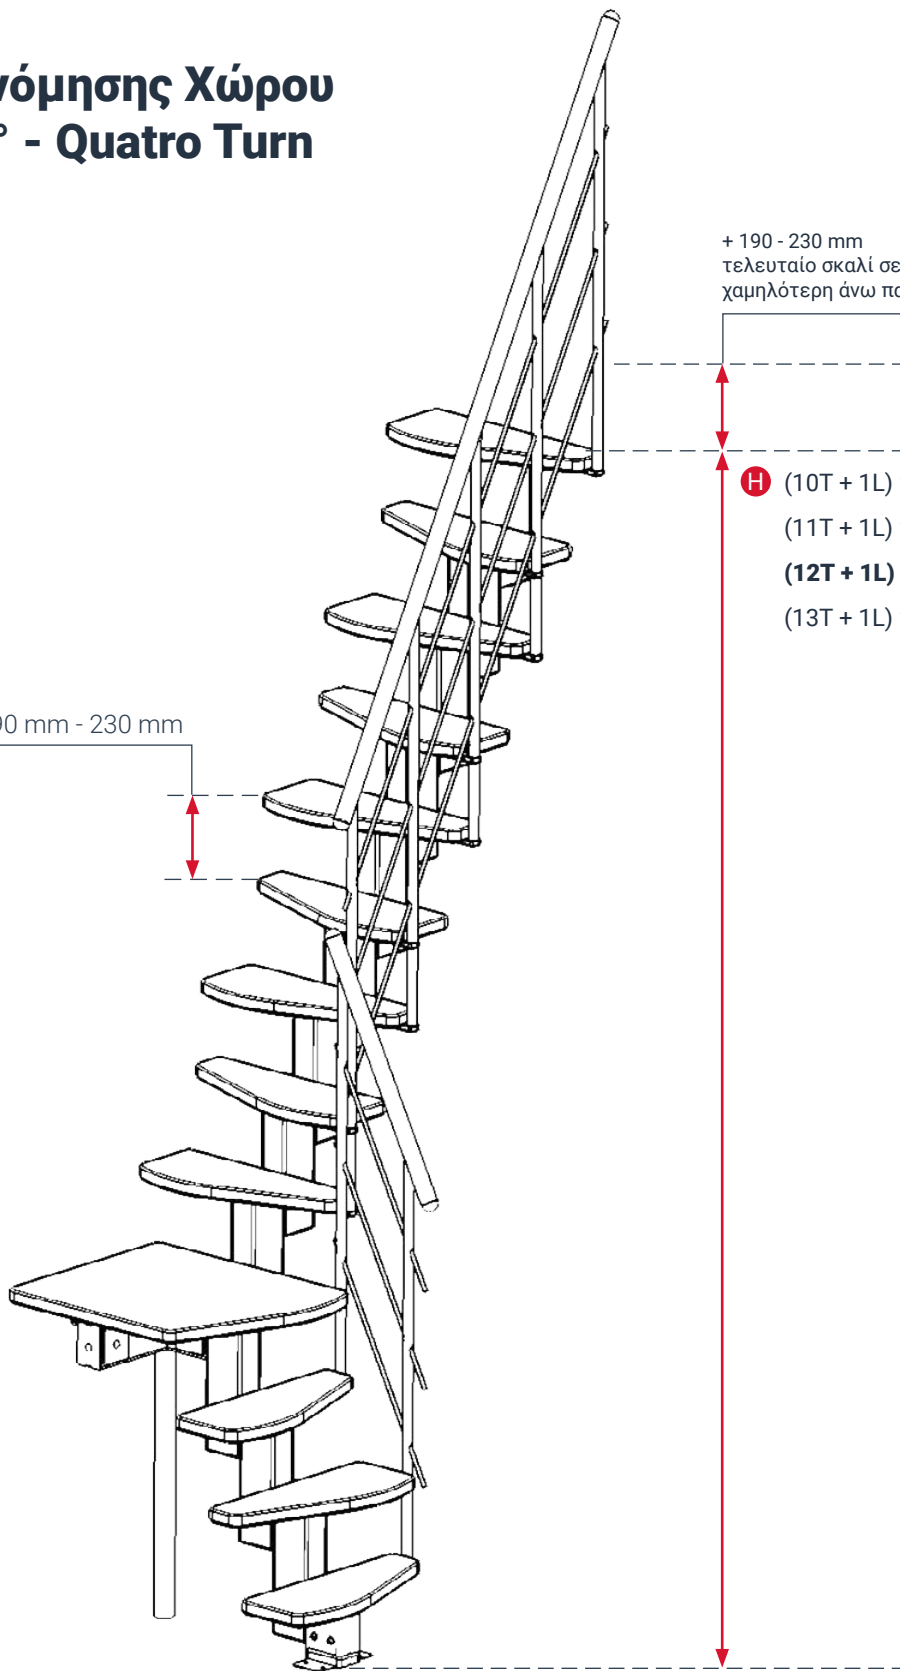

Σταθερή Εσωτερική Σκάλα Εξοικονόμησης Χώρου Vienna

Σταθερή Εσωτερική Σκάλα Εξοικονόμησης Χώρου Vienna

12x σκαλοπάτια
max ύψος: 271cm
min ύψος: 206cm
ημικυκλική +
ευθύγραμμη

Σταθερή Εσωτερική Σκάλα Εξοικονόμησης Χώρου Vienna

12x σκαλοπάτια
max ύψος: 271cm
min ύψος: 206cm
ευθύγραμμη +
ημικυκλική

Σταθερή Εσωτερική Σκάλα Εξοικονόμησης Χώρου Berlin

Κατασκευαστής	DOLLE
Πλάτος Πατήματος	640 mm
Ρίχτι Σκαλιού	από 185 έως 225 mm
Μέγιστο Ύψος- Πάτωμα έως Πάτωμα	315 cm
Βάθος Σκαλιού	μεταβλητό - max 274 mm

Σταθερή Εσωτερική Σκάλα Εξοικονόμησης Χώρου Berlin

Σκάλα Εξοικονόμησης Χώρου με Στροφή 90° - Quattro Turn

Κατασκευαστής MINKA

Πλάτος Πατήματος 600 mm

Ρίχτι Σκαλιού από 190 έως 230 mm

Μέγιστο Ύψος- Πάτωμα έως Πάτωμα 345 cm

Βάθος Σκαλιού μεταβλητό - max 210 mm

Σκάλα Εξοικονόμησης Χώρου με Στροφή 90° - Quatro Turn

190 mm - 230 mm

+ 190 - 230 mm
τελευταίο σκαλί σε στάθμη
χαμηλότερη άνω πατώματος

- H** (10T + 1L) 209 - 253 cm
- (11T + 1L) 228 - 276 cm
- (12T + 1L) 247 - 299 cm**
- (13T + 1L) 266 - 322 cm