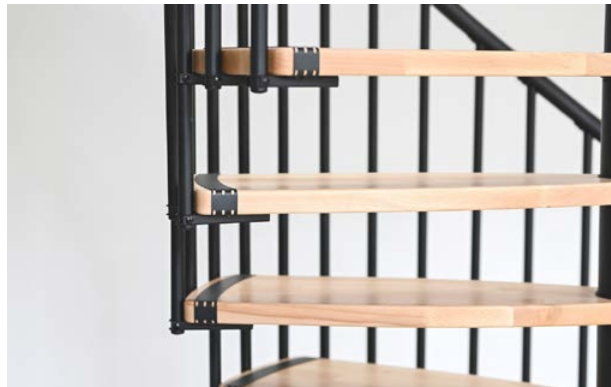

Σκάλα Εξοικονόμησης Χώρου Κυκλική Luna

Κατασκευαστής MINKA

Πλάτος Πατήματος από 410 έως 680 mm

Ρίχτι Σκαλιού από 190 έως 235 mm

Μέγιστο Ύψος- Πάτωμα έως Πάτωμα 352 cm

Βάθος Σκαλιού μεταβλητό - max 230 mm