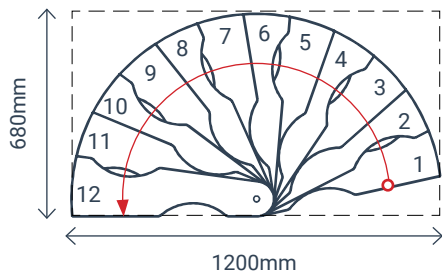

Σκάλα Εξοικονόμησης Χώρου Κυκλική Suono Smart

Διάμετρος Σκάλας $\varnothing 120\text{cm}$