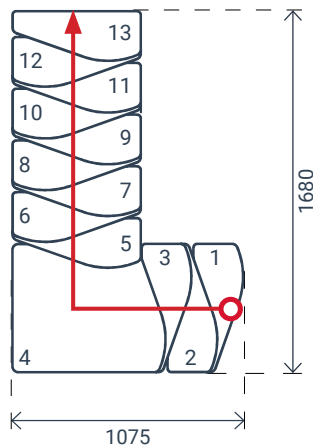

Σταθερή Εσωτερική Σκάλα Εξοικονόμησης Χώρου Vienna

Σταθερή Εσωτερική Σκάλα Εξοικονόμησης Χώρου Vienna

12x σκαλοπάτια
max ύψος: 271cm
min ύψος: 206cm
ημικυκλική +
ευθύγραμμη

Σταθερή Εσωτερική Σκάλα Εξοικονόμησης Χώρου Vienna

12x σκαλοπάτια
max ύψος: 271cm
min ύψος: 206cm
ευθύγραμμη +
ημικυκλική

Σταθερή Εσωτερική Σκάλα Εξοικονόμησης Χώρου Berlin

Κατασκευαστής	DOLLE
Πλάτος Πατήματος	640 mm
Ρίχτι Σκαλιού	από 185 έως 225 mm
Μέγιστο Ύψος- Πάτωμα έως Πάτωμα	315 cm
Βάθος Σκαλιού	μεταβλητό - max 274 mm

Σταθερή Εσωτερική Σκάλα Εξοικονόμησης Χώρου Berlin

Σκάλα Εξοικονόμησης Χώρου με Στροφή 90° - Quattro Turn

Κατασκευαστής MINKA

Πλάτος Πατήματος 600 mm

Ρίχτι Σκαλιού από 190 έως 230 mm

Μέγιστο Ύψος- Πάτωμα έως Πάτωμα 345 cm

Βάθος Σκαλιού μεταβλητό - max 210 mm

Σκάλα Εξοικονόμησης Χώρου με Στροφή 90° - Quatro Turn

190 mm - 230 mm

+ 190 - 230 mm
τελευταίο σκαλί σε στάθμη
χαμηλότερη άνω πατώματος

- H** (10T + 1L) 209 - 253 cm
- (11T + 1L) 228 - 276 cm
- (12T + 1L) 247 - 299 cm**
- (13T + 1L) 266 - 322 cm