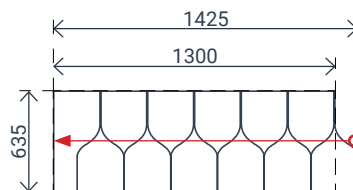

Μέγιστο Ύψος (Πάτωμα έως Πάτωμα)

199 cm - 8 σκαλοπάτια

243 cm - 10 σκαλοπάτια

290 cm - 12 σκαλοπάτια

Ανακλινόμενη Εσωτερική Σκάλα Παταριού Strong

Σταθερή Εσωτερική Σκάλα Εξοικονόμησης Χώρου Vienna

Κατασκευαστής	MINKA
Ελάχιστο Απαιτούμενο Άνοιγμα Πλάκας	130x60 cm
Πλάτος Πατήματος	600 mm
Πλάτος Σκάλας	630mm
Ελάχιστο Απαιτούμενο Πάχος Οροφής	250 mm
Μέγιστο Ύψος- Πάτωμα έως Πάτωμα	293 cm
Μέγιστο Φορτίο	200 kg

Σταθερή Εσωτερική Σκάλα Εξοικονόμησης Χώρου Vienna

Σταθερή Εσωτερική Σκάλα Εξοικονόμησης Χώρου Vienna

12x σκαλοπάτια
max ύψος: 271cm
min ύψος: 206cm
ημικυκλική +
ευθύγραμμη

Σταθερή Εσωτερική Σκάλα Εξοικονόμησης Χώρου Vienna

12x σκαλοπάτια
max ύψος: 271cm
min ύψος: 206cm
ευθύγραμμη +
ημικυκλική

Σταθερή Εσωτερική Σκάλα Εξοικονόμησης Χώρου Berlin

Κατασκευαστής	DOLLE
Πλάτος Πατήματος	640 mm
Ρίχτι Σκαλιού	από 185 έως 225 mm
Μέγιστο Ύψος- Πάτωμα έως Πάτωμα	315 cm
Βάθος Σκαλιού	μεταβλητό - max 274 mm