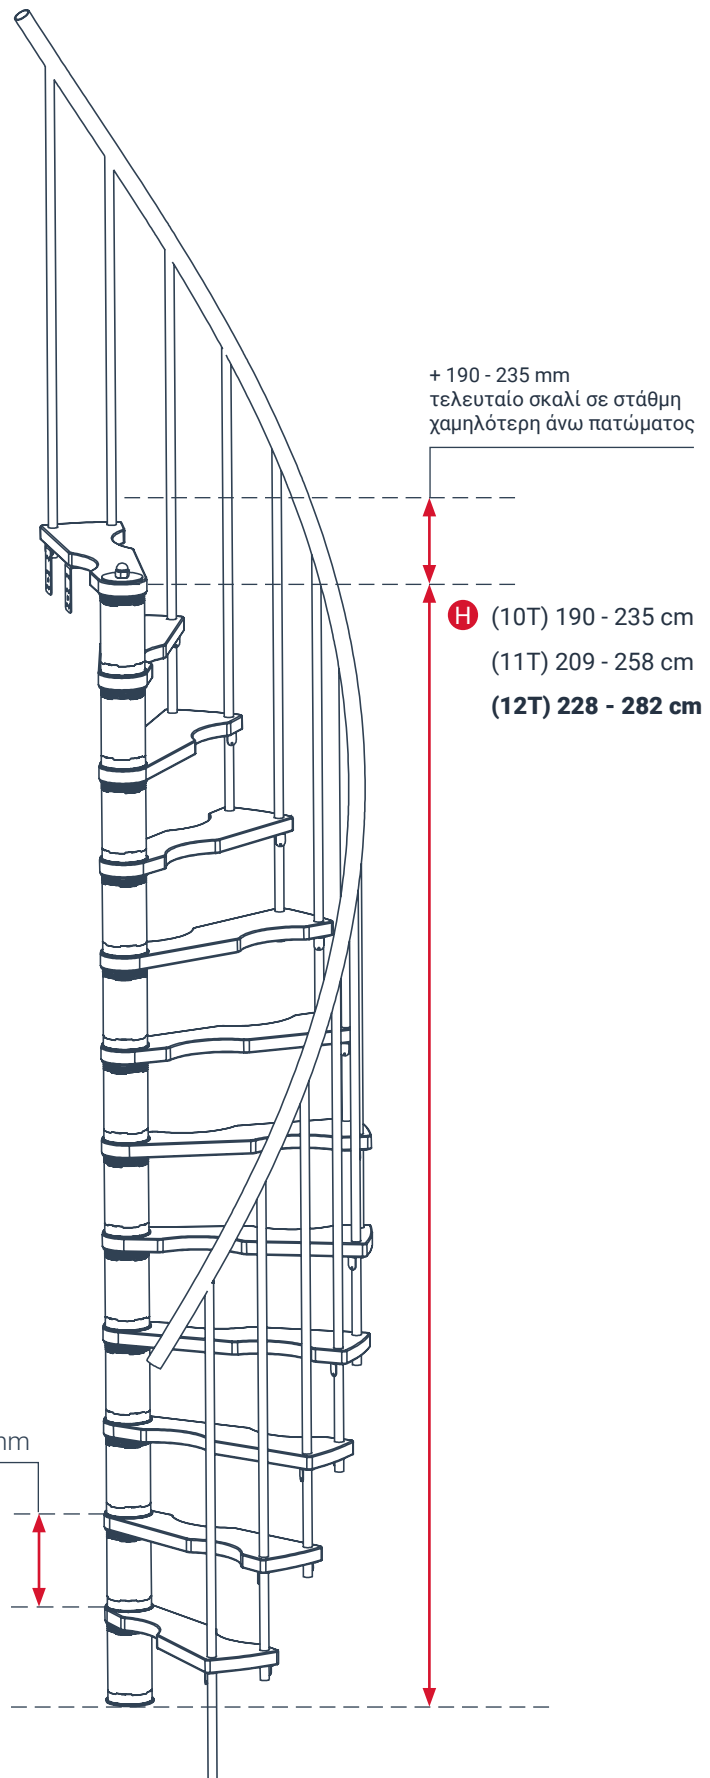

12x σκαλοπάτια
max ύψος: 271cm
min ύψος: 206cm
ευθύγραμμη +
ημικυκλική

Σταθερή Εσωτερική Σκάλα Εξοικονόμησης Χώρου Berlin

Κατασκευαστής	DOLLE
Πλάτος Πατήματος	640 mm
Ρίχτι Σκαλιού	από 185 έως 225 mm
Μέγιστο Ύψος- Πάτωμα έως Πάτωμα	315 cm
Βάθος Σκαλιού	μεταβλητό - max 274 mm

Βάθος Σκαλιού μεταβλητό - max 210 mm

Σκάλα Εξοικονόμησης Χώρου με Στροφή 90° - Quatro Turn

190 mm - 230 mm

+ 190 - 230 mm
τελευταίο σκαλί σε στάθμη
χαμηλότερη άνω πατώματος

- H** (10T + 1L) 209 - 253 cm
- (11T + 1L) 228 - 276 cm
- (12T + 1L) 247 - 299 cm**
- (13T + 1L) 266 - 322 cm

Σκάλα Εξοικονόμησης Χώρου Κυκλική Suono Smart

Κατασκευαστής	MINKA
Πλάτος Πατήματος	508 mm
Ρίχτι Σκαλιού	από 190 έως 235 mm
Μέγιστο Ύψος- Πάτωμα έως Πάτωμα	305 cm
Βάθος Σκαλιού	μεταβλητό - max 154 mm

Σκάλα Εξοικονόμησης Χώρου Κυκλική Suono Smart

Διάμετρος Σκάλας $\varnothing 120\text{cm}$

Διάμετρος Σκάλας $\varnothing 140\text{cm}$

Σκάλα Εξοικονόμησης Χώρου Κυκλική Metallica Smart

Κατασκευαστής	MINKA
Πλάτος Πατήματος	540 mm
Ρίχτι Σκαλιού	από 190 έως 235 mm
Μέγιστο Ύψος- Πάτωμα έως Πάτωμα	282 cm
Βάθος Σκαλιού	μεταβλητό - max 210 mm