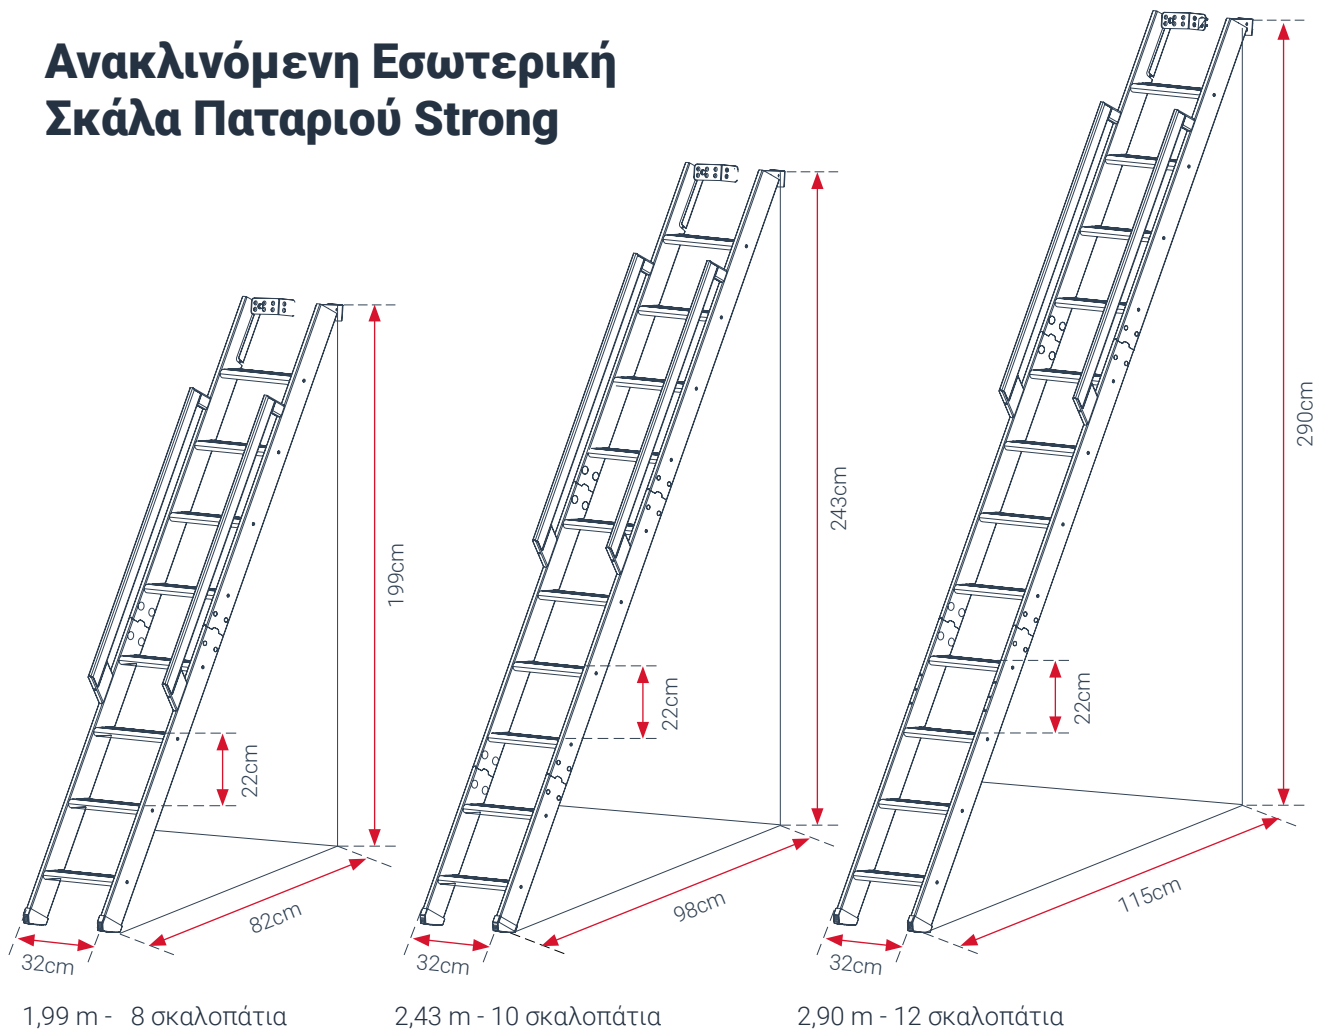

σκάλες
εξοικονόμησης
χώρου

ΔΟΜΙΚΑ
ΠΑΣΙΣΗΣ

Τα πάντα για τη
Δόμηση...

Ανακλινόμενη Εσωτερική Σκάλα Παταριού Strong

Κατασκευαστής MINKA

Πλάτος Πατήματος 325 mm

Πλάτος Σκάλας 365 mm

Μέγιστο Φορτίο 200 kg

Μέγιστο Ύψος (Πάτωμα έως Πάτωμα)

199 cm - 8 σκαλοπάτια

243 cm - 10 σκαλοπάτια

290 cm - 12 σκαλοπάτια

Ανακλινόμενη Εσωτερική Σκάλα Παταριού Strong

Σταθερή Εσωτερική Σκάλα Εξοικονόμησης Χώρου Vienna

Κατασκευαστής	MINKA
Ελάχιστο Απαιτούμενο Άνοιγμα Πλάκας	130x60 cm
Πλάτος Πατήματος	600 mm
Πλάτος Σκάλας	630mm
Ελάχιστο Απαιτούμενο Πάχος Οροφής	250 mm
Μέγιστο Ύψος- Πάτωμα έως Πάτωμα	293 cm
Μέγιστο Φορτίο	200 kg

Σταθερή Εσωτερική Σκάλα Εξοικονόμησης Χώρου Vienna

Σταθερή Εσωτερική Σκάλα Εξοικονόμησης Χώρου Vienna

12x σκαλοπάτια
max ύψος: 271cm
min ύψος: 206cm
ημικυκλική +
ευθύγραμμη

Σταθερή Εσωτερική Σκάλα Εξοικονόμησης Χώρου Vienna

12x σκαλοπάτια
max ύψος: 271cm
min ύψος: 206cm
ευθύγραμμη +
ημικυκλική

Σταθερή Εσωτερική Σκάλα Εξοικονόμησης Χώρου Berlin

Κατασκευαστής	DOLLE
Πλάτος Πατήματος	640 mm
Ρίχτι Σκαλιού	από 185 έως 225 mm
Μέγιστο Ύψος- Πάτωμα έως Πάτωμα	315 cm
Βάθος Σκαλιού	μεταβλητό - max 274 mm