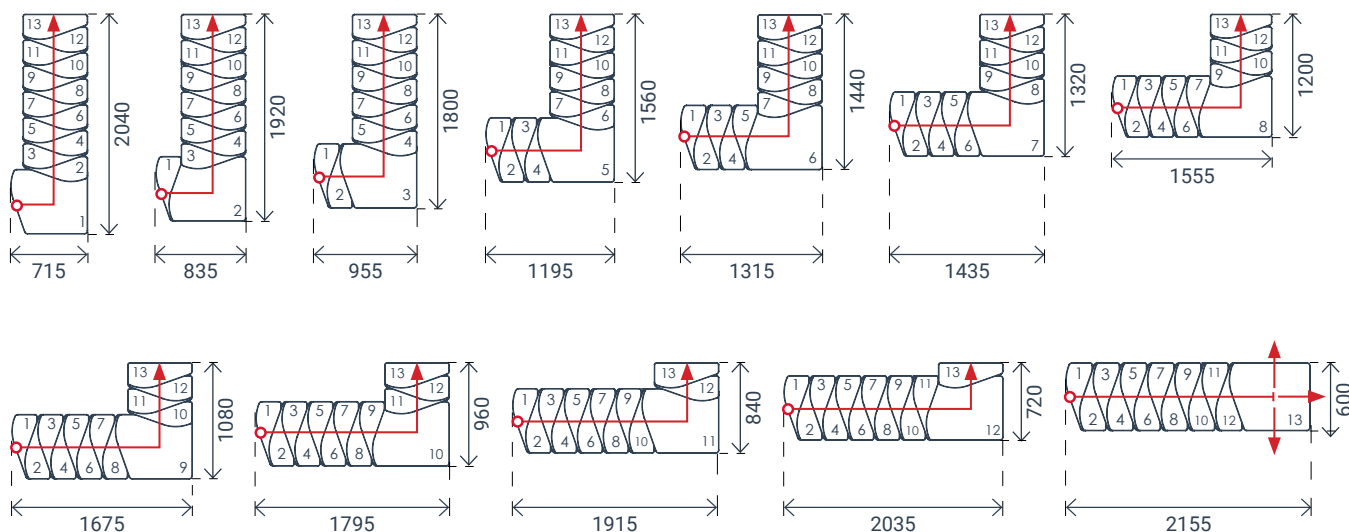

Σταθερή Εσωτερική Σκάλα Εξοικονόμησης Χώρου Vienna

Σταθερή Εσωτερική Σκάλα Εξοικονόμησης Χώρου Vienna

12x σκαλοπάτια
max ύψος: 271cm
min ύψος: 206cm
ημικυκλική +
ευθύγραμμη

Σταθερή Εσωτερική Σκάλα Εξοικονόμησης Χώρου Vienna

12x σκαλοπάτια
max ύψος: 271cm
min ύψος: 206cm
ευθύγραμμη +
ημικυκλική

Σταθερή Εσωτερική Σκάλα Εξοικονόμησης Χώρου Berlin

Κατασκευαστής	DOLLE
Πλάτος Πατήματος	640 mm
Ρίχτι Σκαλιού	από 185 έως 225 mm
Μέγιστο Ύψος- Πάτωμα έως Πάτωμα	315 cm
Βάθος Σκαλιού	μεταβλητό - max 274 mm

Σταθερή Εσωτερική Σκάλα Εξοικονόμησης Χώρου Berlin

Σκάλα Εξοικονόμησης Χώρου με Στροφή 90° - Quattro Turn

Κατασκευαστής MINKA

Πλάτος Πατήματος 600 mm

Ρίχτι Σκαλιού από 190 έως 230 mm

Μέγιστο Ύψος- Πάτωμα έως Πάτωμα 345 cm

Βάθος Σκαλιού μεταβλητό - max 210 mm

Σκάλα Εξοικονόμησης Χώρου με Στροφή 90° - Quatro Turn

190 mm - 230 mm

+ 190 - 230 mm
τελευταίο σκαλί σε στάθμη
χαμηλότερη άνω πατώματος

- H** (10T + 1L) 209 - 253 cm
- (11T + 1L) 228 - 276 cm
- (12T + 1L) 247 - 299 cm**
- (13T + 1L) 266 - 322 cm