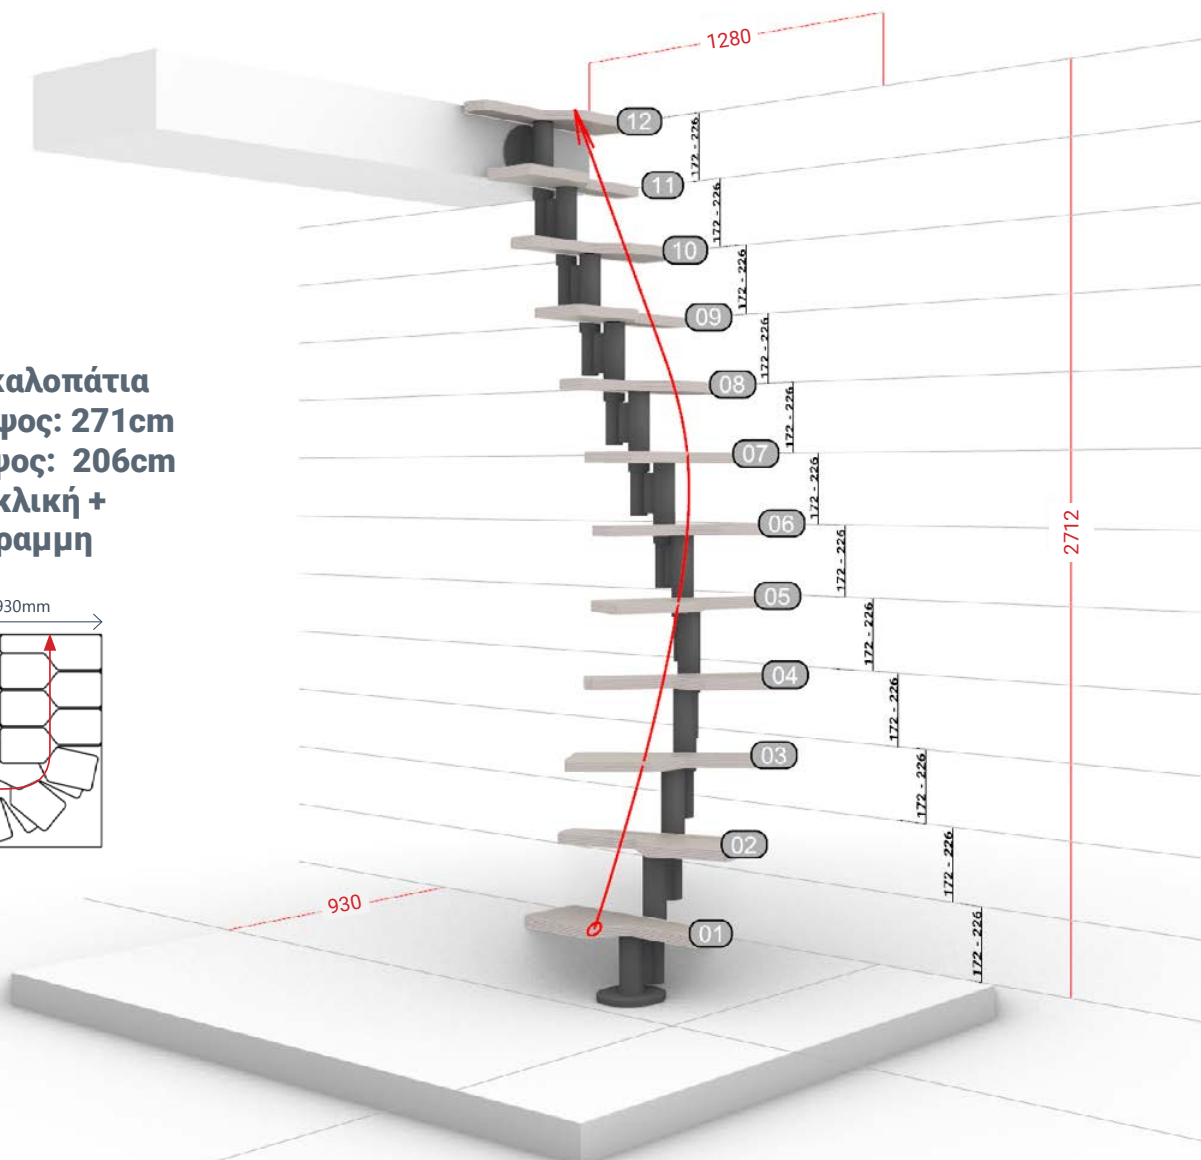

Μέγιστο Ύψος (Πάτωμα έως Πάτωμα)

199 cm - 8 σκαλοπάτια

243 cm - 10 σκαλοπάτια

290 cm - 12 σκαλοπάτια

Ανακλινόμενη Εσωτερική Σκάλα Παταριού Strong

Σταθερή Εσωτερική Σκάλα Εξοικονόμησης Χώρου Vienna

Κατασκευαστής	MINKA
Ελάχιστο Απαιτούμενο Άνοιγμα Πλάκας	130x60 cm
Πλάτος Πατήματος	600 mm
Πλάτος Σκάλας	630mm
Ελάχιστο Απαιτούμενο Πάχος Οροφής	250 mm
Μέγιστο Ύψος- Πάτωμα έως Πάτωμα	293 cm
Μέγιστο Φορτίο	200 kg

Σταθερή Εσωτερική Σκάλα Εξοικονόμησης Χώρου Vienna

Σταθερή Εσωτερική Σκάλα Εξοικονόμησης Χώρου Vienna

12x σκαλοπάτια
max ύψος: 271cm
min ύψος: 206cm
ημικυκλική +
ευθύγραμμη

Σταθερή Εσωτερική Σκάλα Εξοικονόμησης Χώρου Vienna

12x σκαλοπάτια
max ύψος: 271cm
min ύψος: 206cm
ευθύγραμμη +
ημικυκλική

Σταθερή Εσωτερική Σκάλα Εξοικονόμησης Χώρου Berlin

Κατασκευαστής	DOLLE
Πλάτος Πατήματος	640 mm
Ρίχτι Σκαλιού	από 185 έως 225 mm
Μέγιστο Ύψος- Πάτωμα έως Πάτωμα	315 cm
Βάθος Σκαλιού	μεταβλητό - max 274 mm

Σταθερή Εσωτερική Σκάλα Εξοικονόμησης Χώρου Berlin

Σκάλα Εξοικονόμησης Χώρου με Στροφή 90° - Quattro Turn

Κατασκευαστής MINKA

Πλάτος Πατήματος 600 mm

Ρίχτι Σκαλιού από 190 έως 230 mm

Μέγιστο Ύψος- Πάτωμα έως Πάτωμα 345 cm