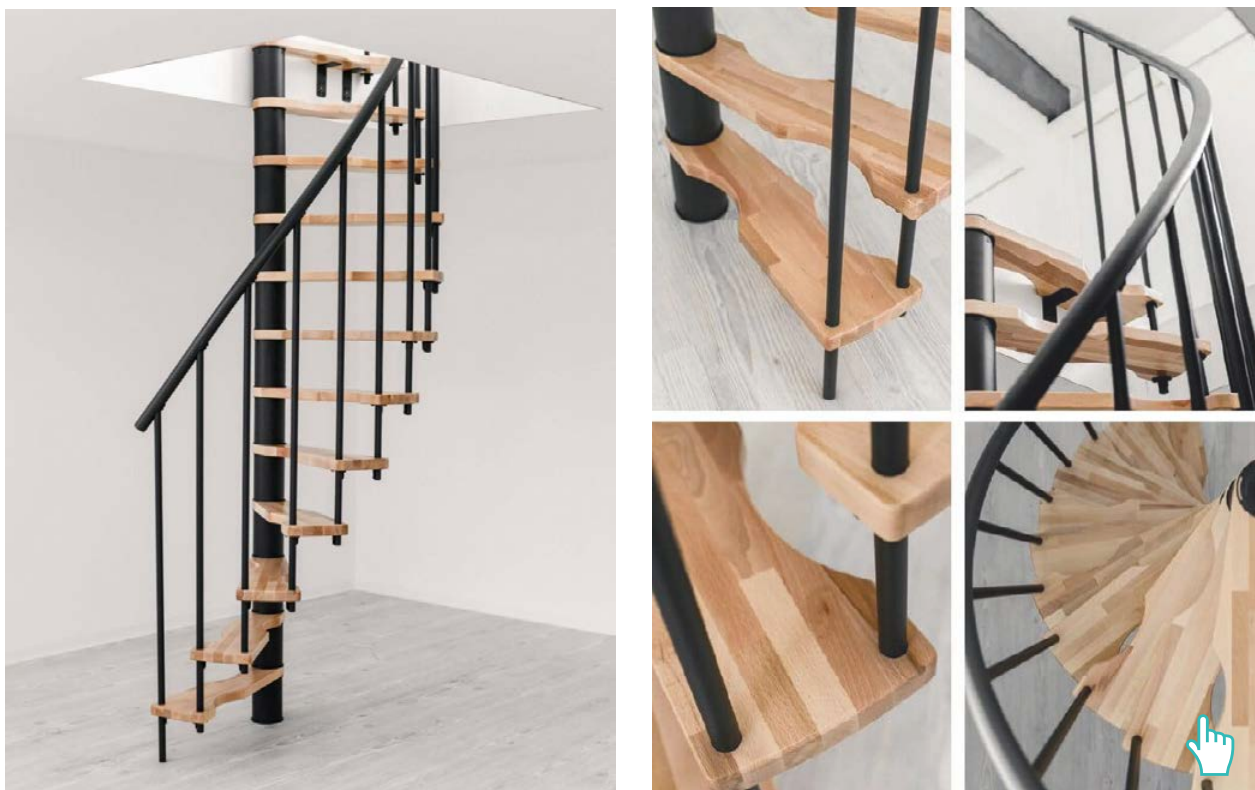

Σταθερή Εσωτερική Σκάλα Εξοικονόμησης Χώρου Berlin

Σκάλα Εξοικονόμησης Χώρου με Στροφή 90° - Quattro Turn

Κατασκευαστής MINKA

Πλάτος Πατήματος 600 mm

Ρίχτι Σκαλιού από 190 έως 230 mm

Μέγιστο Ύψος- Πάτωμα έως Πάτωμα 345 cm

Βάθος Σκαλιού μεταβλητό - max 210 mm

Σκάλα Εξοικονόμησης Χώρου με Στροφή 90° - Quatro Turn

190 mm - 230 mm

+ 190 - 230 mm
τελευταίο σκαλί σε στάθμη
χαμηλότερη άνω πατώματος

- H** (10T + 1L) 209 - 253 cm
- (11T + 1L) 228 - 276 cm
- (12T + 1L) 247 - 299 cm**
- (13T + 1L) 266 - 322 cm

Σκάλα Εξοικονόμησης Χώρου Κυκλική Suono Smart

Κατασκευαστής	MINKA
Πλάτος Πατήματος	508 mm
Ρίχτι Σκαλιού	από 190 έως 235 mm
Μέγιστο Ύψος- Πάτωμα έως Πάτωμα	305 cm
Βάθος Σκαλιού	μεταβλητό - max 154 mm

Σκάλα Εξοικονόμησης Χώρου Κυκλική Suono Smart