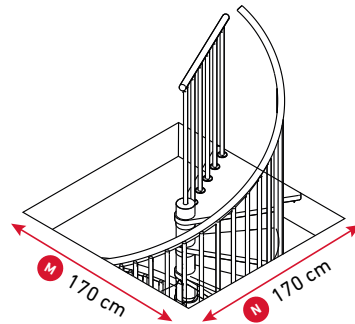

Διαστασιολόγιο

Διαστάσεις (mm)	Ρίχτι Σκαλιού	Διάμετρος Σκάλας	Μέγιστο Ύψος	Απόχρωση Σκελετού	Τεχνικό Φυλλάδιο
					
Κυκλική Εσωτερική Σκάλα Calgary	204-234	120 / 140	2808		
Κυκλική Εσωτερική Σκάλα Montreal	205-235	100 / 120 / 160	3525		
Κυκλική Εσωτερική Σκάλα Spiral Smart	190-235	100 / 120 / 140 / 160	3525		
Κυκλική Εσωτερική Σκάλα Venezia Smart	190-235	100 / 120 / 140 / 160	3525		
Κυκλική Εσωτερική Σκάλα Milano	210-231	120 / 140 / 160	3465		
Κυκλική Εσωτερική Σκάλα Fusion	182-227	120 / 140 / 160	3405		
Κυκλική Εσωτερική Σκάλα Διώροφη - Vega	205-225	120 / 140	3600		$\frac{120}{140}$ 
Εξωτερική Μεταλλική Σκάλα Σπιράλ Rondo Smart	190-235	100 / 120 / 140 / 160 / 180	3525		

**Διάμετρος Σκάλας \varnothing 100cm
Τετράγωνη Τρύπα 110x110cm**

**Διάμετρος Σκάλας \varnothing 100cm
Στρογγυλή Τρύπα \varnothing 110cm**

**Διάμετρος Σκάλας \varnothing 120cm
Τετράγωνη Τρύπα 130x130cm**

**Διάμετρος Σκάλας \varnothing 120cm
Στρογγυλή Τρύπα \varnothing 130cm**

**Διάμετρος Σκάλας \varnothing 140cm
Τετράγωνη Τρύπα 150x150cm**

**Διάμετρος Σκάλας \varnothing 140cm
Στρογγυλή Τρύπα \varnothing 150cm**

**Διάμετρος Σκάλας \varnothing 160cm
Τετράγωνη Τρύπα 170x170cm**

**Διάμετρος Σκάλας \varnothing 160cm
Στρογγυλή Τρύπα \varnothing 170cm**

Κυκλική Εσωτερική Σκάλα Calgary

Κατασκευαστής	DOLLE
Διάμετρος Σκάλας	120 ή 140 cm
Ρίχτι Σκαλιού	από 204 έως 234 mm
Μέγιστο Ύψος- Πάτωμα έως Πάτωμα	2.808 m
Μέγιστο Φορτίο	620 kg