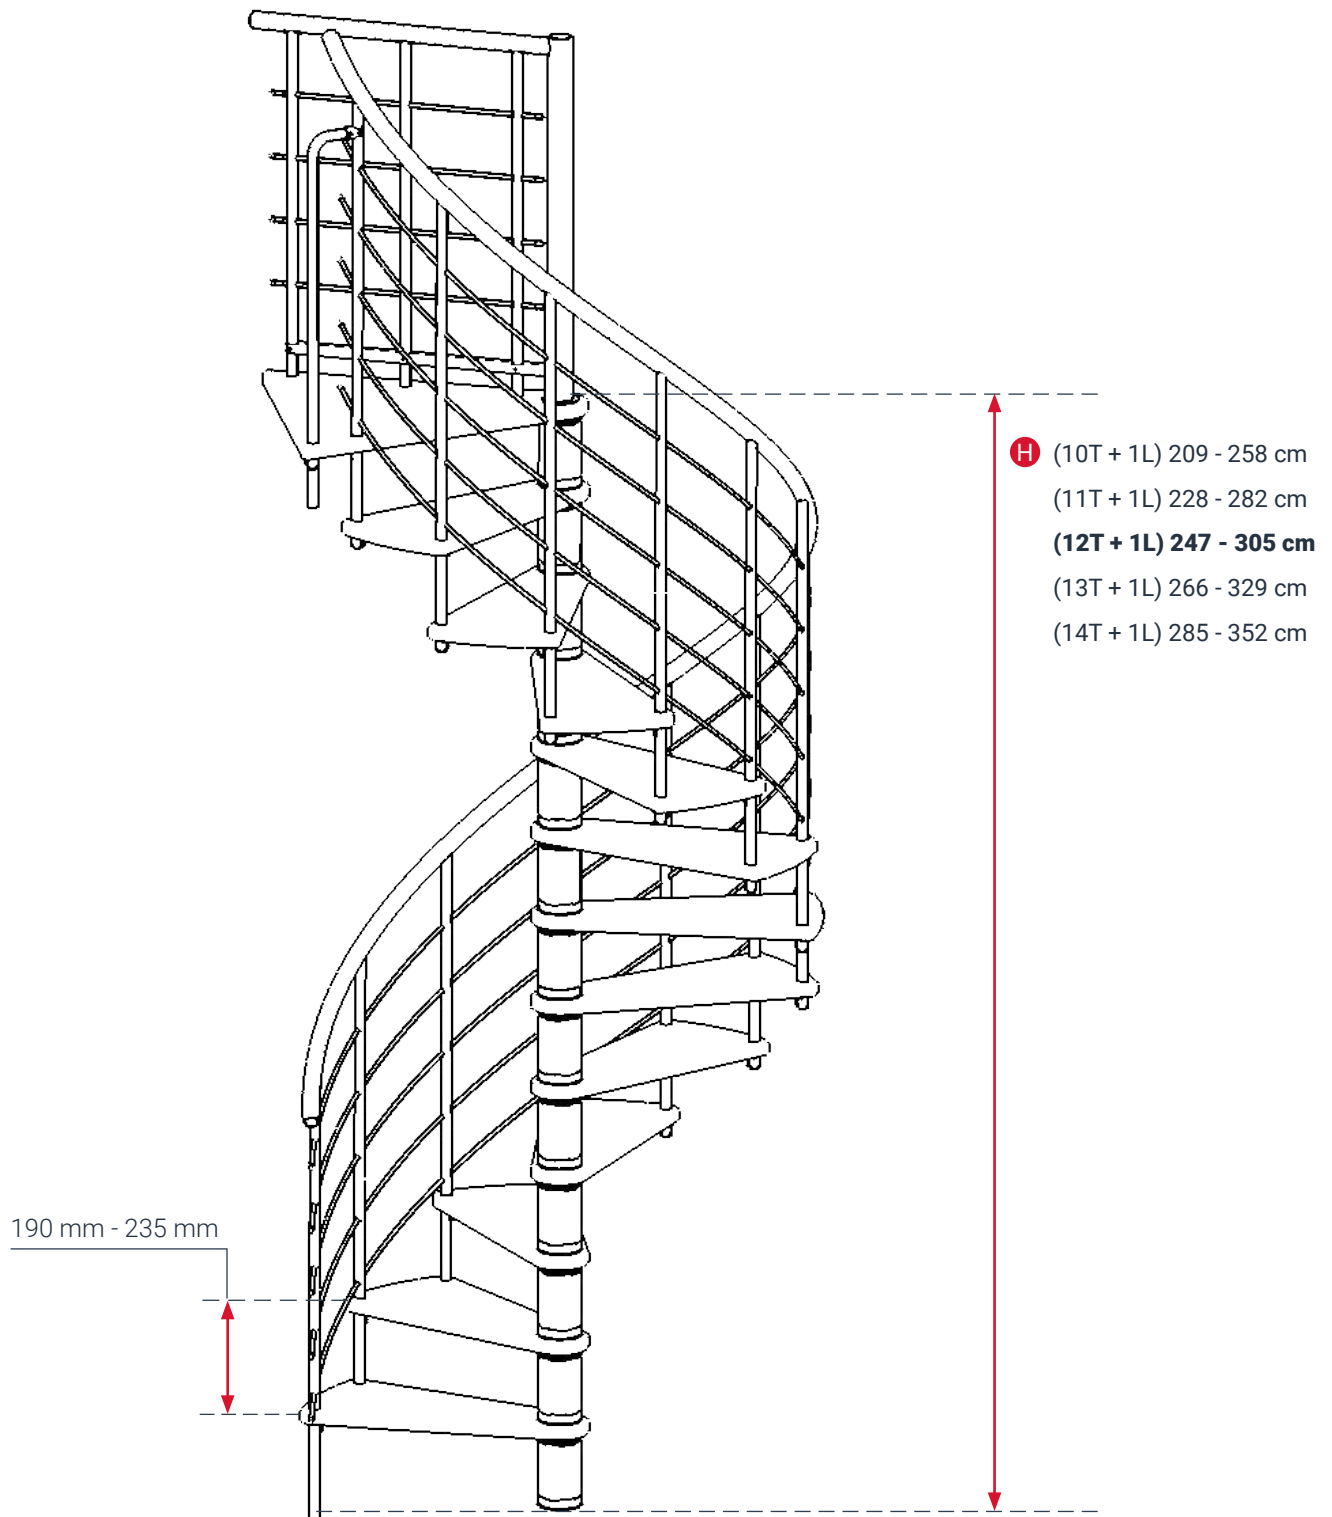

Σταθερή Εσωτερική Σκάλα Boston Ευθύγραμμη ή με Γωνία 90°

Κατασκευαστής DOLLE

Πλάτος Πατήματος 700 mm

Ρίχτι Σκαλιού από 190 έως 250 mm

Μέγιστο Ύψος- Πάτωμα έως Πάτωμα 3.500 m

Βάθος Σκαλιού 220 mm

Σταθερή Εσωτερική Σκάλα Boston Ευθύγραμμη ή με Γωνία 90°

Κυκλική Εσωτερική Σκάλα Spiral Smart

Κατασκευαστής MINKA

Διάμετρος Σκάλας 100 ή 120 ή 140 ή 160 cm

Ρίχτι Σκαλιού από 190 έως 235 mm

Μέγιστο Ύψος- Πάτωμα έως Πάτωμα 3.525 m

Κυκλική Εσωτερική Σκάλα Spiral Smart

Κυκλική Εσωτερική Σκάλα Venezia Smart

Κατασκευαστής MINKA

Διάμετρος Σκάλας 100 ή 120 ή 140 ή 160 cm

Ρίχτι Σκαλιού από 190 έως 235 mm

Μέγιστο Ύψος- Πάτωμα έως Πάτωμα 3.525 m

Κυκλική Εσωτερική Σκάλα Venezia Smart

Κυκλική Εσωτερική Σκάλα Milano

Κατασκευαστής MINKA

Διάμετρος Σκάλας 120 ή 140 ή 160 cm

Ρίχτι Σκαλιού από 210 έως 231 mm

Μέγιστο Ύψος- Πάτωμα έως Πάτωμα 3.465 m

Κυκλική Εσωτερική Σκάλα Milano

Κυκλική Εσωτερική Σκάλα Fusion