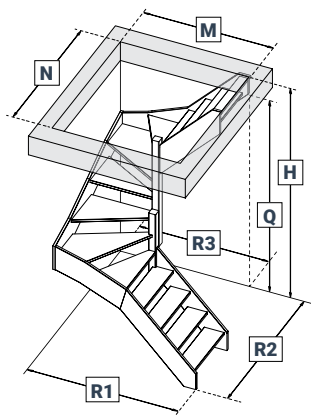

Τυπολογίες

Ευθύγραμμη

Με στροφή 90° Δεξιόστροφη

Με στροφή 90° Αριστερόστροφη

Με στροφή 180° Δεξιόστροφη

Με στροφή 180° Αριστερόστροφη

H: ύψος σε cm από πάτωμα έως πάτωμα

Q: ύψος σε cm από πάτωμα έως οροφή

R: συνολικό μήκος σκάλας σε cm

R1: μήκος σε cm πρώτου σκέλους σκάλας

R2: μήκος σε cm δεύτερου σκέλους σκάλας

R3: μήκος σε cm τρίτου σκέλους σκάλας

N: πλάτος σε cm ανοίγματος πλάκας

M: μήκος σε cm ανοίγματος πλάκας

Σταθερή Εσωτερική Σκάλα Comfort Top Ευθύγραμμη ή με Στροφή

Κατασκευαστής MINKA

Πλάτος Πατήματος 850 mm

Ρίχτι Σκαλιού από 185 έως 240 mm

Μέγιστο Ύψος- Πάτωμα έως Πάτωμα 3.600 mm

Βάθος Σκαλιού 200 mm

Σταθερή Εσωτερική Σκάλα Comfort Top Ευθύγραμμη ή με Στροφή