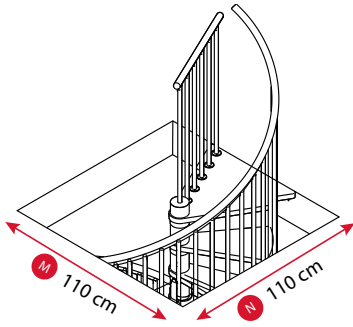

Μέγιστο Ύψος- Πάτωμα έως Πάτωμα 3.220 m

Βάθος Σκαλιού 257 mm

Σταθερή Εσωτερική Σκάλα Hamburg

Ευθύγραμμη ή με Γωνία 90° ή με Γωνία 180°

Σταθερή Εσωτερική Σκάλα Dubai Ευθύγραμμη ή με Γωνία 90° ή με Γωνία 180°

Κατασκευαστής DOLLE

Πλάτος Πατήματος 800 ή 900 mm

Ρίχτι Σκαλιού από 170 έως 210 mm

Μέγιστο Ύψος- Πάτωμα έως Πάτωμα 3.570 m

Βάθος Σκαλιού από 220 έως 270 mm

Σταθερή Εσωτερική Σκάλα Dubai

Ευθύγραμμη ή με Γωνία 90° ή με Γωνία 180°

Διαστασιολόγιο

Διαστάσεις (mm)	Ρίχτι Σκαλιού	Διάμετρος Σκάλας	Μέγιστο Ύψος	Απόχρωση Σκελετού	Τεχνικό Φυλλάδιο
					
Κυκλική Εσωτερική Σκάλα Calgary	204-234	120 / 140	2808		
Κυκλική Εσωτερική Σκάλα Montreal	205-235	100 / 120 / 160	3525		
Κυκλική Εσωτερική Σκάλα Spiral Smart	190-235	100 / 120 / 140 / 160	3525		
Κυκλική Εσωτερική Σκάλα Venezia Smart	190-235	100 / 120 / 140 / 160	3525		
Κυκλική Εσωτερική Σκάλα Milano	210-231	120 / 140 / 160	3465		
Κυκλική Εσωτερική Σκάλα Fusion	182-227	120 / 140 / 160	3405		
Κυκλική Εσωτερική Σκάλα Διώροφη - Vega	205-225	120 / 140	3600		$\frac{120}{140}$ 
Εξωτερική Μεταλλική Σκάλα Σπιράλ Rondo Smart	190-235	100 / 120 / 140 / 160 / 180	3525		

**Διάμετρος Σκάλας \varnothing 100cm
Τετράγωνη Τρύπα 110x110cm**

**Διάμετρος Σκάλας \varnothing 100cm
Στρογγυλή Τρύπα \varnothing 110cm**

**Διάμετρος Σκάλας \varnothing 120cm
Τετράγωνη Τρύπα 130x130cm**