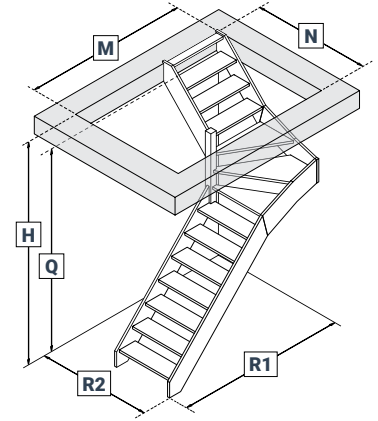

☐ Με στροφή 90° Αριστερόστροφη