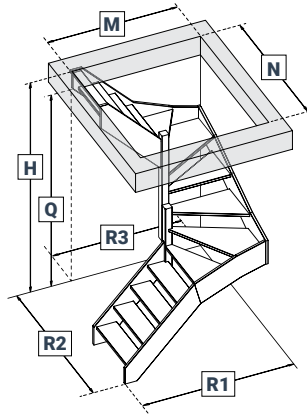

Τυπολογίες

Ευθύγραμμη

Με στροφή 90° Δεξιόστροφη

Με στροφή 90° Αριστερόστροφη

Με στροφή 180° Δεξιόστροφη

Με στροφή 180° Αριστερόστροφη

H: ύψος σε cm από πάτωμα έως πάτωμα

Q: ύψος σε cm από πάτωμα έως οροφή

R: συνολικό μήκος σκάλας σε cm

R1: μήκος σε cm πρώτου σκέλους σκάλας

R2: μήκος σε cm δεύτερου σκέλους σκάλας

R3: μήκος σε cm τρίτου σκέλους σκάλας

N: πλάτος σε cm ανοίγματος πλάκας

M: μήκος σε cm ανοίγματος πλάκας

Σταθερή Εσωτερική Σκάλα Comfort Top Ευθύγραμμη ή με Στροφή

Κατασκευαστής MINKA

Πλάτος Πατήματος 850 mm

Ρίχτι Σκαλιού από 185 έως 240 mm

Μέγιστο Ύψος- Πάτωμα έως Πάτωμα 3.600 mm

Βάθος Σκαλιού 200 mm

Σταθερή Εσωτερική Σκάλα Comfort Top Ευθύγραμμη ή με Στροφή