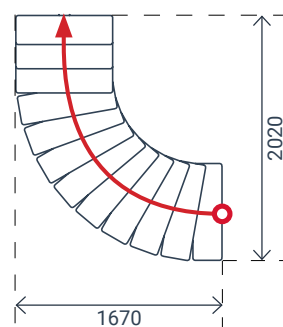

Τυπολογίες

Ευθύγραμμη

Με στροφή 90° Δεξιόστροφη

Με στροφή 90° Αριστερόστροφη

Με στροφή 180° Δεξιόστροφη

Με στροφή 180° Αριστερόστροφη

H: ύψος σε cm από πάτωμα έως πάτωμα

Q: ύψος σε cm από πάτωμα έως οροφή

R: συνολικό μήκος σκάλας σε cm

R1: μήκος σε cm πρώτου σκέλους σκάλας

R2: μήκος σε cm δεύτερου σκέλους σκάλας

R3: μήκος σε cm τρίτου σκέλους σκάλας

N: πλάτος σε cm ανοίγματος πλάκας

M: μήκος σε cm ανοίγματος πλάκας

Σταθερή Εσωτερική Σκάλα Comfort Top Ευθύγραμμη ή με Στροφή

Κατασκευαστής MINKA

Πλάτος Πατήματος 850 mm

Ρίχτι Σκαλιού από 185 έως 240 mm

Μέγιστο Ύψος- Πάτωμα έως Πάτωμα 3.600 mm

Βάθος Σκαλιού 200 mm

Σταθερή Εσωτερική Σκάλα Comfort Top Ευθύγραμμη ή με Στροφή

Σταθερή Εσωτερική Σκάλα Boston Ευθύγραμμη ή με Γωνία 90°

Κατασκευαστής DOLLE

Πλάτος Πατήματος 700 mm

Ρίχτι Σκαλιού από 190 έως 250 mm

Μέγιστο Ύψος- Πάτωμα έως Πάτωμα 3.500 m

Βάθος Σκαλιού 220 mm

Σταθερή Εσωτερική Σκάλα Boston Ευθύγραμμη ή με Γωνία 90°