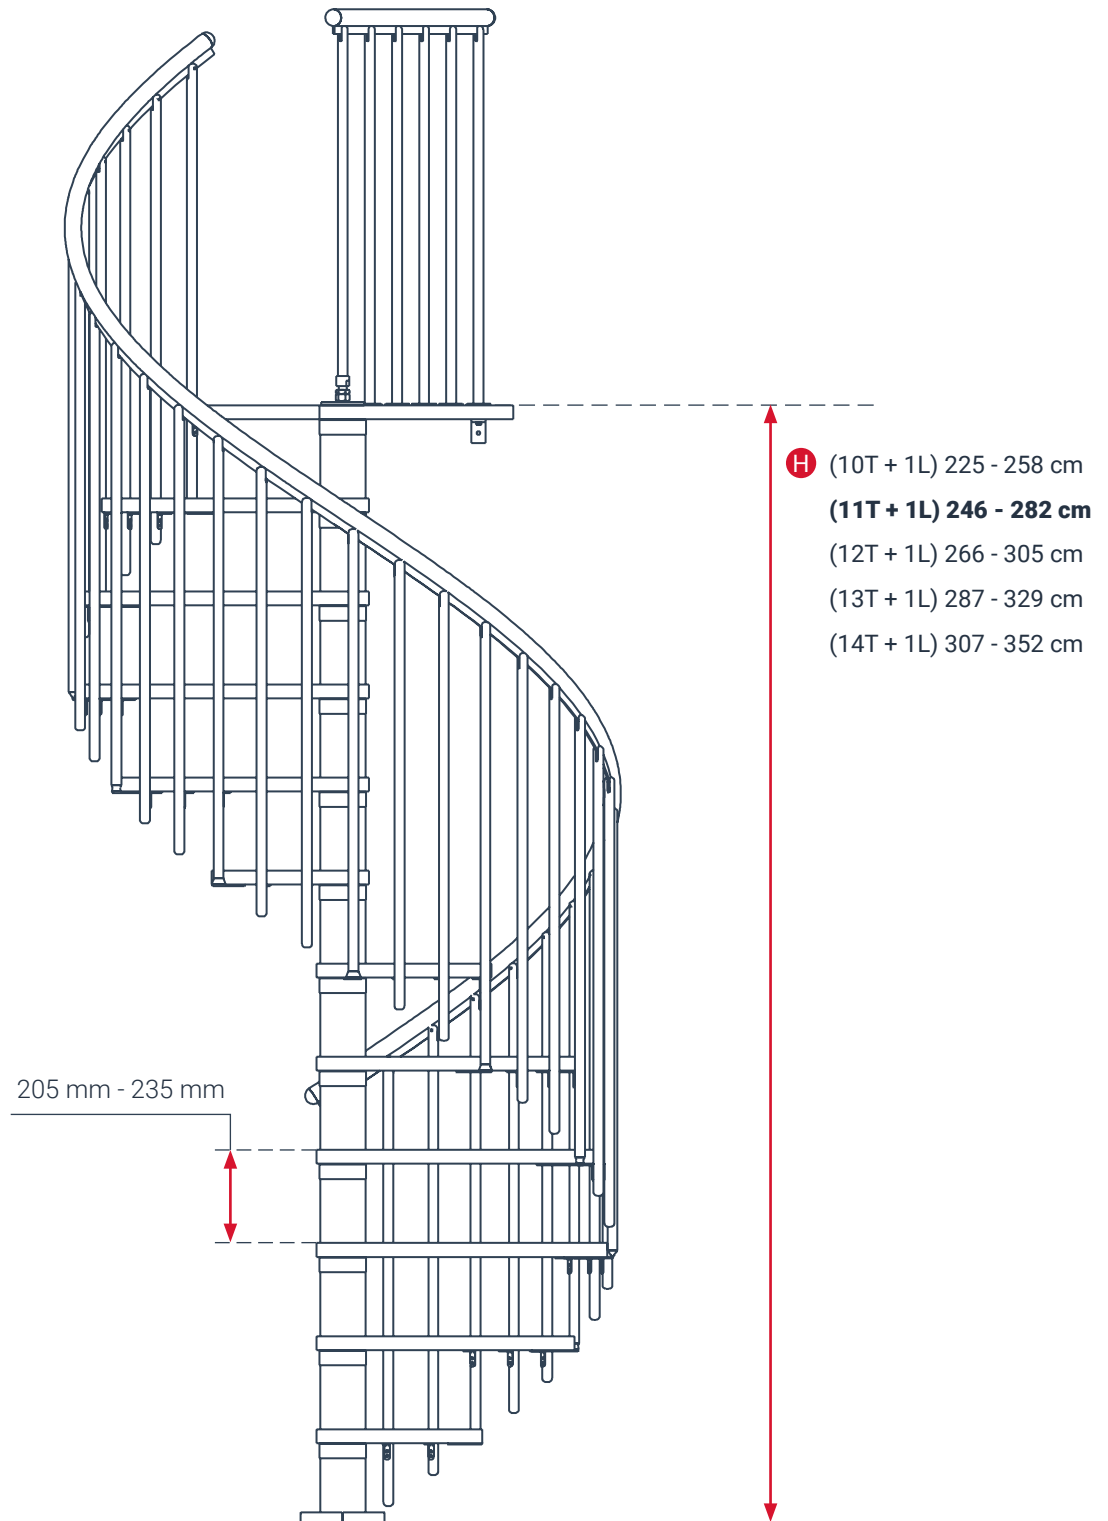

**Διάμετρος Σκάλας \varnothing 120cm
Στρογγυλή Τρύπα \varnothing 130cm**

**Διάμετρος Σκάλας \varnothing 140cm
Τετράγωνη Τρύπα 150x150cm**

**Διάμετρος Σκάλας \varnothing 140cm
Στρογγυλή Τρύπα \varnothing 150cm**

**Διάμετρος Σκάλας \varnothing 160cm
Τετράγωνη Τρύπα 170x170cm**

**Διάμετρος Σκάλας \varnothing 160cm
Στρογγυλή Τρύπα \varnothing 170cm**

Κυκλική Εσωτερική Σκάλα Calgary

Κατασκευαστής	DOLLE
Διάμετρος Σκάλας	120 ή 140 cm
Ρίχτι Σκαλιού	από 204 έως 234 mm
Μέγιστο Ύψος- Πάτωμα έως Πάτωμα	2.808 m
Μέγιστο Φορτίο	620 kg

Κυκλική Εσωτερική Σκάλα Calgary

Κυκλική Εσωτερική Σκάλα Montreal

Κατασκευαστής	DOLLE
Διάμετρος Σκάλας	120 ή 140 ή 160 cm
Ρίχτι Σκαλιού	από 205 έως 235 mm
Μέγιστο Ύψος- Πάτωμα έως Πάτωμα	3.525 m

Κυκλική Εσωτερική Σκάλα Montreal

Κυκλική Εσωτερική Σκάλα Spiral Smart

Κατασκευαστής MINKA

Διάμετρος Σκάλας 100 ή 120 ή 140 ή 160 cm

Ρίχτι Σκαλιού από 190 έως 235 mm

Μέγιστο Ύψος- Πάτωμα έως Πάτωμα 3.525 m

Κυκλική Εσωτερική Σκάλα Spiral Smart