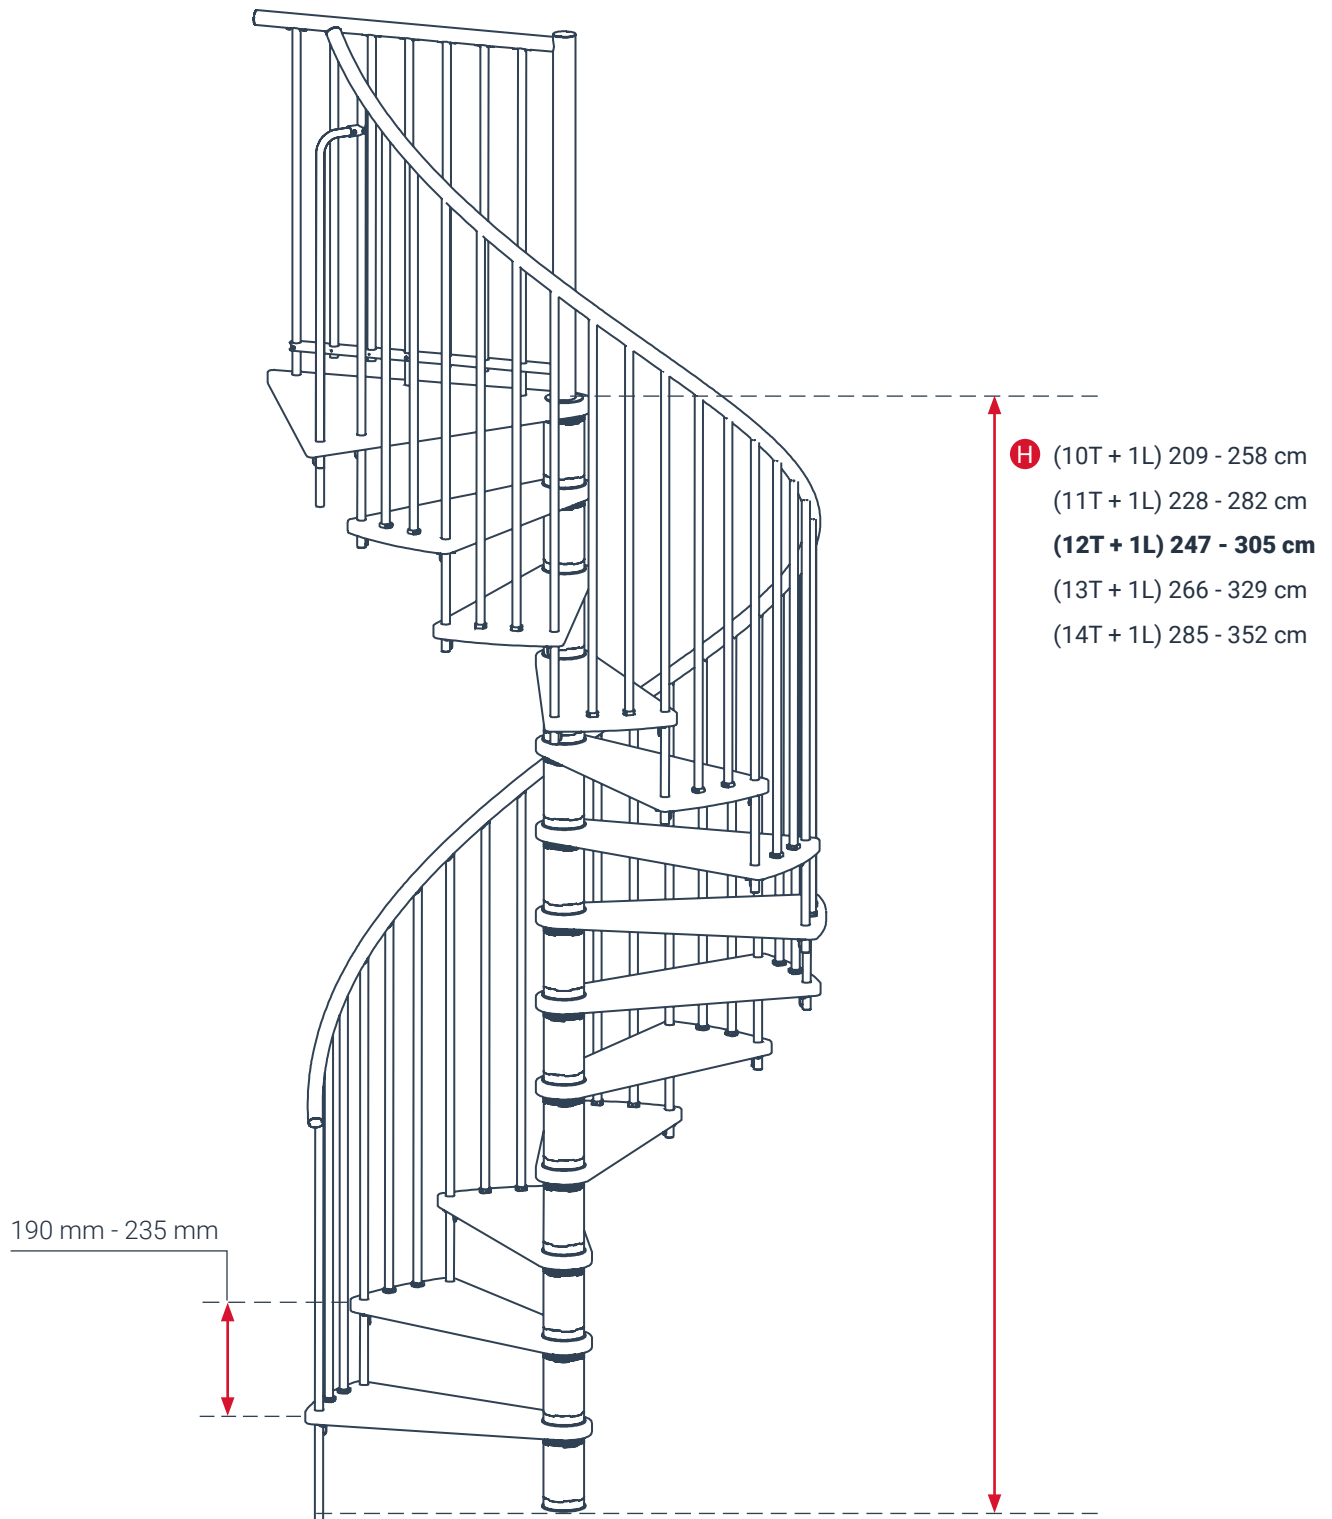

Σταθερή Εσωτερική Σκάλα Boston Ευθύγραμμη ή με Γωνία 90°

Κατασκευαστής DOLLE

Πλάτος Πατήματος 700 mm

Ρίχτι Σκαλιού από 190 έως 250 mm

Μέγιστο Ύψος- Πάτωμα έως Πάτωμα 3.500 m

Βάθος Σκαλιού 220 mm

Σταθερή Εσωτερική Σκάλα Boston Ευθύγραμμη ή με Γωνία 90°

Κυκλική Εσωτερική Σκάλα Spiral Smart

Κατασκευαστής MINKA

Διάμετρος Σκάλας 100 ή 120 ή 140 ή 160 cm

Ρίχτι Σκαλιού από 190 έως 235 mm

Μέγιστο Ύψος- Πάτωμα έως Πάτωμα 3.525 m

Κυκλική Εσωτερική Σκάλα Spiral Smart

Κυκλική Εσωτερική Σκάλα Venezia Smart

Κατασκευαστής MINKA

Διάμετρος Σκάλας 100 ή 120 ή 140 ή 160 cm

Ρίχτι Σκαλιού από 190 έως 235 mm

Μέγιστο Ύψος- Πάτωμα έως Πάτωμα 3.525 m

Κυκλική Εσωτερική Σκάλα Venezia Smart

Κυκλική Εσωτερική Σκάλα Milano

Κατασκευαστής MINKA

Διάμετρος Σκάλας 120 ή 140 ή 160 cm

Ρίχτι Σκαλιού από 210 έως 231 mm

Μέγιστο Ύψος- Πάτωμα έως Πάτωμα 3.465 m

Κυκλική Εσωτερική Σκάλα Milano

Κυκλική Εσωτερική Σκάλα Fusion