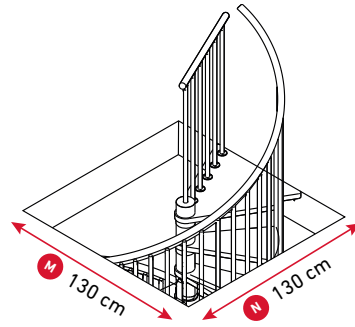

Μέγιστο Ύψος- Πάτωμα έως Πάτωμα 3.220 m

Βάθος Σκαλιού 257 mm

Σταθερή Εσωτερική Σκάλα Hamburg

Ευθύγραμμη ή με Γωνία 90° ή με Γωνία 180°

Σταθερή Εσωτερική Σκάλα Dubai Ευθύγραμμη ή με Γωνία 90° ή με Γωνία 180°

Κατασκευαστής DOLLE

Πλάτος Πατήματος 800 ή 900 mm

Ρίχτι Σκαλιού από 170 έως 210 mm

Μέγιστο Ύψος- Πάτωμα έως Πάτωμα 3.570 m

Βάθος Σκαλιού από 220 έως 270 mm

Σταθερή Εσωτερική Σκάλα Dubai

Ευθύγραμμη ή με Γωνία 90° ή με Γωνία 180°

Διαστασιολόγιο

Διαστάσεις (mm)	Ρίχτι Σκαλιού	Διάμετρος Σκάλας	Μέγιστο Ύψος	Απόχρωση Σκελετού	Τεχνικό Φυλλάδιο
					
Κυκλική Εσωτερική Σκάλα Calgary	204-234	120 / 140	2808		
Κυκλική Εσωτερική Σκάλα Montreal	205-235	100 / 120 / 160	3525		
Κυκλική Εσωτερική Σκάλα Spiral Smart	190-235	100 / 120 / 140 / 160	3525		
Κυκλική Εσωτερική Σκάλα Venezia Smart	190-235	100 / 120 / 140 / 160	3525		
Κυκλική Εσωτερική Σκάλα Milano	210-231	120 / 140 / 160	3465		
Κυκλική Εσωτερική Σκάλα Fusion	182-227	120 / 140 / 160	3405		
Κυκλική Εσωτερική Σκάλα Διώροφη - Vega	205-225	120 / 140	3600		$\frac{120}{140}$ 
Εξωτερική Μεταλλική Σκάλα Σπιράλ Rondo Smart	190-235	100 / 120 / 140 / 160 / 180	3525		

**Διάμετρος Σκάλας \varnothing 100cm
Τετράγωνη Τρύπα 110x110cm**

**Διάμετρος Σκάλας \varnothing 100cm
Στρογγυλή Τρύπα \varnothing 110cm**

**Διάμετρος Σκάλας \varnothing 120cm
Τετράγωνη Τρύπα 130x130cm**