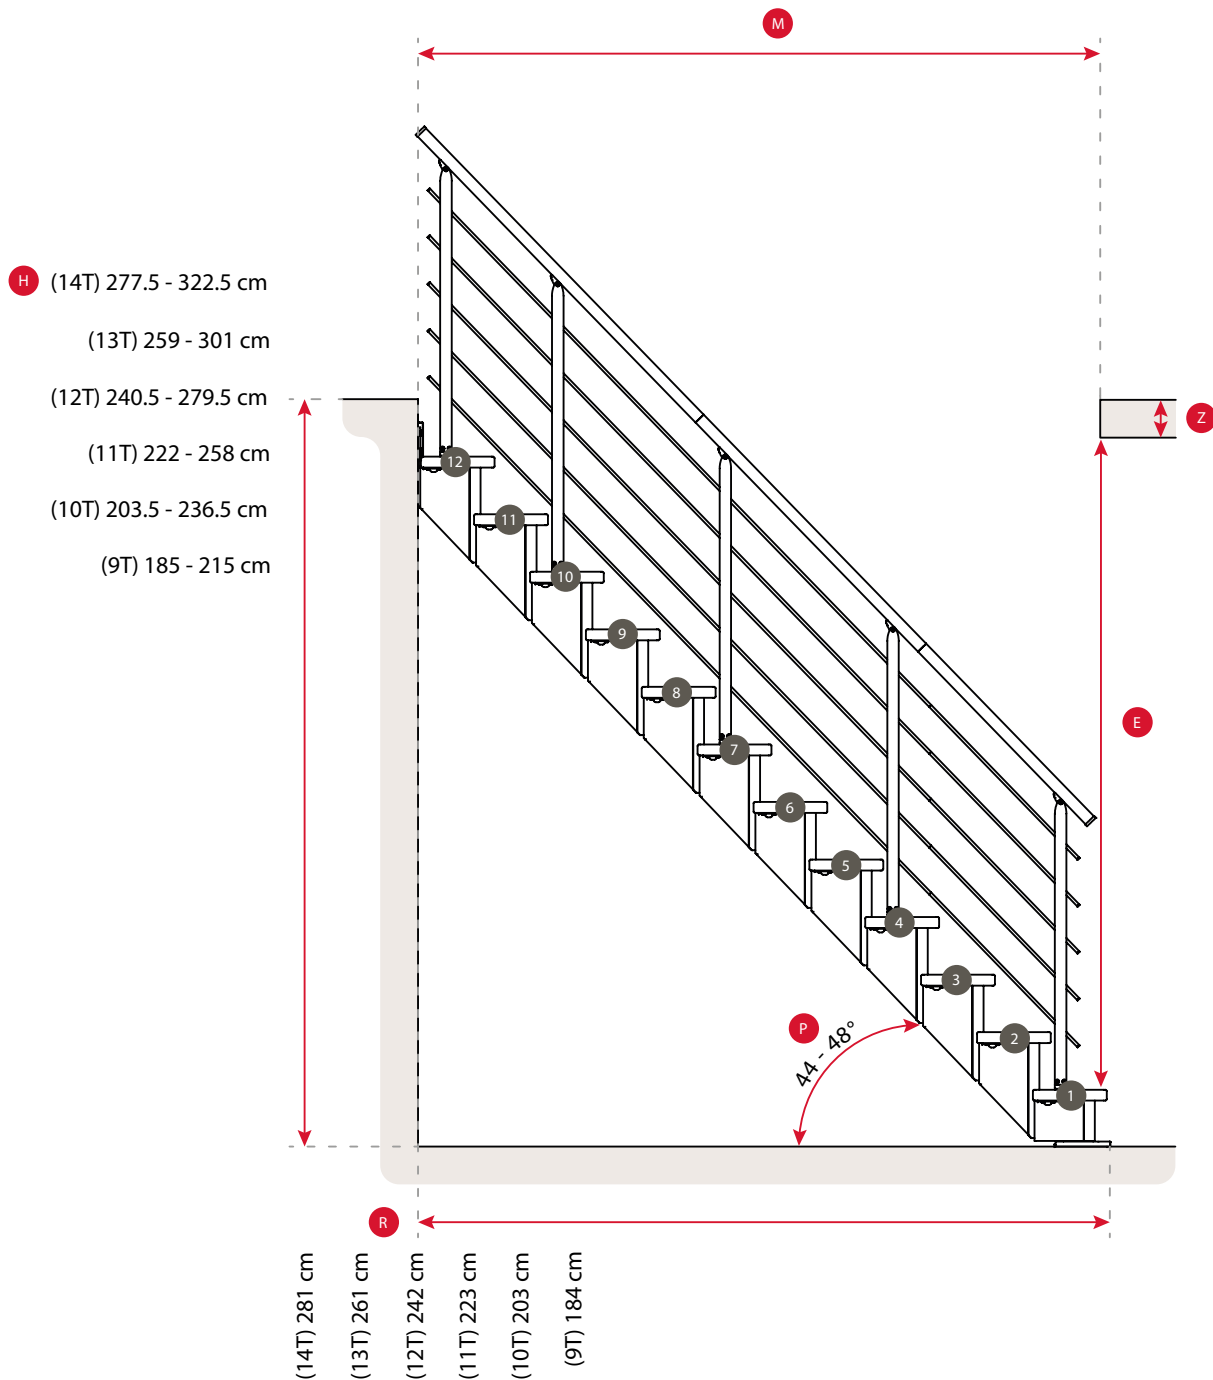

Σταθερή Εσωτερική Σκάλα Boston Ευθύγραμμη ή με Γωνία 90°

Κατασκευαστής DOLLE

Πλάτος Πατήματος 700 mm

Ρίχτι Σκαλιού από 190 έως 250 mm

Μέγιστο Ύψος- Πάτωμα έως Πάτωμα 3.500 m

Βάθος Σκαλιού 220 mm

Σταθερή Εσωτερική Σκάλα Boston Ευθύγραμμη ή με Γωνία 90°

Σταθερή Εσωτερική Σκάλα Frankfurt Ευθύγραμμη ή με Γωνία 90° ή με Γωνία 180°

Κατασκευαστής DOLLE

Πλάτος Πατήματος 650 ή 750 mm

Ρίχτι Σκαλιού από 185 έως 225 mm

Μέγιστο Ύψος- Πάτωμα έως Πάτωμα 3.100 m

Βάθος Σκαλιού 257 mm

Σταθερή Εσωτερική Σκάλα Frankfurt

Ευθύγραμμη ή με Γωνία 90° ή με Γωνία 180°

Σταθερή Εσωτερική Σκάλα Hamburg Ευθύγραμμη ή με Γωνία 90° ή με Γωνία 180°

Κατασκευαστής DOLLE

Πλάτος Πατήματος 750 ή 850 mm

Ρίχτι Σκαλιού από 185 έως 225 mm

Μέγιστο Ύψος- Πάτωμα έως Πάτωμα 3.220 m

Βάθος Σκαλιού 257 mm

Σταθερή Εσωτερική Σκάλα Hamburg

Ευθύγραμμη ή με Γωνία 90° ή με Γωνία 180°

Σταθερή Εσωτερική Σκάλα Dubai Ευθύγραμμη ή με Γωνία 90° ή με Γωνία 180°