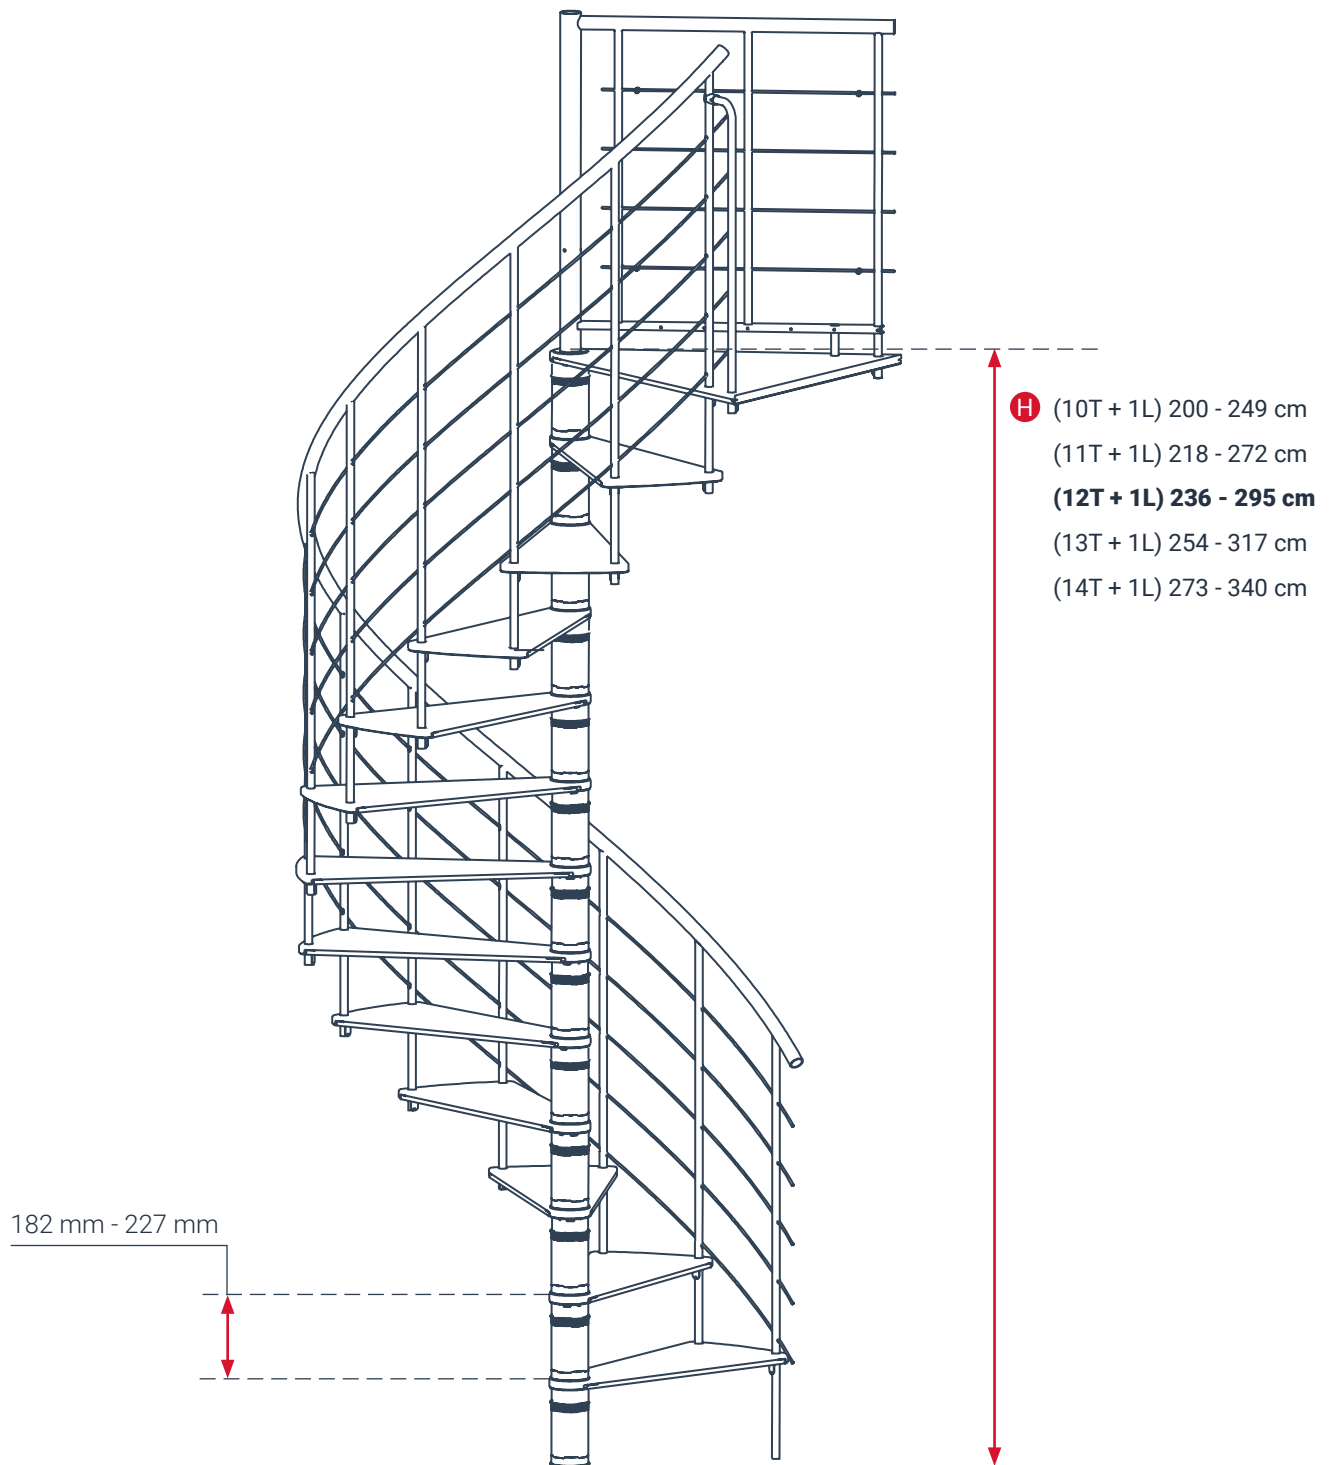

Κυκλική Εσωτερική Σκάλα Venezia Smart

Κατασκευαστής MINKA

Διάμετρος Σκάλας 100 ή 120 ή 140 ή 160 cm

Ρίχτι Σκαλιού από 190 έως 235 mm

Μέγιστο Ύψος- Πάτωμα έως Πάτωμα 3.525 m

Κυκλική Εσωτερική Σκάλα Venezia Smart

Κυκλική Εσωτερική Σκάλα Milano

Κατασκευαστής MINKA

Διάμετρος Σκάλας 120 ή 140 ή 160 cm

Ρίχτι Σκαλιού από 210 έως 231 mm

Μέγιστο Ύψος- Πάτωμα έως Πάτωμα 3.465 m

Κυκλική Εσωτερική Σκάλα Milano

Κυκλική Εσωτερική Σκάλα Fusion

Κατασκευαστής MINKA

Διάμετρος Σκάλας 120 ή 140 ή 160 cm

Ρίχτι Σκαλιού από 182 έως 227 mm

Μέγιστο Ύψος- Πάτωμα έως Πάτωμα 3.405 m

Κυκλική Εσωτερική Σκάλα Fusion

Κυκλική Εσωτερική Σκάλα Διώροφη - Vega - Dolle

Κατασκευαστής	DOLLE
Διάμετρος Σκάλας	120 ή 140 cm
Ρίχτι Σκαλιού	από 205 έως 225 mm
Μέγιστο Ύψος- Πάτωμα έως Πάτωμα	3.600 m

Κυκλική Εσωτερική Σκάλα Διώροφη - Vega - Dolle

Κυκλικό Άνοιγμα

Τετράγωνο Άνοιγμα