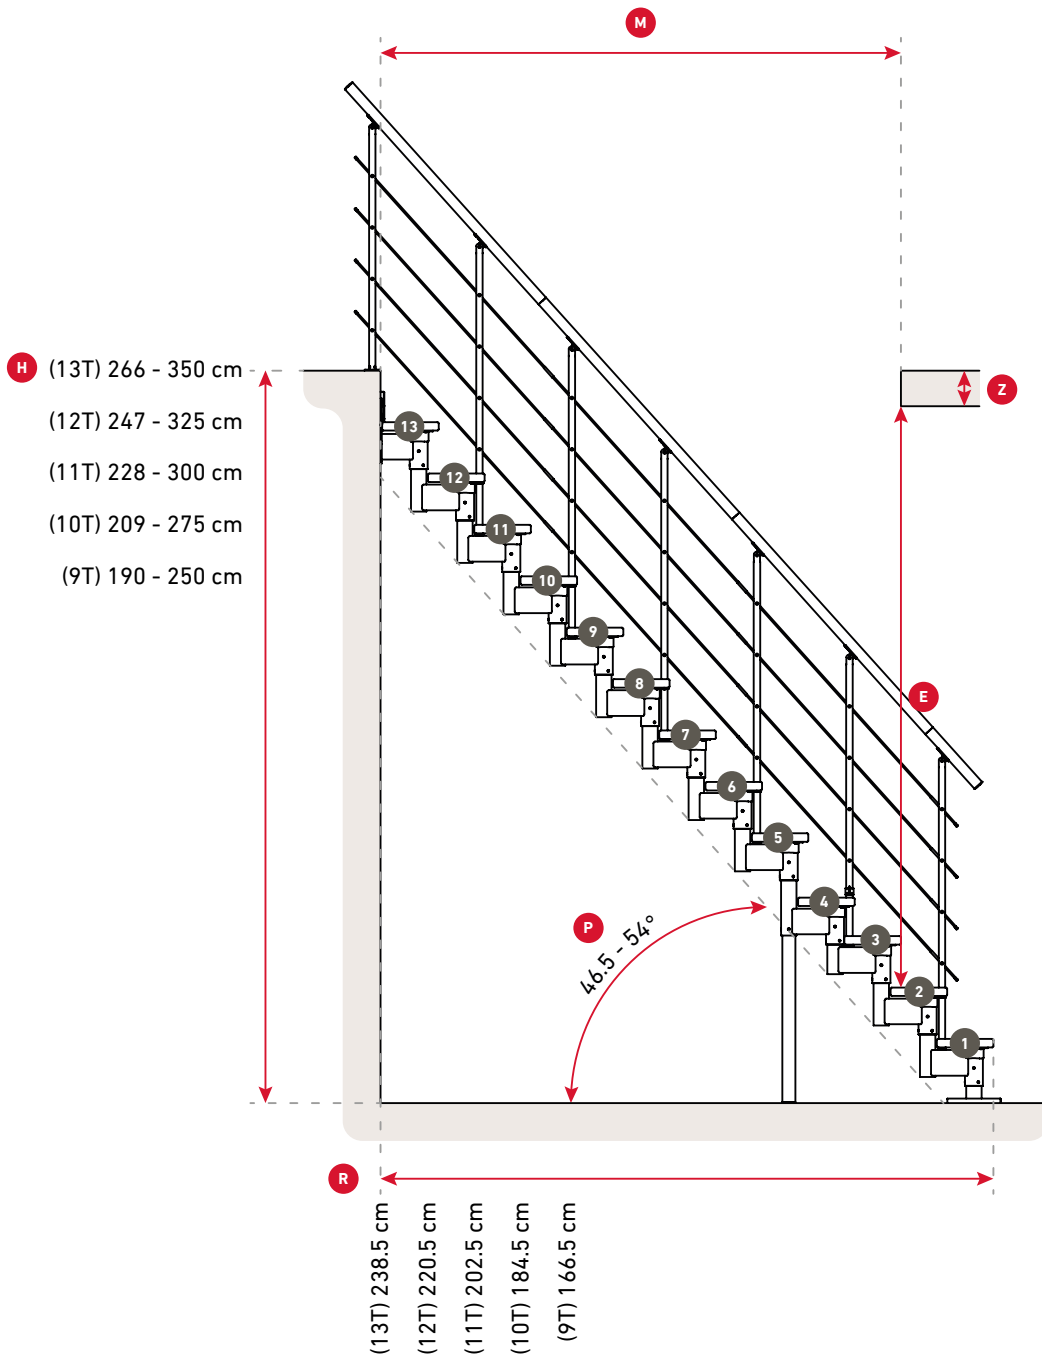

R: συνολικό μήκος σκάλας σε cm

R1: μήκος σε cm πρώτου σκέλους σκάλας

R2: μήκος σε cm δεύτερου σκέλους σκάλας

R3: μήκος σε cm τρίτου σκέλους σκάλας

N: πλάτος σε cm ανοίγματος πλάκας

M: μήκος σε cm ανοίγματος πλάκας

Σταθερή Εσωτερική Σκάλα Comfort Top Ευθύγραμμη ή με Στροφή

Κατασκευαστής MINKA

Πλάτος Πατήματος 850 mm

Ρίχτι Σκαλιού από 185 έως 240 mm

Μέγιστο Ύψος- Πάτωμα έως Πάτωμα 3.600 mm

Βάθος Σκαλιού 200 mm

Σταθερή Εσωτερική Σκάλα Comfort Top Ευθύγραμμη ή με Στροφή

Σταθερή Εσωτερική Σκάλα Boston Ευθύγραμμη ή με Γωνία 90°

Κατασκευαστής DOLLE

Πλάτος Πατήματος 700 mm

Ρίχτι Σκαλιού από 190 έως 250 mm

Μέγιστο Ύψος- Πάτωμα έως Πάτωμα 3.500 m

Βάθος Σκαλιού 220 mm

Σταθερή Εσωτερική Σκάλα Boston Ευθύγραμμη ή με Γωνία 90°

Σταθερή Εσωτερική Σκάλα Frankfurt Ευθύγραμμη ή με Γωνία 90° ή με Γωνία 180°

Κατασκευαστής DOLLE

Πλάτος Πατήματος 650 ή 750 mm

Ρίχτι Σκαλιού από 185 έως 225 mm

Μέγιστο Ύψος- Πάτωμα έως Πάτωμα 3.100 m

Βάθος Σκαλιού 257 mm