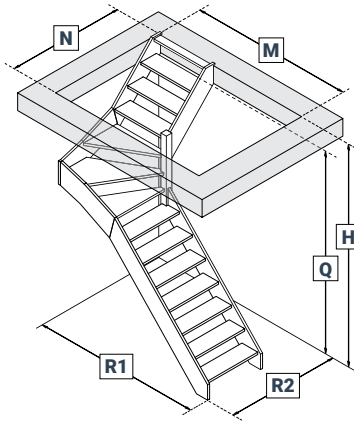

☐ Με στροφή 90° Δεξιόστροφη