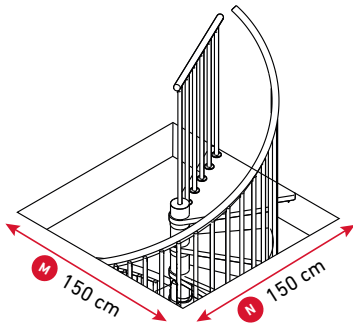

Διαστασιολόγιο

Διαστάσεις (mm)	Ρίχτι Σκαλιού	Διάμετρος Σκάλας	Μέγιστο Ύψος	Απόχρωση Σκελετού	Τεχνικό Φυλλάδιο
					
Κυκλική Εσωτερική Σκάλα Calgary	204-234	120 / 140	2808		
Κυκλική Εσωτερική Σκάλα Montreal	205-235	100 / 120 / 160	3525		
Κυκλική Εσωτερική Σκάλα Spiral Smart	190-235	100 / 120 / 140 / 160	3525		
Κυκλική Εσωτερική Σκάλα Venezia Smart	190-235	100 / 120 / 140 / 160	3525		
Κυκλική Εσωτερική Σκάλα Milano	210-231	120 / 140 / 160	3465		
Κυκλική Εσωτερική Σκάλα Fusion	182-227	120 / 140 / 160	3405		
Κυκλική Εσωτερική Σκάλα Διώροφη - Vega	205-225	120 / 140	3600		$\frac{120}{140}$ 
Εξωτερική Μεταλλική Σκάλα Σπιράλ Rondo Smart	190-235	100 / 120 / 140 / 160 / 180	3525		

**Διάμετρος Σκάλας \varnothing 100cm
Τετράγωνη Τρύπα 110x110cm**

**Διάμετρος Σκάλας \varnothing 100cm
Στρογγυλή Τρύπα \varnothing 110cm**

**Διάμετρος Σκάλας \varnothing 120cm
Τετράγωνη Τρύπα 130x130cm**

**Διάμετρος Σκάλας \varnothing 120cm
Στρογγυλή Τρύπα \varnothing 130cm**

**Διάμετρος Σκάλας \varnothing 140cm
Τετράγωνη Τρύπα 150x150cm**

**Διάμετρος Σκάλας \varnothing 140cm
Στρογγυλή Τρύπα \varnothing 150cm**

**Διάμετρος Σκάλας \varnothing 160cm
Τετράγωνη Τρύπα 170x170cm**

**Διάμετρος Σκάλας \varnothing 160cm
Στρογγυλή Τρύπα \varnothing 170cm**

Κυκλική Εσωτερική Σκάλα Calgary

Κατασκευαστής	DOLLE
Διάμετρος Σκάλας	120 ή 140 cm
Ρίχτι Σκαλιού	από 204 έως 234 mm
Μέγιστο Ύψος- Πάτωμα έως Πάτωμα	2.808 m
Μέγιστο Φορτίο	620 kg