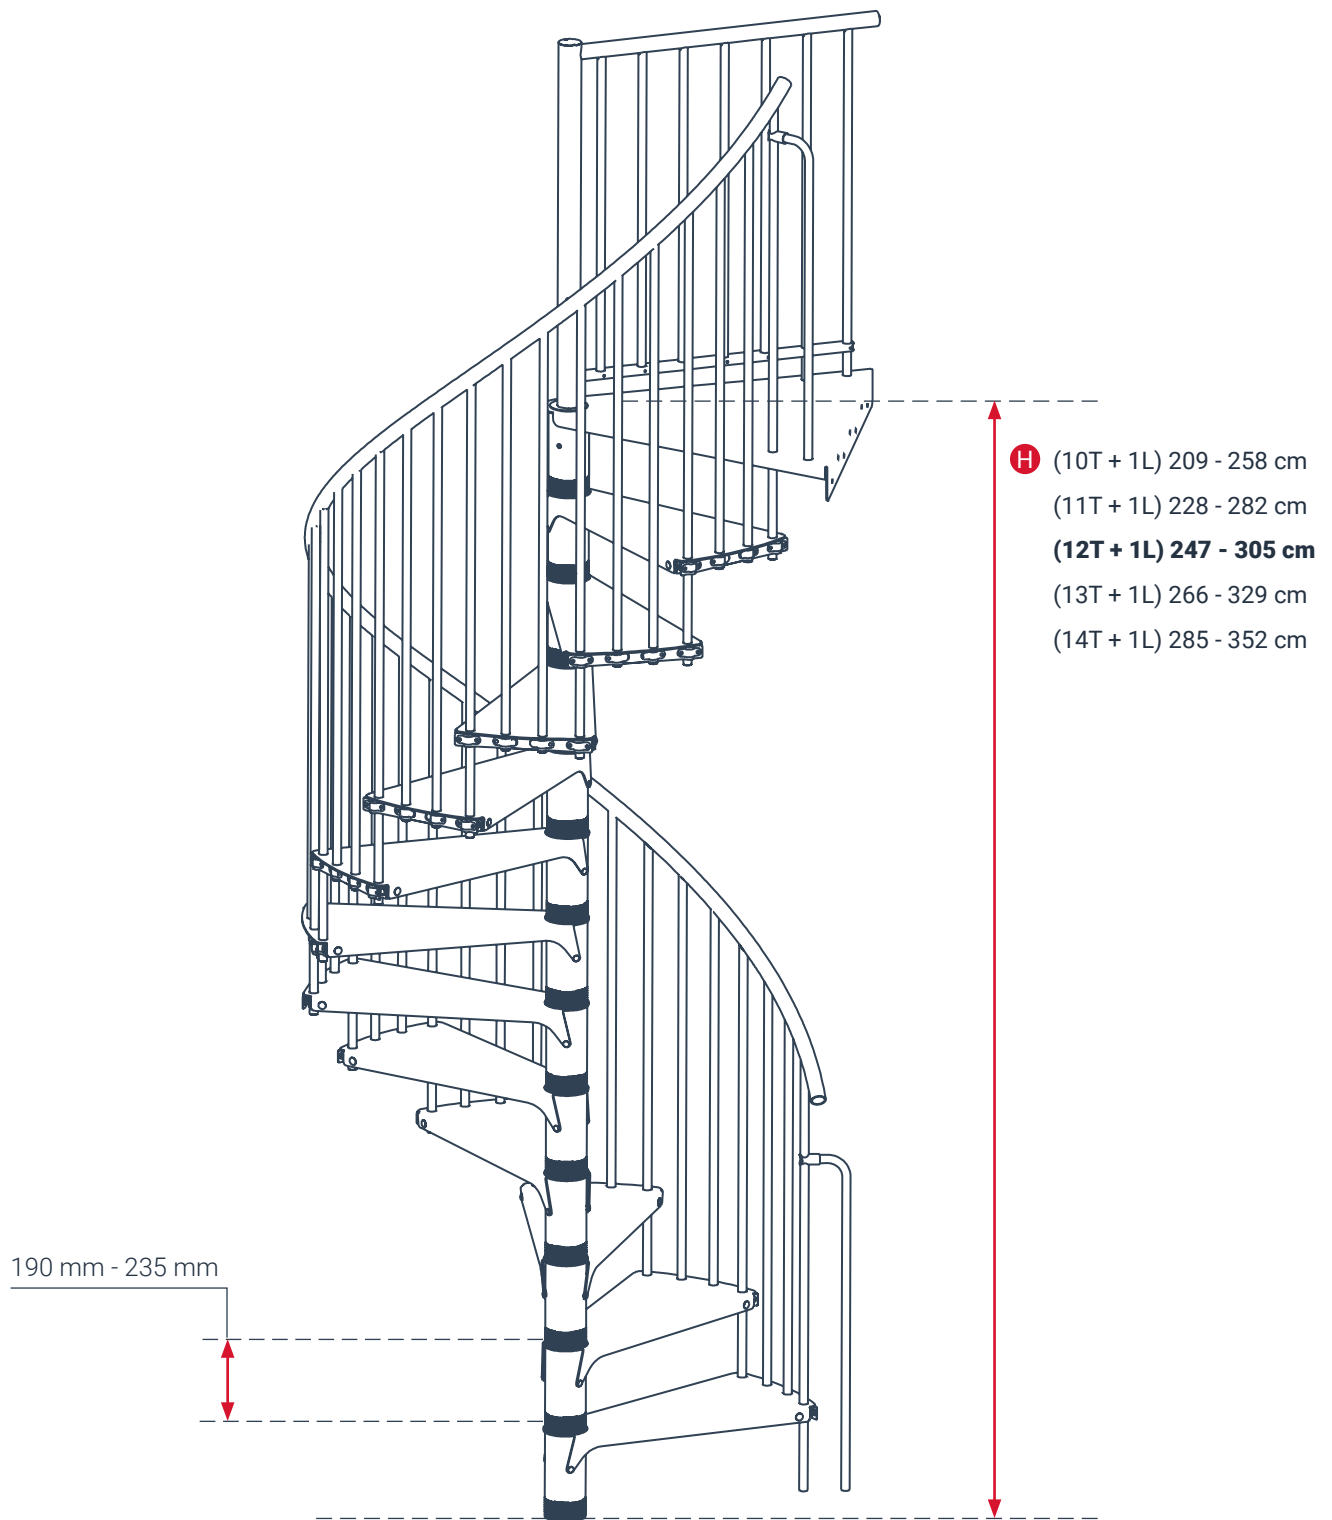

Κυκλική Εσωτερική Σκάλα Milano

Κατασκευαστής MINKA

Διάμετρος Σκάλας 120 ή 140 ή 160 cm

Ρίχτι Σκαλιού από 210 έως 231 mm

Μέγιστο Ύψος- Πάτωμα έως Πάτωμα 3.465 m

Κυκλική Εσωτερική Σκάλα Milano

Κυκλική Εσωτερική Σκάλα Fusion

Κατασκευαστής MINKA

Διάμετρος Σκάλας 120 ή 140 ή 160 cm

Ρίχτι Σκαλιού από 182 έως 227 mm

Μέγιστο Ύψος- Πάτωμα έως Πάτωμα 3.405 m

Κυκλική Εσωτερική Σκάλα Fusion

Κυκλική Εσωτερική Σκάλα Διώροφη - Vega - Dolle

Κατασκευαστής	DOLLE
Διάμετρος Σκάλας	120 ή 140 cm
Ρίχτι Σκαλιού	από 205 έως 225 mm
Μέγιστο Ύψος- Πάτωμα έως Πάτωμα	3.600 m

Κυκλική Εσωτερική Σκάλα Διώροφη - Vega - Dolle

Κυκλικό Άνοιγμα

Τετράγωνο Άνοιγμα

Εξωτερική Μεταλλική Σκάλα Σπιράλ Rondo Smart

Κατασκευαστής	MINKA
Διάμετρος Σκάλας	120 ή 140 ή 160 ή 180 cm
Ρίχτι Σκαλιού	από 190 έως 235 mm
Μέγιστο Ύψος- Πάτωμα έως Πάτωμα	3.525 m

Εξωτερική Μεταλλική Σκάλα Σπιράλ Rondo Smart