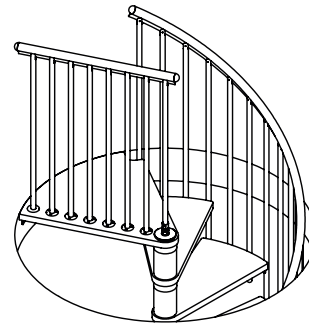

Διαστασιολόγιο

Διαστάσεις (mm)	Ρίχτι Σκαλιού	Διάμετρος Σκάλας	Μέγιστο Ύψος	Απόχρωση Σκελετού	Τεχνικό Φυλλάδιο
					
Κυκλική Εσωτερική Σκάλα Calgary	204-234	120 / 140	2808		
Κυκλική Εσωτερική Σκάλα Montreal	205-235	100 / 120 / 160	3525		
Κυκλική Εσωτερική Σκάλα Spiral Smart	190-235	100 / 120 / 140 / 160	3525		
Κυκλική Εσωτερική Σκάλα Venezia Smart	190-235	100 / 120 / 140 / 160	3525		
Κυκλική Εσωτερική Σκάλα Milano	210-231	120 / 140 / 160	3465		
Κυκλική Εσωτερική Σκάλα Fusion	182-227	120 / 140 / 160	3405		
Κυκλική Εσωτερική Σκάλα Διώροφη - Vega	205-225	120 / 140	3600		$\frac{120}{140}$ 
Εξωτερική Μεταλλική Σκάλα Σπιράλ Rondo Smart	190-235	100 / 120 / 140 / 160 / 180	3525		

**Διάμετρος Σκάλας \varnothing 100cm
Τετράγωνη Τρύπα 110x110cm**

**Διάμετρος Σκάλας \varnothing 100cm
Στρογγυλή Τρύπα \varnothing 110cm**

**Διάμετρος Σκάλας \varnothing 120cm
Τετράγωνη Τρύπα 130x130cm**

**Διάμετρος Σκάλας \varnothing 120cm
Στρογγυλή Τρύπα \varnothing 130cm**

**Διάμετρος Σκάλας \varnothing 140cm
Τετράγωνη Τρύπα 150x150cm**

**Διάμετρος Σκάλας \varnothing 140cm
Στρογγυλή Τρύπα \varnothing 150cm**