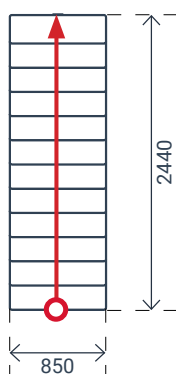

Τυπολογίες

Ευθύγραμμη

Με στροφή 90° Δεξιόστροφη

Με στροφή 90° Αριστερόστροφη

Με στροφή 180° Δεξιόστροφη

Με στροφή 180° Αριστερόστροφη

H: ύψος σε cm από πάτωμα έως πάτωμα

Q: ύψος σε cm από πάτωμα έως οροφή

R: συνολικό μήκος σκάλας σε cm

R1: μήκος σε cm πρώτου σκέλους σκάλας

R2: μήκος σε cm δεύτερου σκέλους σκάλας

R3: μήκος σε cm τρίτου σκέλους σκάλας

N: πλάτος σε cm ανοίγματος πλάκας

M: μήκος σε cm ανοίγματος πλάκας

Σταθερή Εσωτερική Σκάλα Comfort Top Ευθύγραμμη ή με Στροφή

Κατασκευαστής MINKA

Πλάτος Πατήματος 850 mm

Ρίχτι Σκαλιού από 185 έως 240 mm

Μέγιστο Ύψος- Πάτωμα έως Πάτωμα 3.600 mm

Βάθος Σκαλιού 200 mm

Σταθερή Εσωτερική Σκάλα Comfort Top Ευθύγραμμη ή με Στροφή

Σταθερή Εσωτερική Σκάλα Boston Ευθύγραμμη ή με Γωνία 90°

Κατασκευαστής DOLLE

Πλάτος Πατήματος 700 mm

Ρίχτι Σκαλιού από 190 έως 250 mm

Μέγιστο Ύψος- Πάτωμα έως Πάτωμα 3.500 m

Βάθος Σκαλιού 220 mm

Σταθερή Εσωτερική Σκάλα Boston Ευθύγραμμη ή με Γωνία 90°