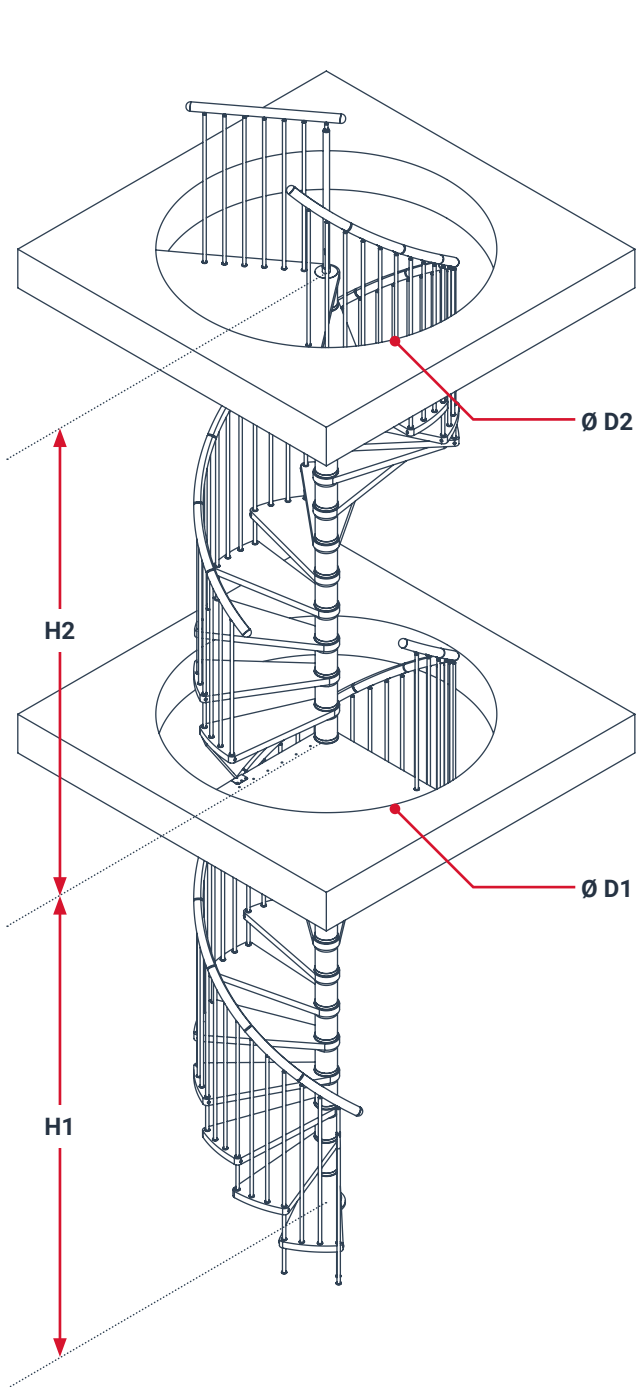

Κυκλική Εσωτερική Σκάλα Διώροφη - Vega - Dolle

Κυκλικό Άνοιγμα