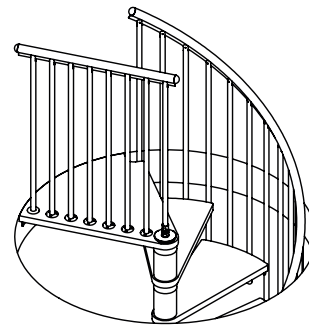

**Διάμετρος Σκάλας $\varnothing$ 160cm
Στρογγυλή Τρύπα $\varnothing$ 170cm**