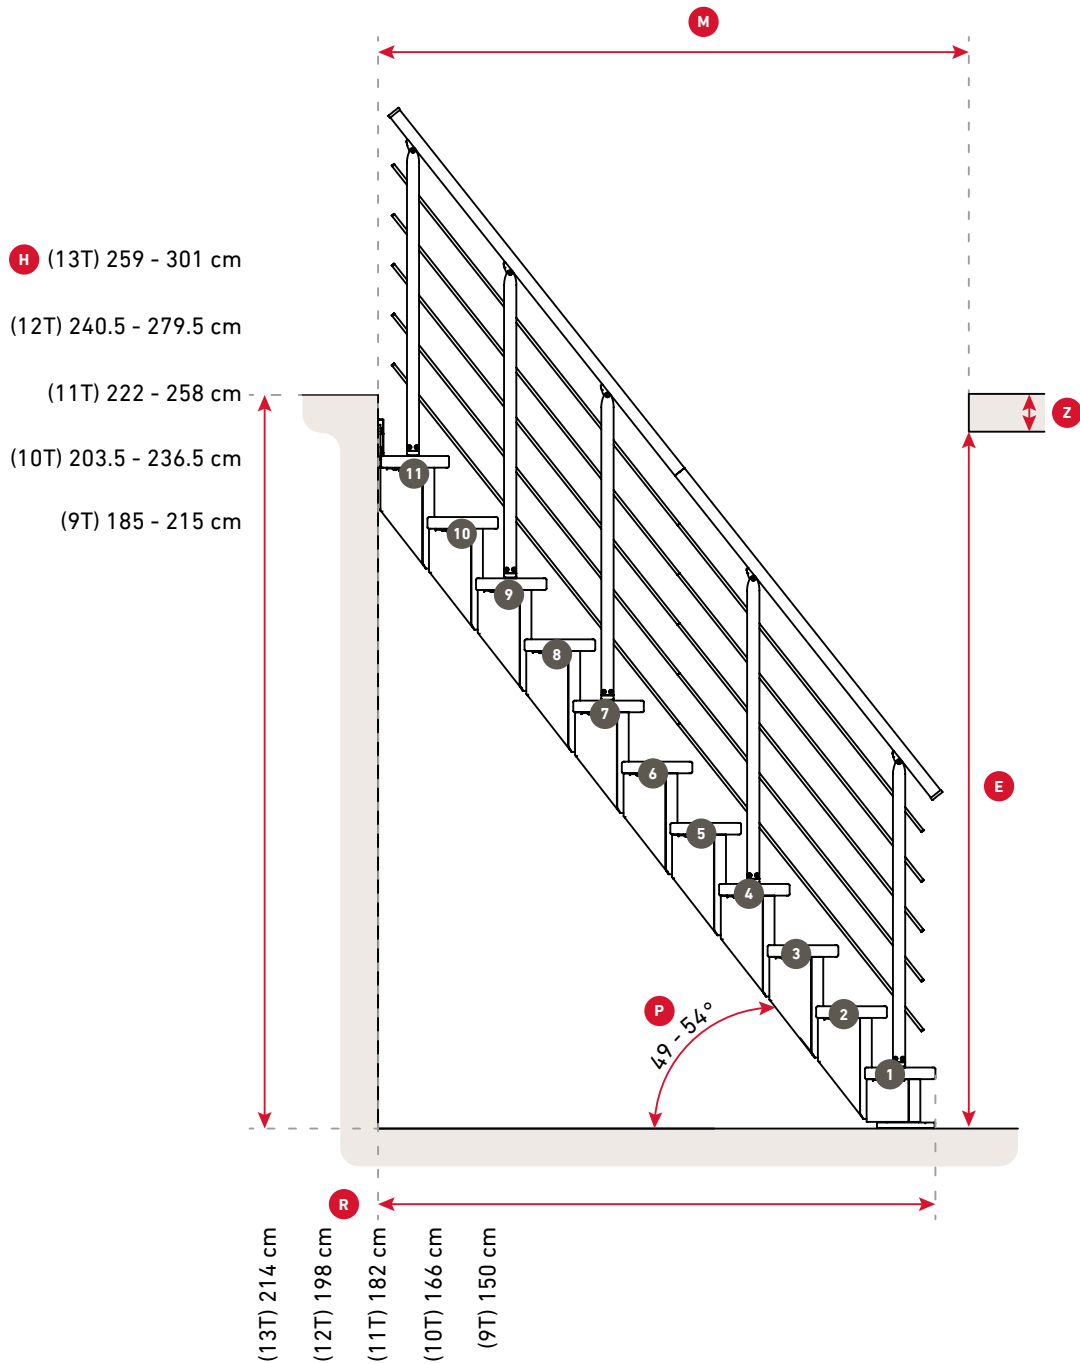

Σταθερή Εσωτερική Σκάλα Boston Ευθύγραμμη ή με Γωνία 90°

Κατασκευαστής DOLLE

Πλάτος Πατήματος 700 mm

Ρίχτι Σκαλιού από 190 έως 250 mm

Μέγιστο Ύψος- Πάτωμα έως Πάτωμα 3.500 m

Βάθος Σκαλιού 220 mm

Σταθερή Εσωτερική Σκάλα Boston Ευθύγραμμη ή με Γωνία 90°

Σταθερή Εσωτερική Σκάλα Frankfurt Ευθύγραμμη ή με Γωνία 90° ή με Γωνία 180°

Κατασκευαστής DOLLE

Πλάτος Πατήματος 650 ή 750 mm

Ρίχτι Σκαλιού από 185 έως 225 mm

Μέγιστο Ύψος- Πάτωμα έως Πάτωμα 3.100 m

Βάθος Σκαλιού 257 mm

Σταθερή Εσωτερική Σκάλα Frankfurt

Ευθύγραμμη ή με Γωνία 90° ή με Γωνία 180°

Σταθερή Εσωτερική Σκάλα Hamburg Ευθύγραμμη ή με Γωνία 90° ή με Γωνία 180°

Κατασκευαστής DOLLE

Πλάτος Πατήματος 750 ή 850 mm

Ρίχτι Σκαλιού από 185 έως 225 mm

Μέγιστο Ύψος- Πάτωμα έως Πάτωμα 3.220 m

Βάθος Σκαλιού 257 mm

Σταθερή Εσωτερική Σκάλα Hamburg

Ευθύγραμμη ή με Γωνία 90° ή με Γωνία 180°

Σταθερή Εσωτερική Σκάλα Dubai Ευθύγραμμη ή με Γωνία 90° ή με Γωνία 180°