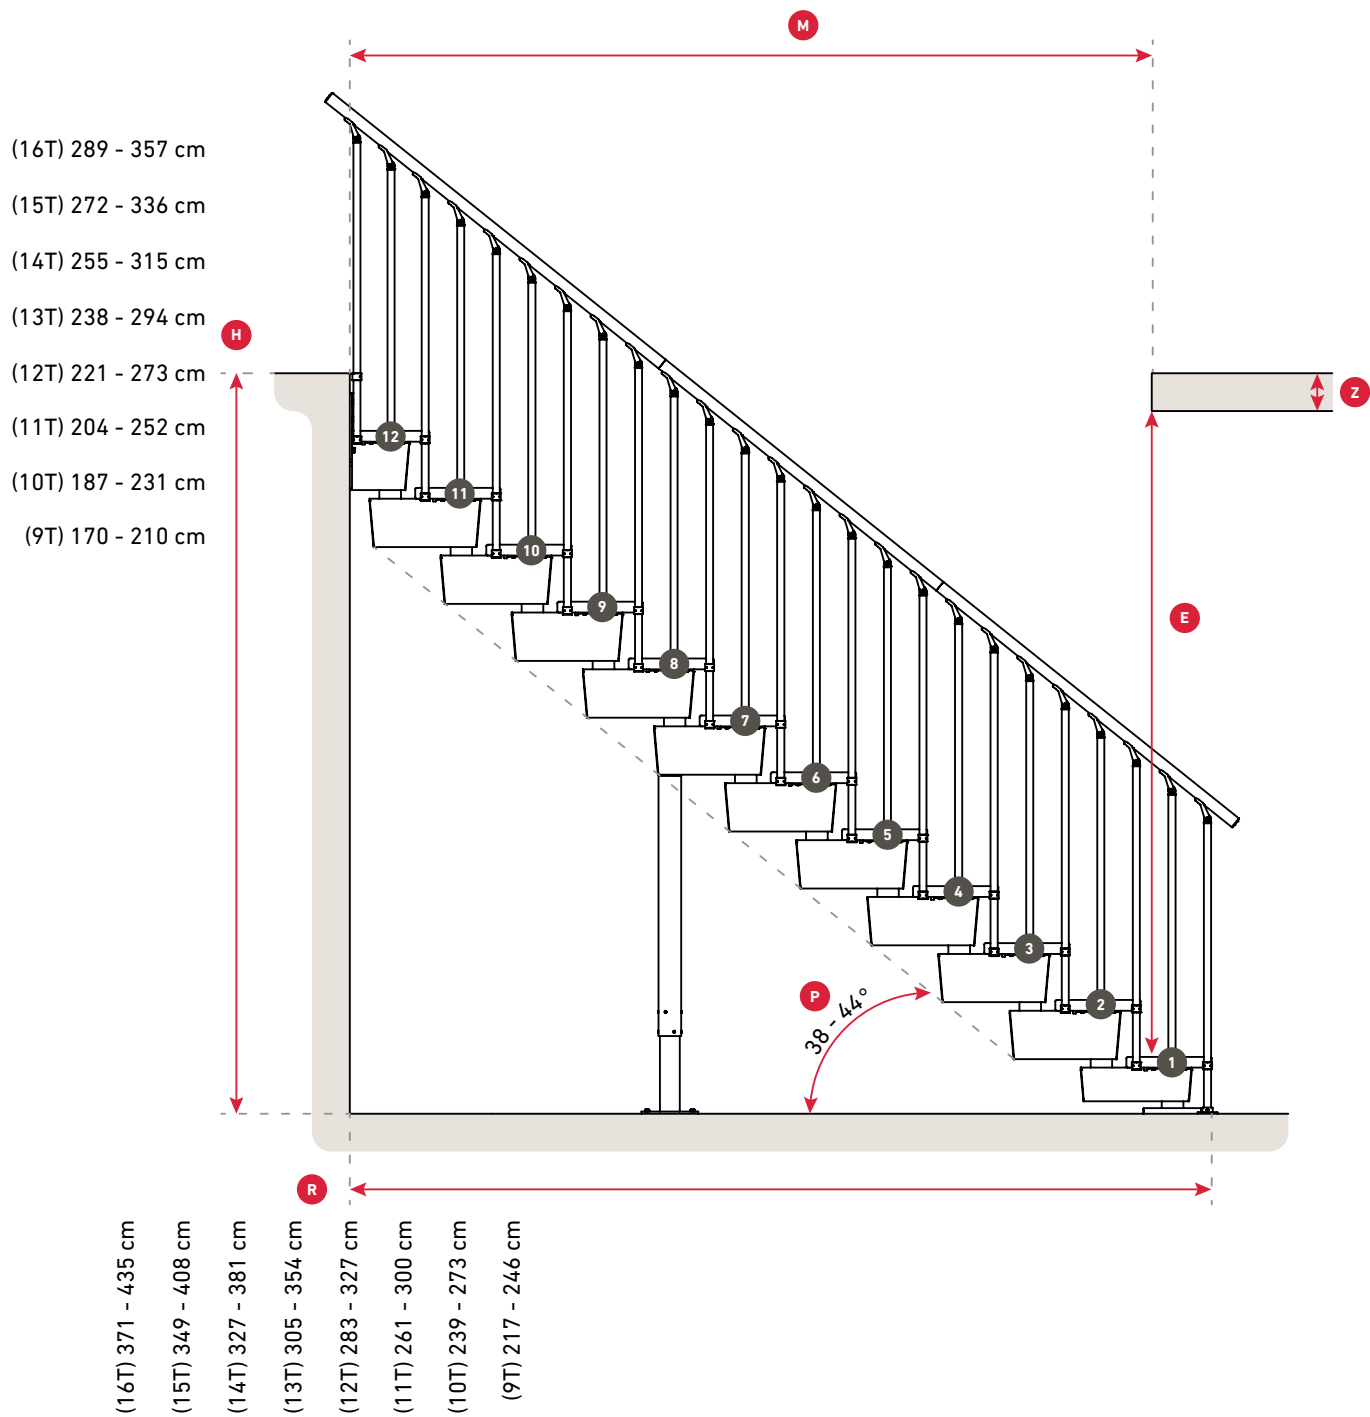

Σταθερή Εσωτερική Σκάλα Boston Ευθύγραμμη ή με Γωνία 90°

Κατασκευαστής DOLLE

Πλάτος Πατήματος 700 mm

Ρίχτι Σκαλιού από 190 έως 250 mm

Μέγιστο Ύψος- Πάτωμα έως Πάτωμα 3.500 m

Βάθος Σκαλιού 220 mm

Σταθερή Εσωτερική Σκάλα Boston Ευθύγραμμη ή με Γωνία 90°

Μέγιστο Ύψος- Πάτωμα έως Πάτωμα 3.220 m

Βάθος Σκαλιού 257 mm

Σταθερή Εσωτερική Σκάλα Hamburg

Ευθύγραμμη ή με Γωνία 90° ή με Γωνία 180°

Σταθερή Εσωτερική Σκάλα Dubai Ευθύγραμμη ή με Γωνία 90° ή με Γωνία 180°

Κατασκευαστής DOLLE

Πλάτος Πατήματος 800 ή 900 mm

Ρίχτι Σκαλιού από 170 έως 210 mm

Μέγιστο Ύψος- Πάτωμα έως Πάτωμα 3.570 m

Βάθος Σκαλιού από 220 έως 270 mm

Σταθερή Εσωτερική Σκάλα Dubai

Ευθύγραμμη ή με Γωνία 90° ή με Γωνία 180°