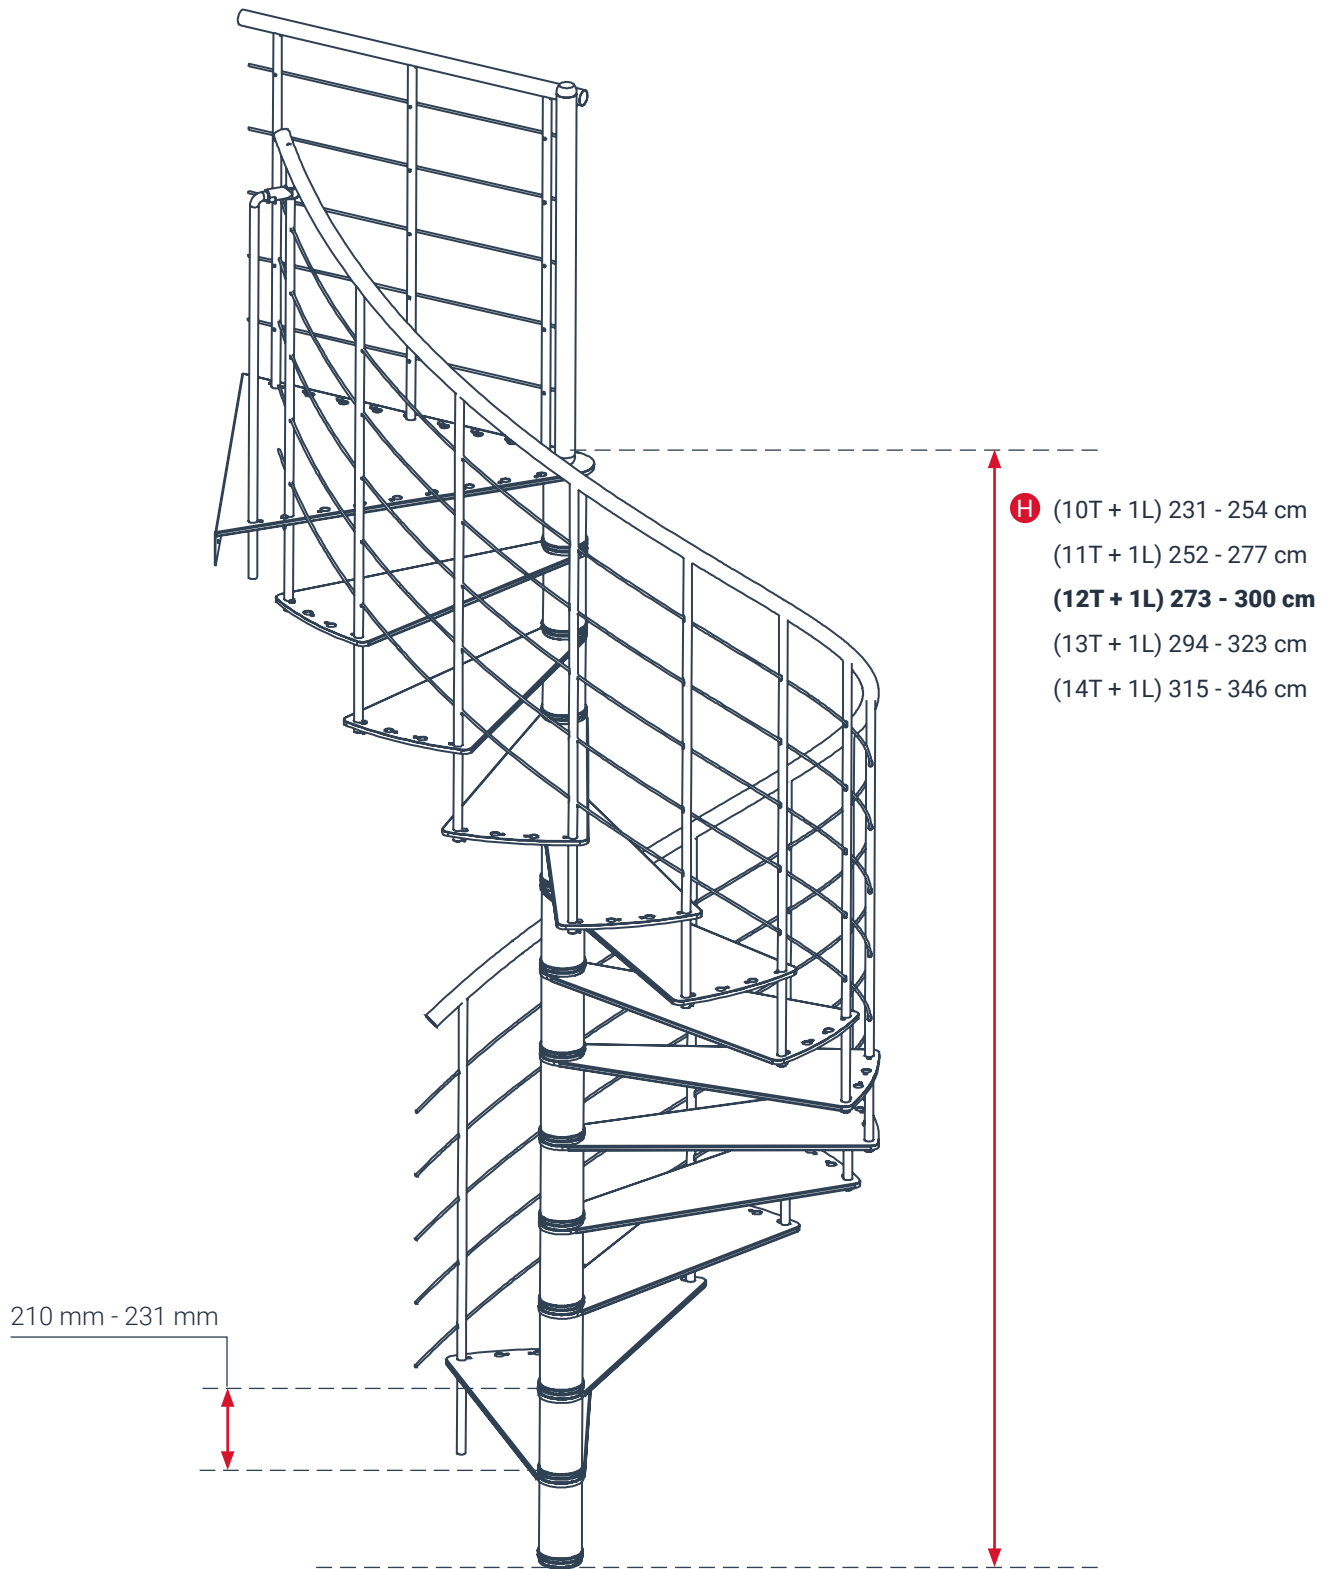

Σταθερή Εσωτερική Σκάλα Boston Ευθύγραμμη ή με Γωνία 90°

Κατασκευαστής DOLLE

Πλάτος Πατήματος 700 mm

Ρίχτι Σκαλιού από 190 έως 250 mm

Μέγιστο Ύψος- Πάτωμα έως Πάτωμα 3.500 m

Βάθος Σκαλιού 220 mm

Σταθερή Εσωτερική Σκάλα Boston Ευθύγραμμη ή με Γωνία 90°

Κυκλική Εσωτερική Σκάλα Venezia Smart

Κατασκευαστής MINKA

Διάμετρος Σκάλας 100 ή 120 ή 140 ή 160 cm

Ρίχτι Σκαλιού από 190 έως 235 mm

Μέγιστο Ύψος- Πάτωμα έως Πάτωμα 3.525 m

Κυκλική Εσωτερική Σκάλα Venezia Smart

Κυκλική Εσωτερική Σκάλα Milano

Κατασκευαστής MINKA

Διάμετρος Σκάλας 120 ή 140 ή 160 cm

Ρίχτι Σκαλιού από 210 έως 231 mm

Μέγιστο Ύψος- Πάτωμα έως Πάτωμα 3.465 m

Κυκλική Εσωτερική Σκάλα Milano

Κυκλική Εσωτερική Σκάλα Fusion

Κατασκευαστής MINKA

Διάμετρος Σκάλας 120 ή 140 ή 160 cm

Ρίχτι Σκαλιού από 182 έως 227 mm

Μέγιστο Ύψος- Πάτωμα έως Πάτωμα 3.405 m

Κυκλική Εσωτερική Σκάλα Fusion

Κυκλική Εσωτερική Σκάλα Διώροφη - Vega - Dolle