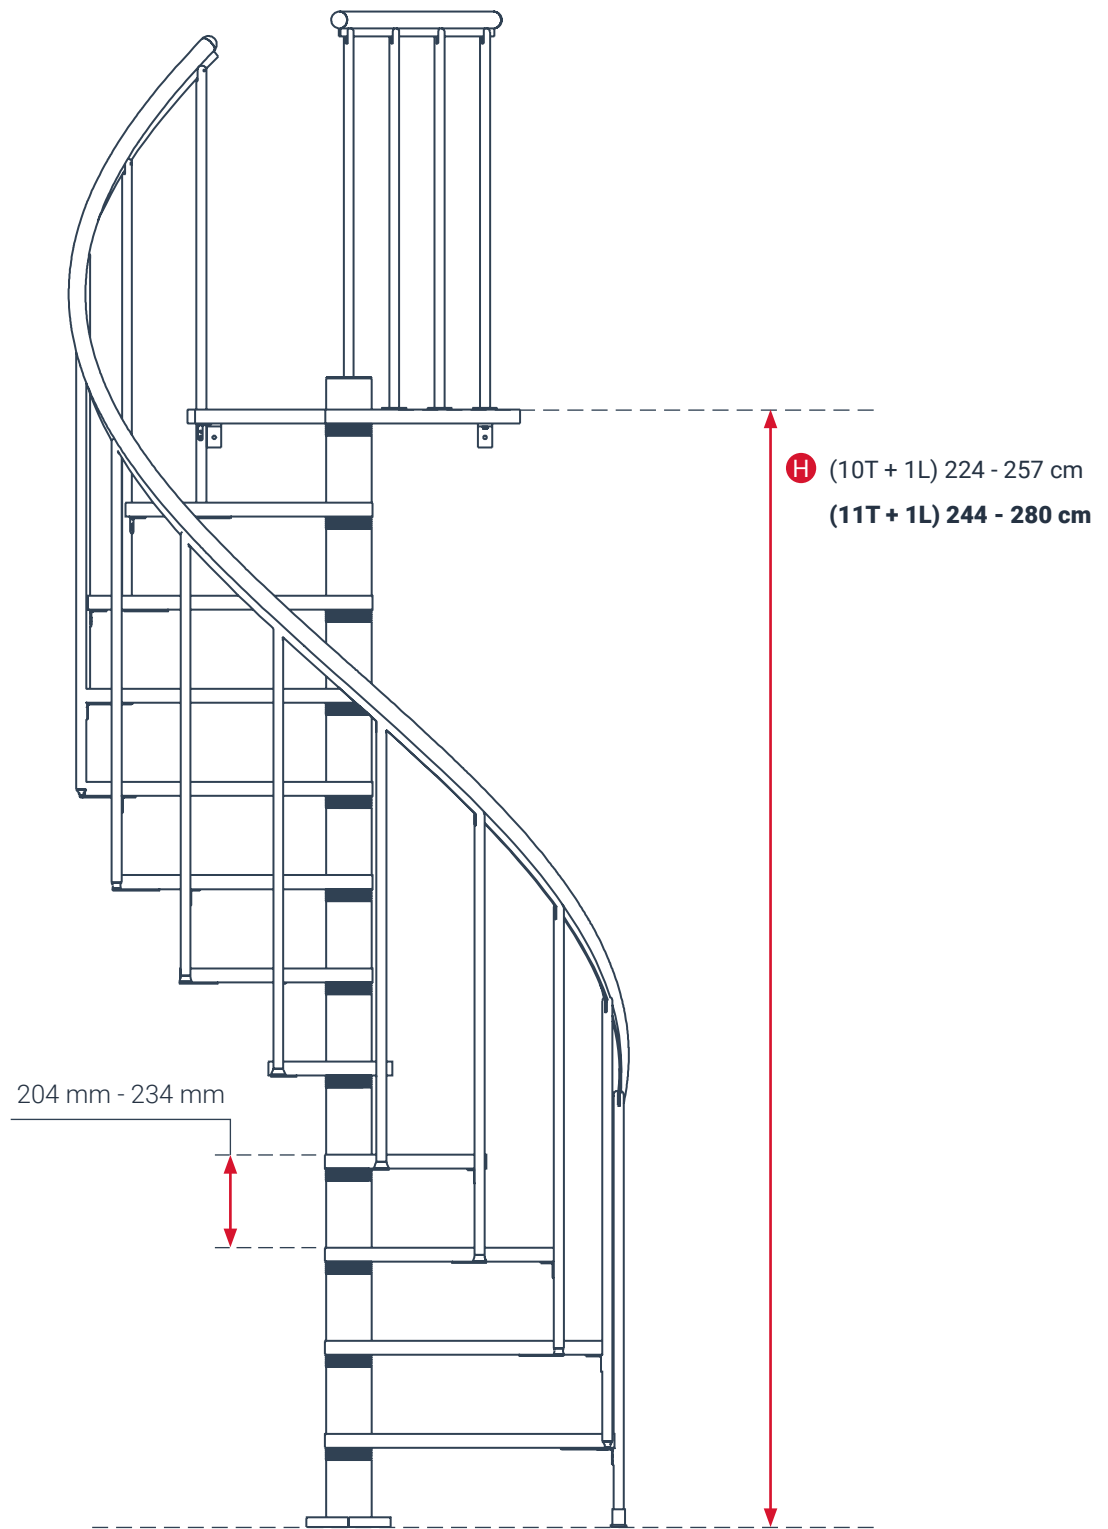

Κυκλική Εσωτερική Σκάλα Calgary