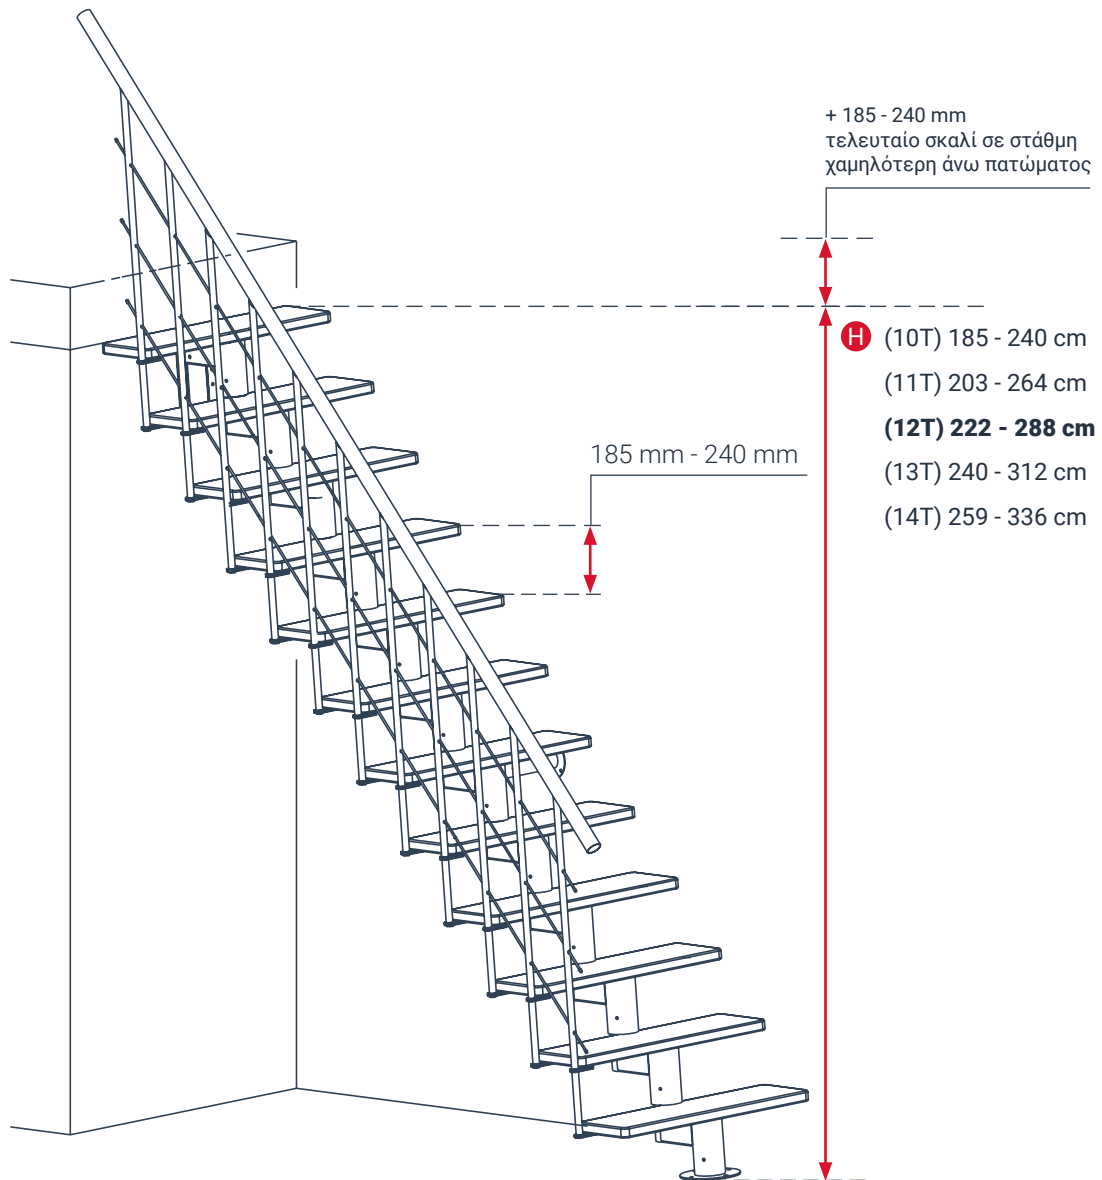

R: συνολικό μήκος σκάλας σε cm

R1: μήκος σε cm πρώτου σκέλους σκάλας

R2: μήκος σε cm δεύτερου σκέλους σκάλας

R3: μήκος σε cm τρίτου σκέλους σκάλας

N: πλάτος σε cm ανοίγματος πλάκας

M: μήκος σε cm ανοίγματος πλάκας

Σταθερή Εσωτερική Σκάλα Comfort Top Ευθύγραμμη ή με Στροφή

Κατασκευαστής MINKA

Πλάτος Πατήματος 850 mm

Ρίχτι Σκαλιού από 185 έως 240 mm

Μέγιστο Ύψος- Πάτωμα έως Πάτωμα 3.600 mm

Βάθος Σκαλιού 200 mm

Σταθερή Εσωτερική Σκάλα Comfort Top Ευθύγραμμη ή με Στροφή

Σταθερή Εσωτερική Σκάλα Boston Ευθύγραμμη ή με Γωνία 90°

Κατασκευαστής DOLLE

Πλάτος Πατήματος 700 mm

Ρίχτι Σκαλιού από 190 έως 250 mm

Μέγιστο Ύψος- Πάτωμα έως Πάτωμα 3.500 m

Βάθος Σκαλιού 220 mm

Σταθερή Εσωτερική Σκάλα Boston Ευθύγραμμη ή με Γωνία 90°

Σταθερή Εσωτερική Σκάλα Frankfurt Ευθύγραμμη ή με Γωνία 90° ή με Γωνία 180°

Κατασκευαστής DOLLE

Πλάτος Πατήματος 650 ή 750 mm

Ρίχτι Σκαλιού από 185 έως 225 mm

Μέγιστο Ύψος- Πάτωμα έως Πάτωμα 3.100 m

Βάθος Σκαλιού 257 mm