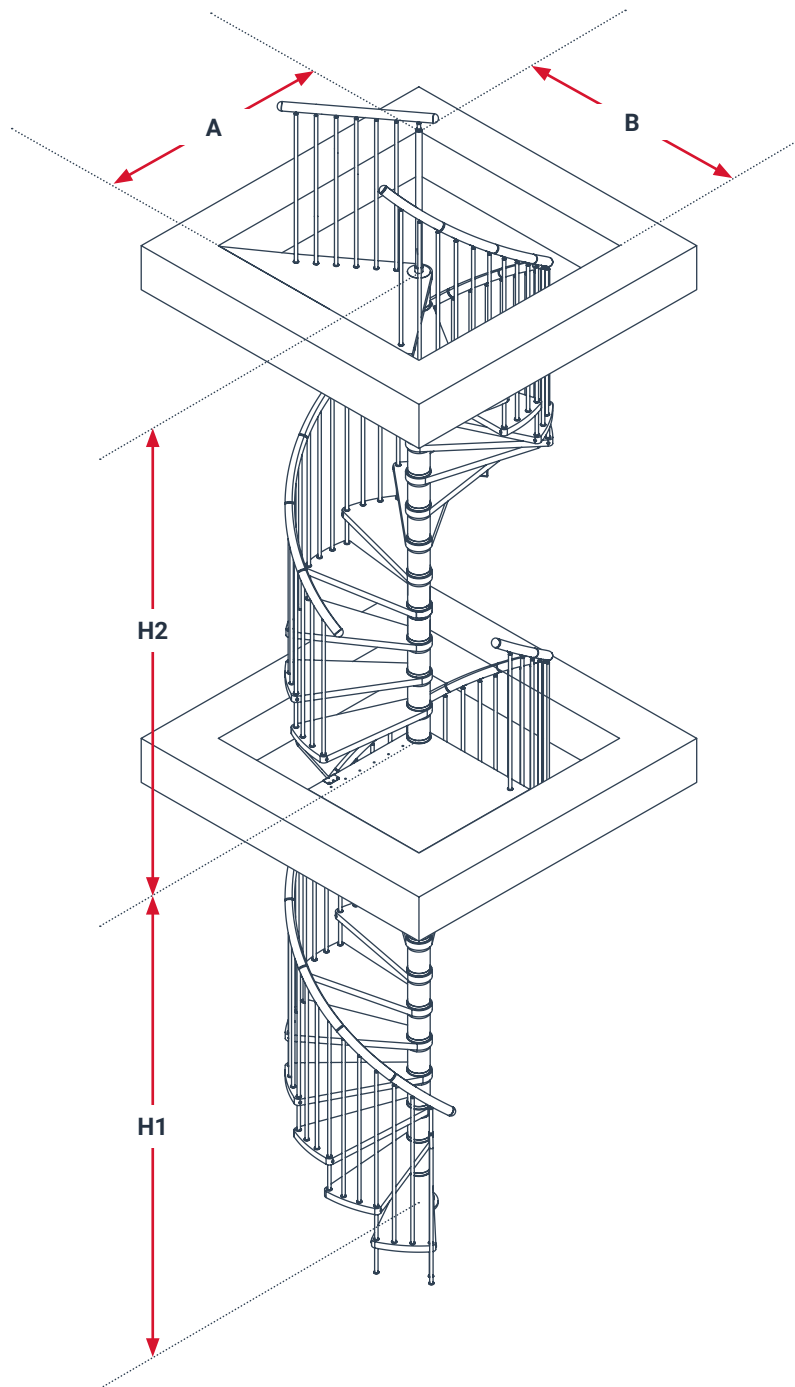

Τετράγωνο Άνοιγμα